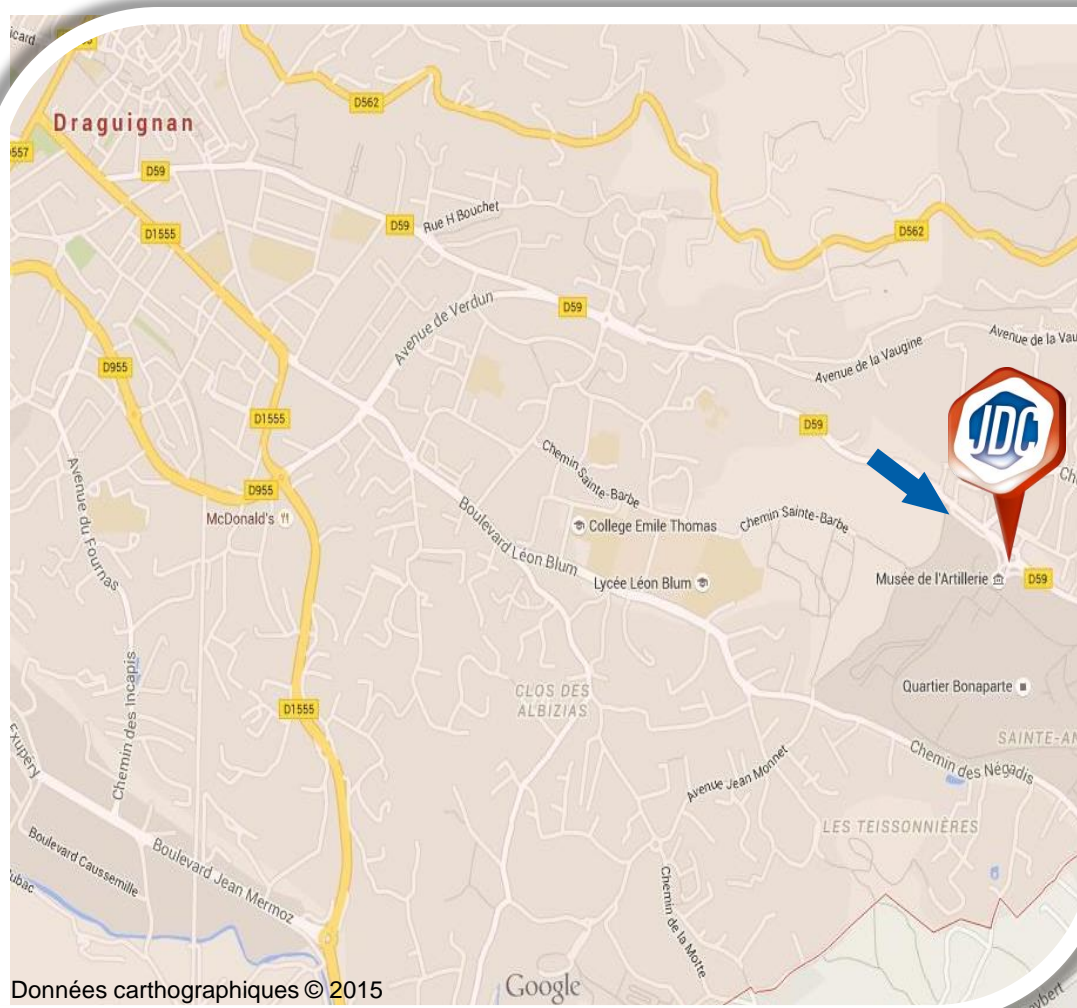

JOURNÉE DÉFENSE
ET CITOYENNETÉ

Centre du service national de Nice

SITE JDC de Draguignan –

Adresse géographique :

Quartier Bonaparte
1580 avenue de la
grande armée
83300
DRAGUIGNAN

Coordonnées GPS :

43°31'41.0"N
6°29'49.1"E

Numéro à contacter
en cas de problème le
jour de la convocation :
06.20.37.89.30

LIENS UTILES

Réseaux :

- Gare Sncf : www.gares-sncf.com/fr/gare/frxrs/arcs_draguignan

- Gare routière :
www.varlib.com

- Transports urbain :
www.tedbus.com

Plan de la ville :

www.ville-draguignan.fr/vie-pratique/plans-interactifs

Données cartographiques © 2015

Google

www.defense.gouv.fr/jdc

DÉVELOPPEZ VOTRE ESPRIT
DE DÉFENSE !

COMMENT VENIR

En voiture :

- De Draguignan suivre Quartier Bonaparte ou Musée de l'Artillerie
- A8 Sortie 36 Draguignan. 1er Rond Point suivre la D 1555, sur ¾ kilomètres. Au 3ème RP tourner à droite direction Canjuers D 54. Suivre sur 4/5 kilomètres et tourner sur la gauche direction Draguignan sur la D 59. Passez le Musée de l'Artillerie et l'entrée principale est sur votre gauche.

En train :

- Gare : Les Arcs Draguignan

En Bus :

-Arrêt : « Quartier Bonaparte » ligne 3 ou 10