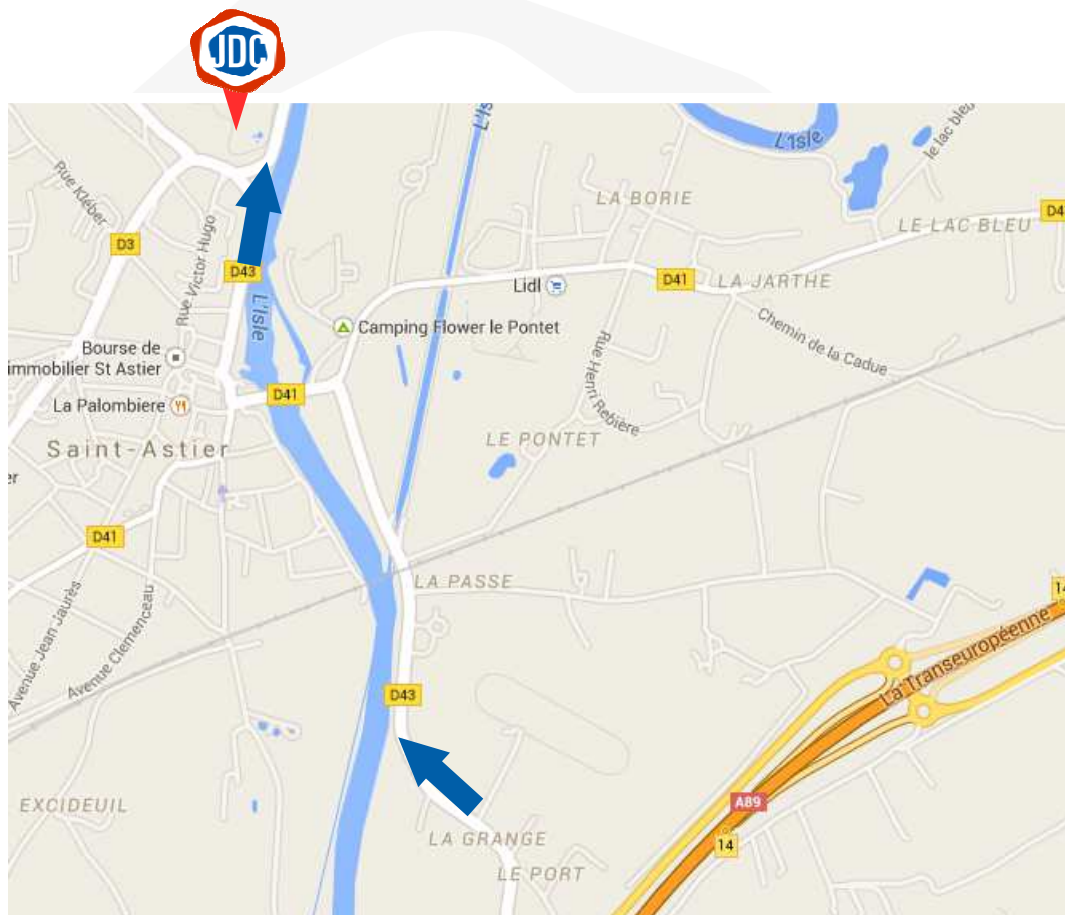

JOURNÉE DÉFENSE
ET CITOYENNETÉ

Centre du service national de LIMOGES

MINISTÈRE
DE LA DÉFENSE

SITE JDC du CNEFG de St ASTIER

Adresse géographique :

Caserne du Général Dupuy
Route de Gravelle
24110 ST ASTIER

Coordonnées GPS :

45°09'06.9"N
0°31'54.2"E

Numéro à contacter
en cas de problème le jour
de la convocation :
06 78 69 54 54

LIENS UTILES

Réseaux :

- Gare SnCF de St ASTIER
3635

Plan de la ville :

<http://fr.mappy.com/plan/24110-saint-astier#/3/M2/TSearch/S24110+saint-astier/N151.12061,6.11309,0.52907,45.14608/Z9/>