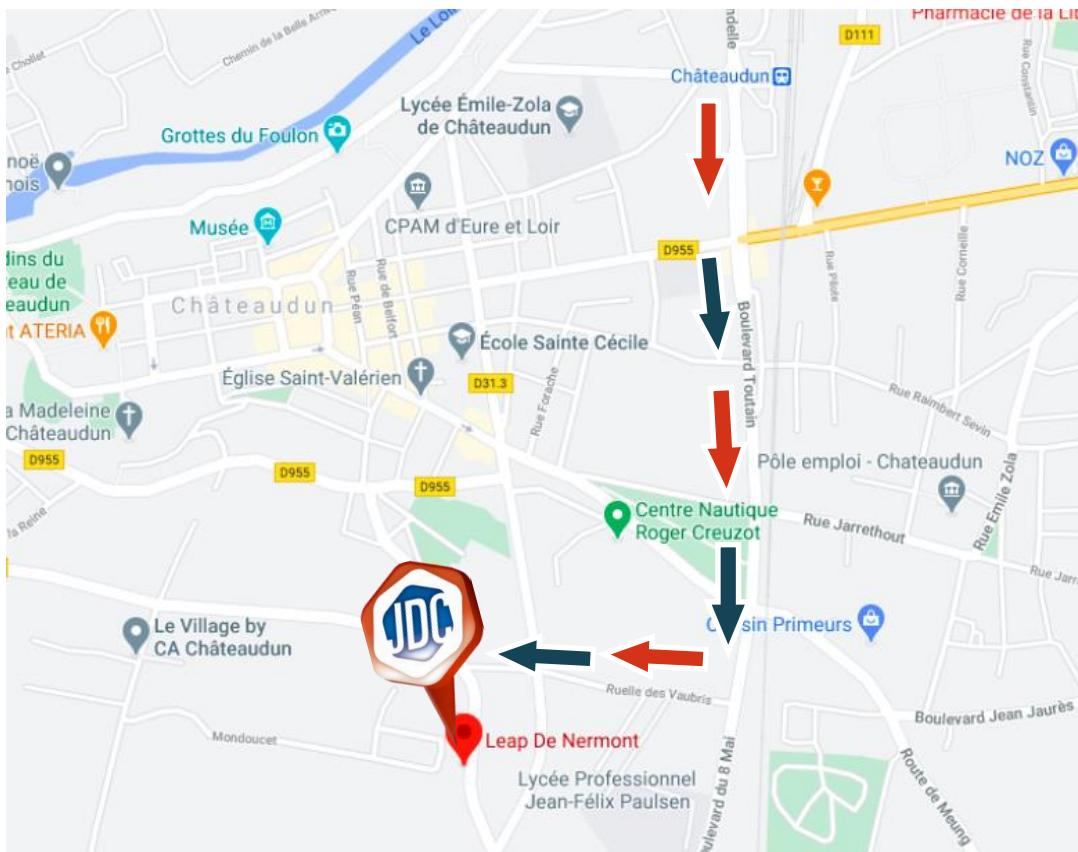

JOURNÉE DÉFENSE
ET CITOYENNETÉ

Centre du Service National et de la Jeunesse de Rouen

MINISTÈRE
DES ARMÉES

SITE JDC de Châteaudun – LEAP de Nermont

Adresse géographique :

LEAP de Nermont

2 rue de Nermont ,28200
CHATEAUDUN

Coordonnées GPS :

48.0741658,1.344689444
4444444

**Numéro à contacter
en cas de problème le
jour de la convocation :**
06.75.59.57.58

LIENS UTILES

Réseaux :

- Gare SnCF de Châteaudun

Numéro : 36 35 (passage par le
standard obligatoire)

- <http://www.ville-chateaudun.fr/Au-quotidien/Deplacements-et-stationnement/C-Bus>

Plan de la ville :

[http://www.ville-chateaudun.fr/Accueil/Votre-ville/Plan-de-la-ville/Gare-routiere/\(language\)/fr-FR](http://www.ville-chateaudun.fr/Accueil/Votre-ville/Plan-de-la-ville/Gare-routiere/(language)/fr-FR)

Mise à jour du 16/03/2021

Données cartographiques © 2021 Google

www.defense.gouv.fr/jdc

DÉVELOPPEZ VOTRE ESPRIT
DE DÉFENSE !

COMMENT VENIR :

En voiture :

-Départ d'Orléans : Prendre la D955 et suivre Paris/Chartres/Le Mans. Puis suivre la N10 direction LEAP de Nermont de Châteaudun.