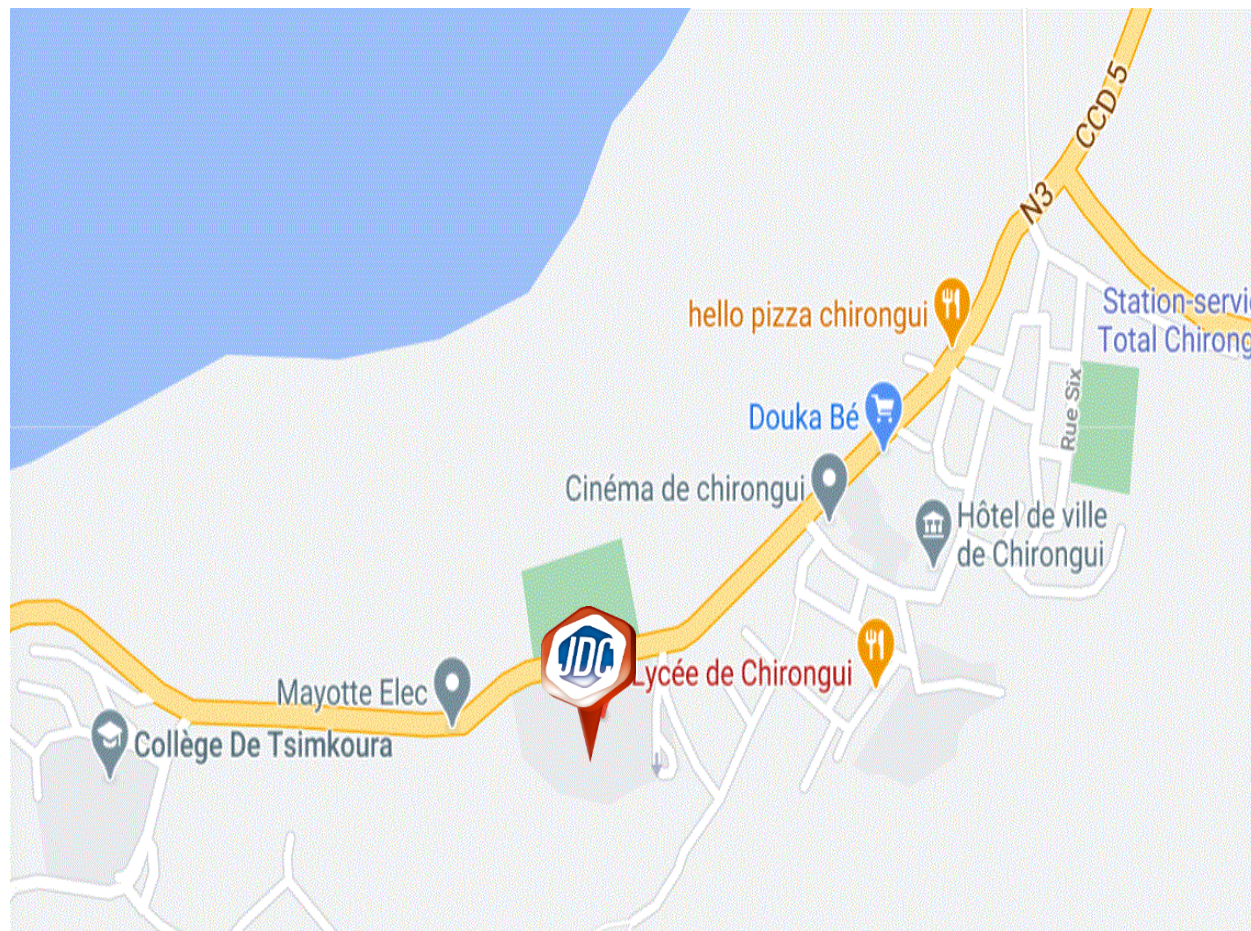

## **SITE JDC LYCEE DE CHIRONGUI**

**Adresse Géographique :**

RN 3

97620 CHIRONGUI

**Coordonnées GPS :**

Latitude 45.14758

Longitude 12.93704

**Numéro à contacter en cas de  
problème le jour de la convocation :**

09.70.84.51.51

Ou 02.69.64.46.30

**Liens utiles :**

Journée Défense et Citoyenneté

**Comment Venir :**

Le lycée se situe sur les  
abords de la RN3 à la sortie  
de la ville de Chirongui, juste  
avant le collège de  
Tsimkoura.