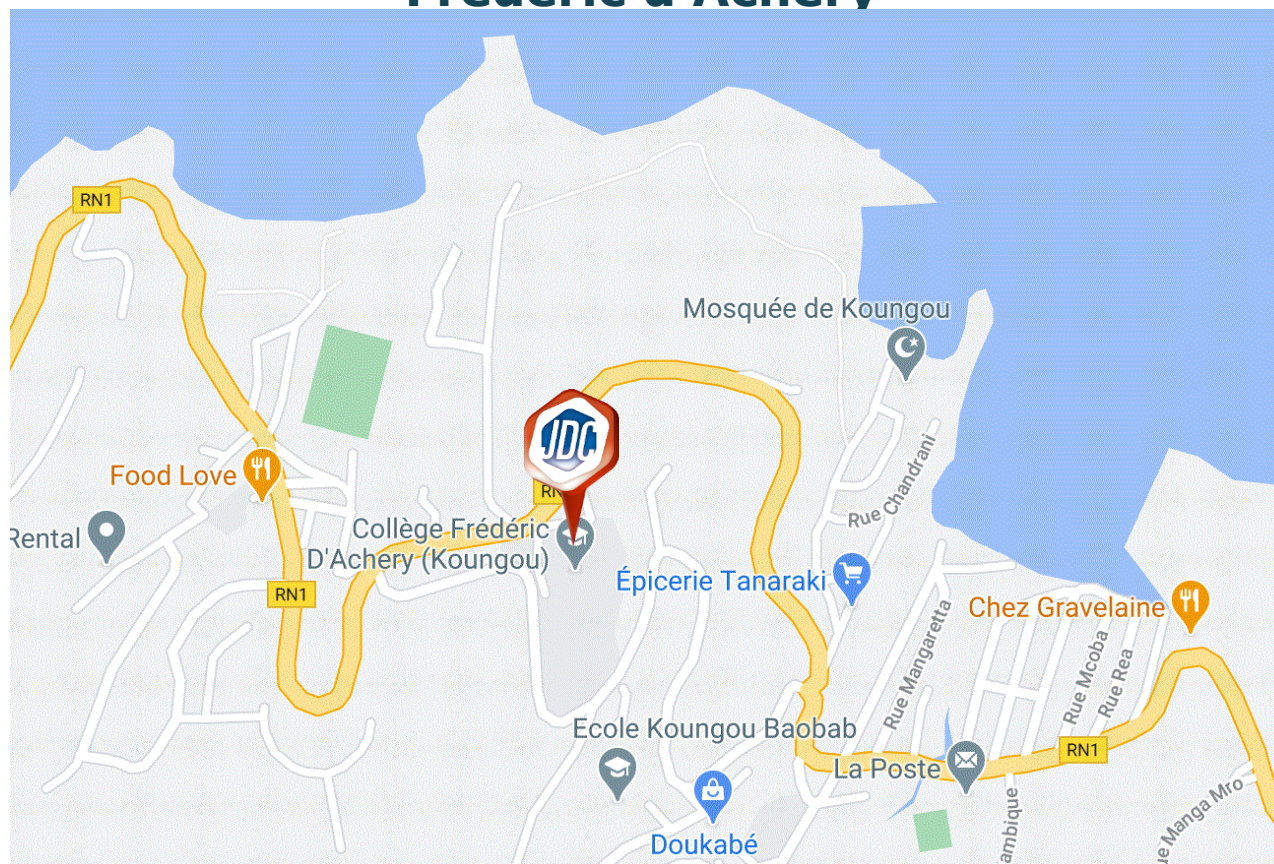

**SITE JDC COLLEGE DE KOUNGOU
Frédéric d'Achery**

Adresse Géographique :

Route Nationale 1
kougou
97600 MAMOUDZOU

Coordonnées GPS :

Latitude 45.20145
Longitude 12.73436

**Numéro à contacter en cas de
problème le jour de la convocation :**

09.70.84.51.51
Ou 02.69.64.46.30

Liens utiles :

Journée Défense et Citoyenneté

Comment Venir :

Le collège se situe à 1 KM à
pied de la mairie de Kougou
via le boulevard Bazama et la
RN1 .