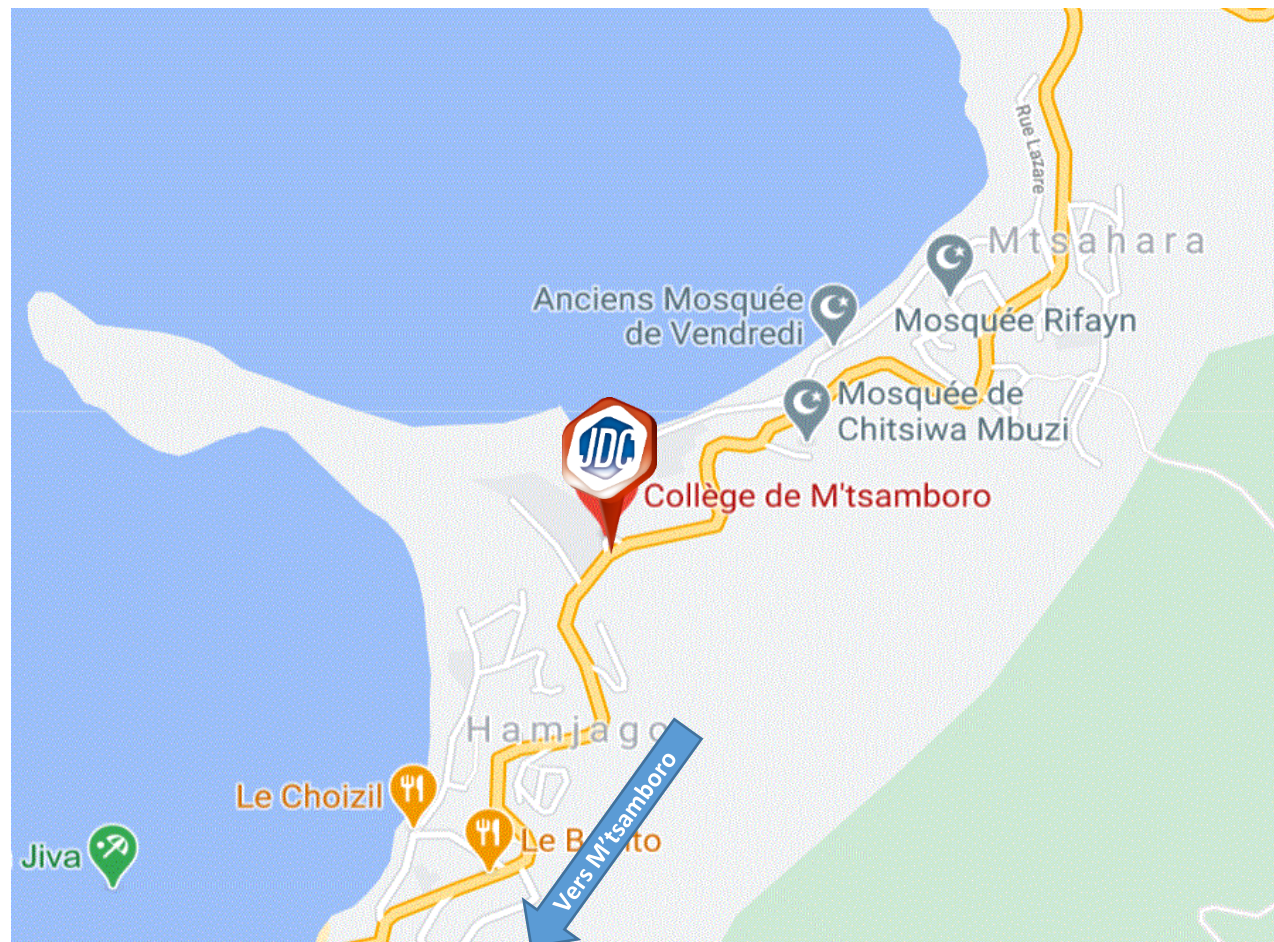

### Adresse Géographique :

RN 1  
Hamjago  
97630 MTSAMBORO

### Coordonnées GPS :

Latitude 45.07855  
Longitude 12.68491

### Comment Venir :

Le collège se situe entre le  
village de Mtsahara et celui  
de Hamjago.

[www.defense.gouv.fr/jdc](http://www.defense.gouv.fr/jdc)

DÉVELOPPEZ VOTRE ESPRIT  
DE DÉFENSE !