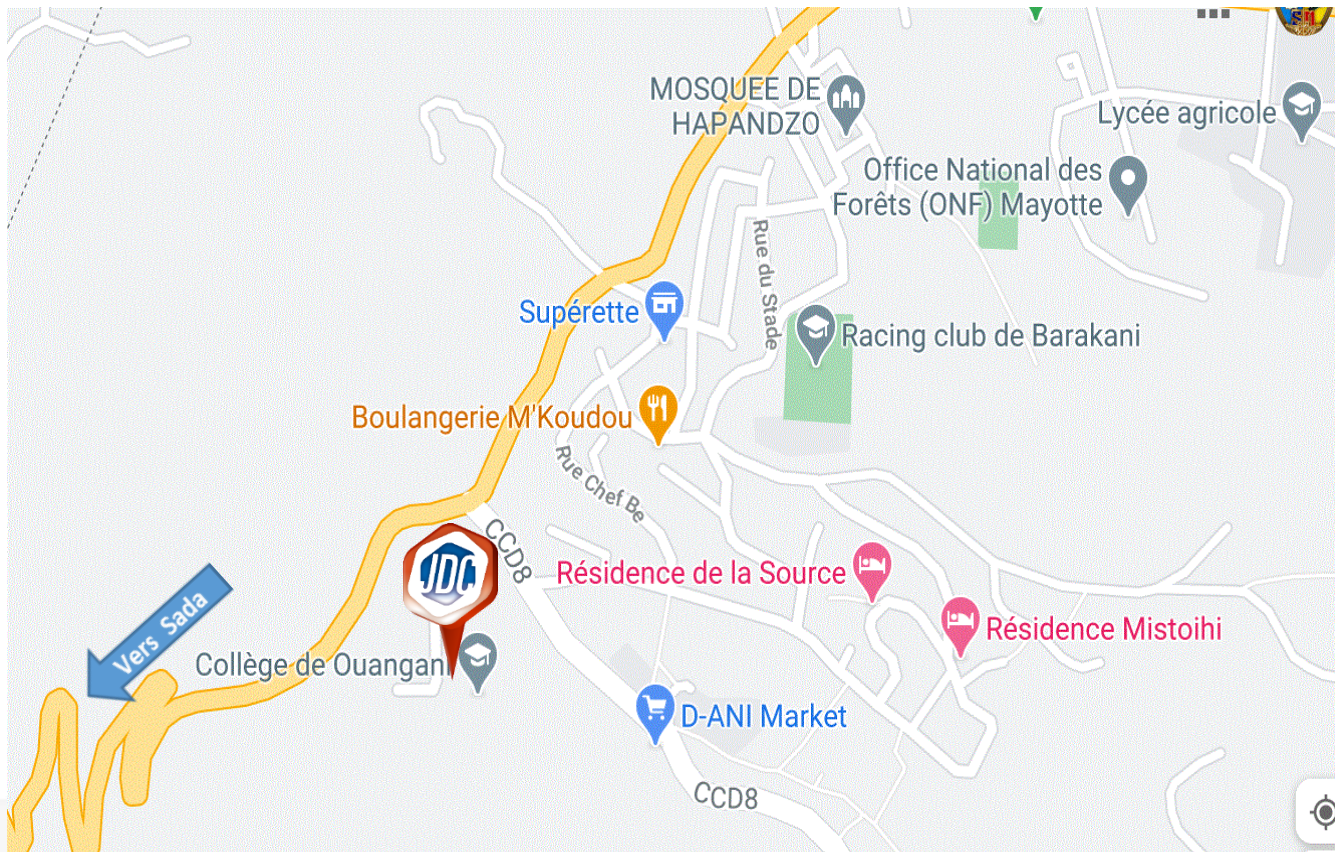

SITE JDC COLLEGE DE OUANGANI

Adresse Géographique :

BARAKANI

97670 OUANGANI

Coordonnées GPS :

Latitude 45.12823

Longitude 12.84018

Numéro à contacter en cas de problème le jour de la convocation :

09.70.84.51.51

Ou 02.69.64.46.30

Liens utiles :

Journée Défense et Citoyenneté

Comment Venir :

Le collège se situe à l'entrée
de la commune de Ouangani