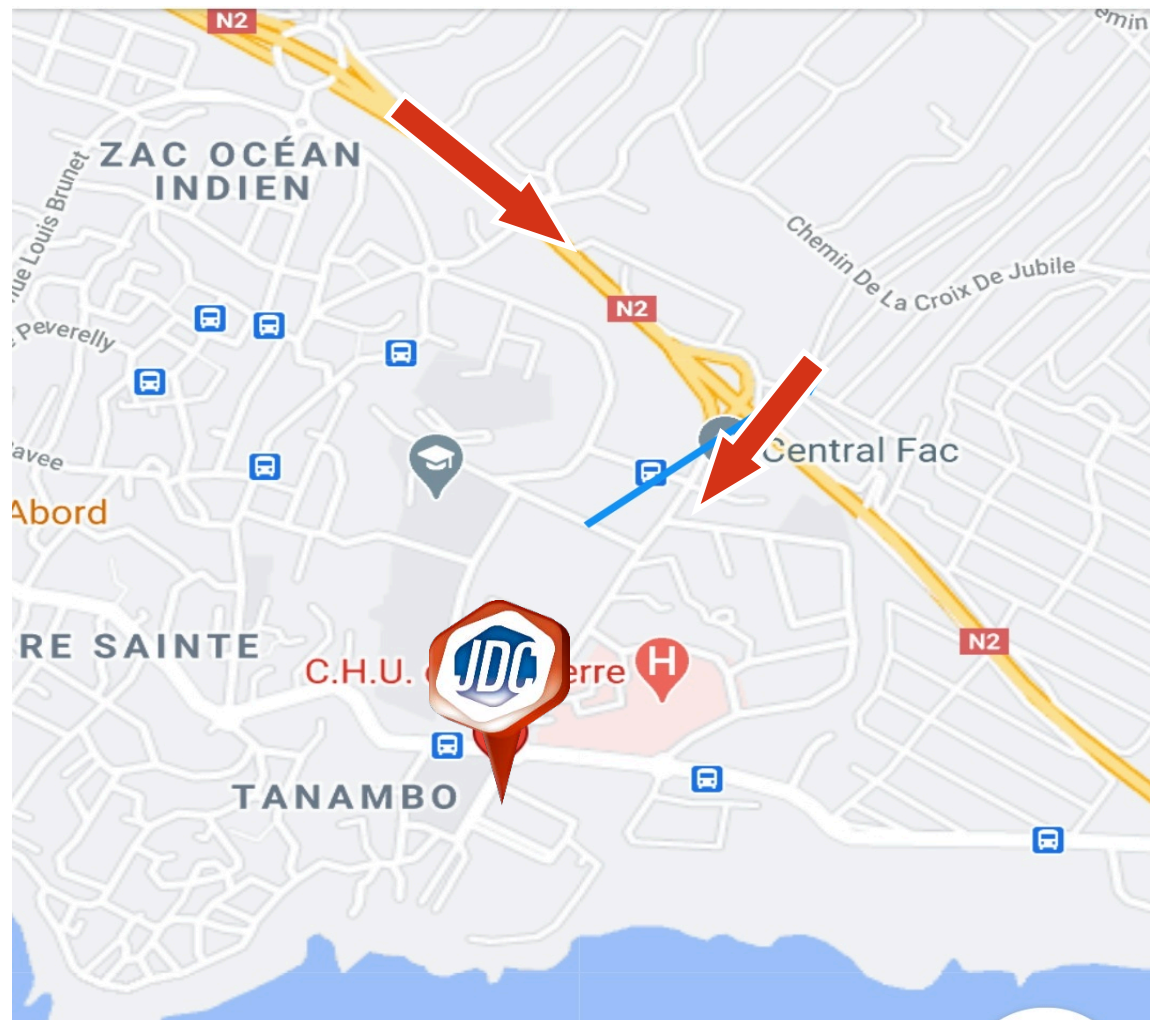

Liens utiles :

Comment Venir :

En voiture :

Après N1, au rond point continuer tout droit pour rester sur Boulevard Bank/N2. Au rond point prendre la 2ème sortie sur N2. Prendre la sortie en direction de la rue du Lycée. Au rond point prendre la 3ème sortie. Rester sur la file de gauche. Tourner à gauche puis site JDC RSMA.

En Bus :

La ligne S1 du réseau Car jaune et Alternéo (arrêt hôpital de Terre Sainte) permet de se rendre sur le site JDC du RSMA.

www.defense.gouv.fr/jdc

DÉVELOPPEZ VOTRE ESPRIT DE DÉFENSE !