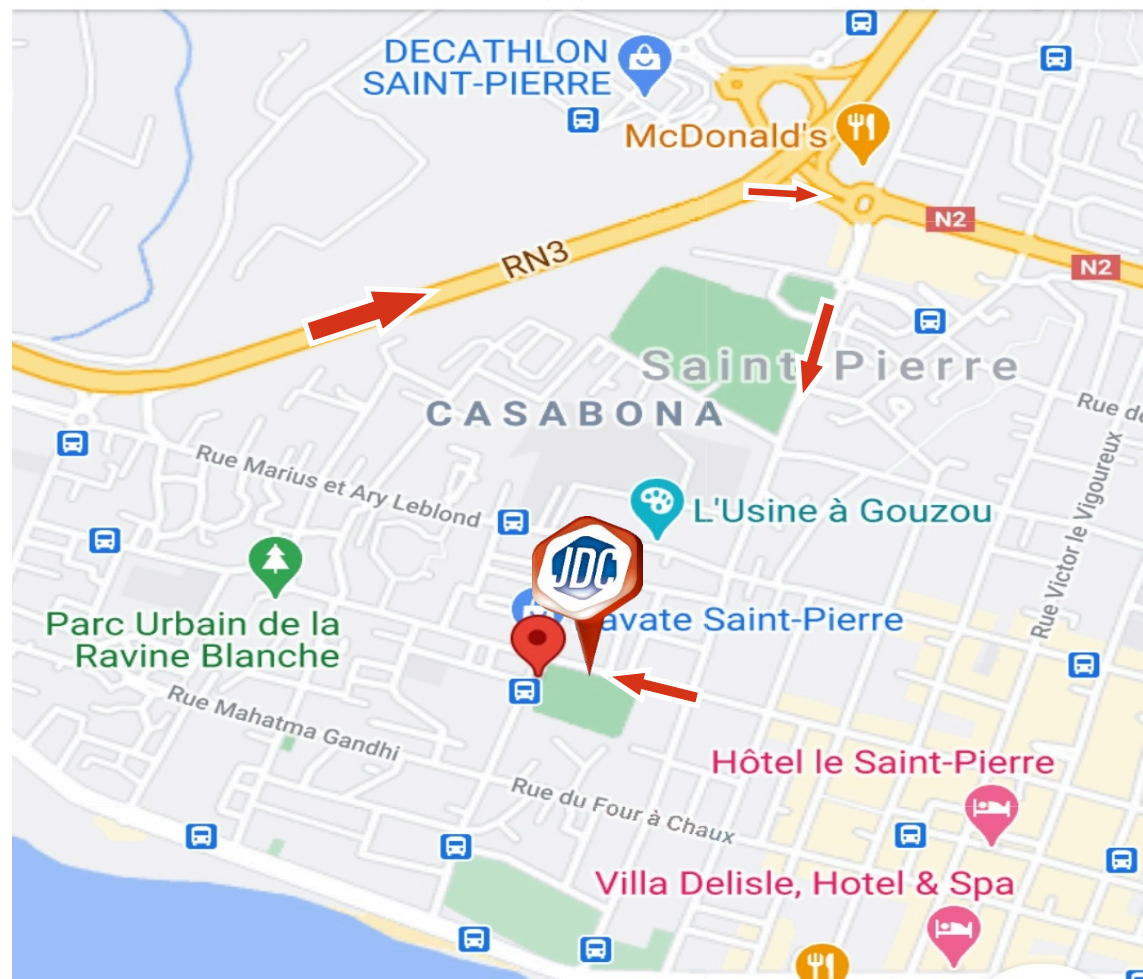

Centre du service national de la Réunion Mayotte

Site JDC St Pierre - Stade Michel Volnay

Adresse Géographique :

20 rue de La Cayenne
97410 St Pierre

Coordonnées GPS :

Latitude 21.338400
Longitude 55.467383

Numéro à contacter en cas de problème le jour de la convocation :

09.70.84.51.51

Liens utiles :

Comment Venir :

En voiture :

Saint-Pierre, tourner à droite sur Avenue Luc Donat et continuer sur 190 mètres. Tourner à gauche sur rue du Père Favron et continue sur 400 mètres. Tourner à droite sur rue du Père Favron et continuer sur 450 mètres. Tourner à droite sur rue Cayenne et continuer sur 130 mètres, puis stade VOLNAY.

En Bus :

Dans le quartier de Ravine Blanche à proximité de la gare routière.

www.defense.gouv.fr/jdc

DÉVELOPPEZ VOTRE ESPRIT
DE DÉFENSE !