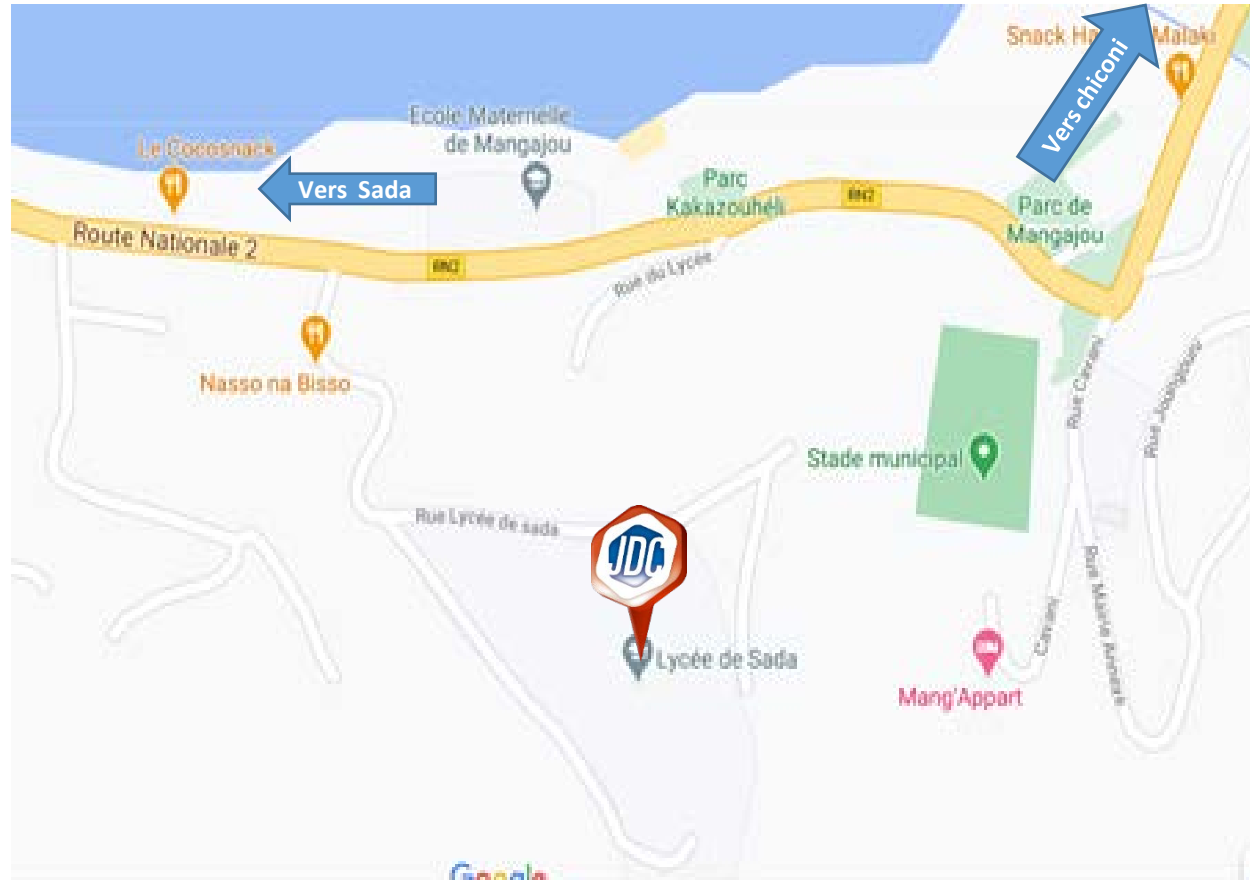

SITE JDC LYCEE de SADA

Adresse Géographique :

BP 101
97 640 SADA

Coordonnées GPS :

Latitude 45.11304
Longitude -12.84644

Numéro à contacter en cas de problème le jour de la convocation :

09.70.84.51.51
Ou 02.69.64.46.30

Liens utiles :

Journée Défense et Citoyenneté

Comment Venir :

En voiture :

De Bouéni

Prendre la direction ouest sur
la CCD6 vers rue de la
Fraternité sur 4,2 km
Prendre à gauche sur CCD4 sur
4,6 km
Continuer sur RN 3 sur 1,9 km
Continuer sur CCD5 sur 12,8
km
Tourner à droite pour rester
sur CCD5 sur 2,2 km
Rejoindre la RN 2 sur 650m
Continuer sur rue du Lycée sur
350m