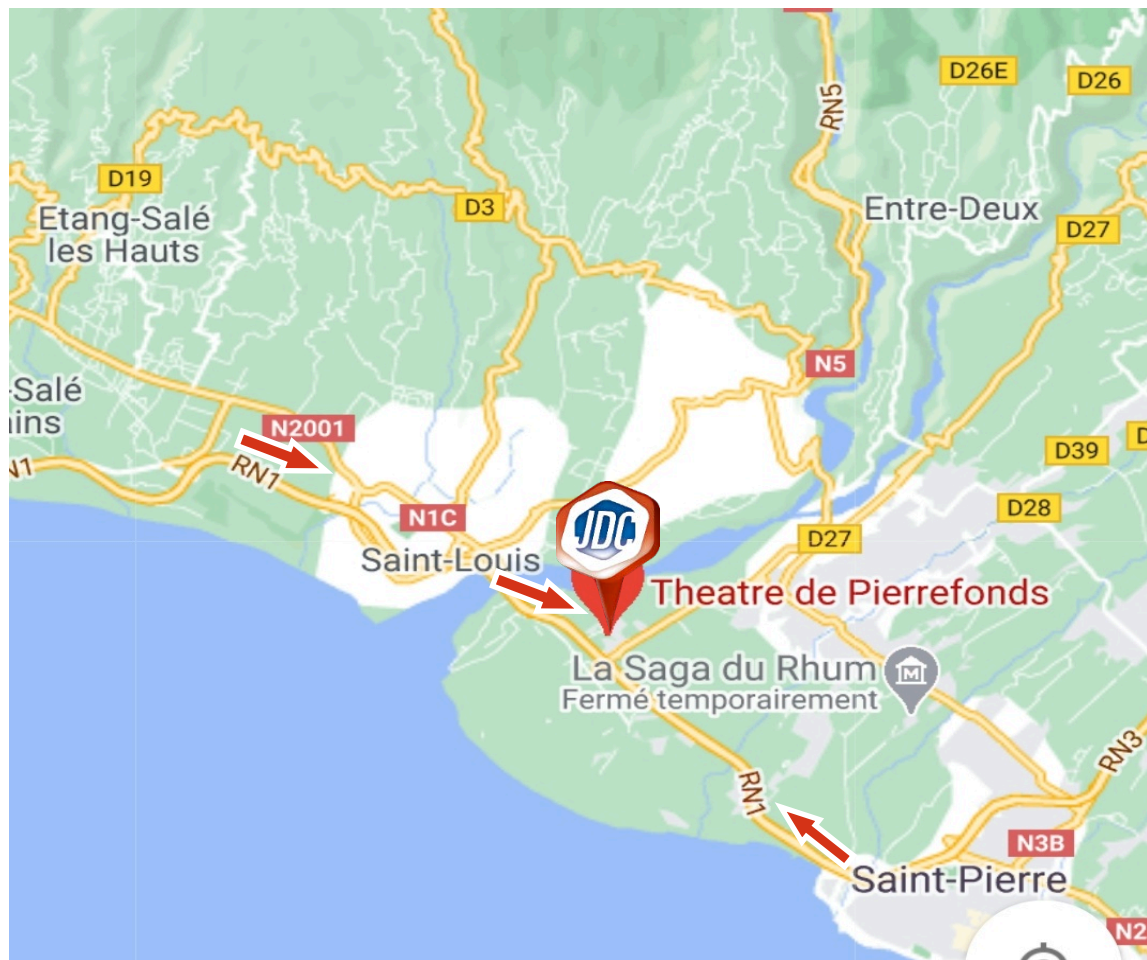

Centre du service national de la Réunion Mayotte

MINISTÈRE
DE LA DÉFENSE

Site JDC Pierrefonds - Théâtre de Pierrefonds

Adresse Géographique :

8 chemin Salomon Malangu
Pierrefonds
97410 St Pierre

Coordonnées GPS :

Latitude 21.18700
Longitude 55.254170

Numéro à contacter en cas de
problème le jour de la convocation :

09.70.84.51.51

Liens utiles :

Comment Venir :

En voiture :

RN1, prendre la sortie en direction de la D26. Au rond point prendre la 4^{ème} sortie sur D26. Au rond point prendre la 2^{ème} sortie. Prendre à gauche sur la route de l'Entre Deux. Tourner à droite puis Théâtre de Pierrefonds sur la droite.

En Bus :

Descendre à l'arrêt qui se trouve juste avant le rond point menant à la caserne DUPUIS – 2^{ème} RPIMa.

www.defense.gouv.fr/jdc

DÉVELOPPEZ VOTRE ESPRIT
DE DÉFENSE !