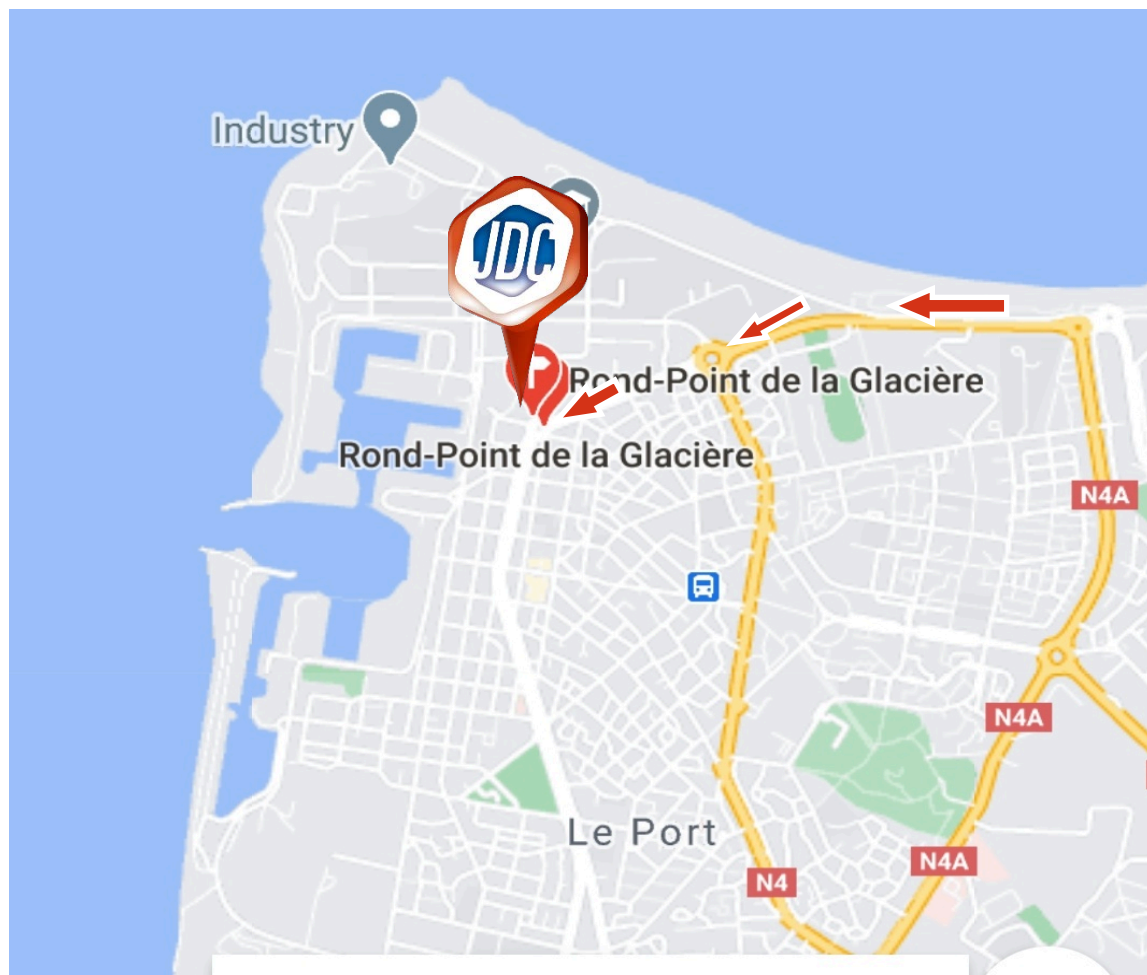

Centre du service national de la Réunion Mayotte

MINISTÈRE
DE LA DÉFENSE

Site JDC Le Port - Base Navale Le Port

Adresse Géographique :

Rue Jean Bertho
Rond Point de la Glacière
97420 Le Port

Coordonnées GPS :

Latitude 20.9167
Longitude 55.3

Numéro à contacter en cas de problème le jour de la convocation :

09.70.84.51.51

Liens utiles :

Journée Défense et Citoyenneté

Comment Venir :

En voiture :

Suivre l'avenue Raymond MONDON, suivre ensuite les rues Jules Ferry et Léon LE PERVENCHE, prendre à gauche au 3^{ème} rond point, au 4^{ème} rond point « la glacière » 4^{ème} à droite, rue de la Poste et prendre à droite LA BASE NAVALE.

En Bus :

Descendre à l'arrêt du rond point « la glacière ».

www.defense.gouv.fr/jdc

DÉVELOPPEZ VOTRE ESPRIT
DE DÉFENSE !