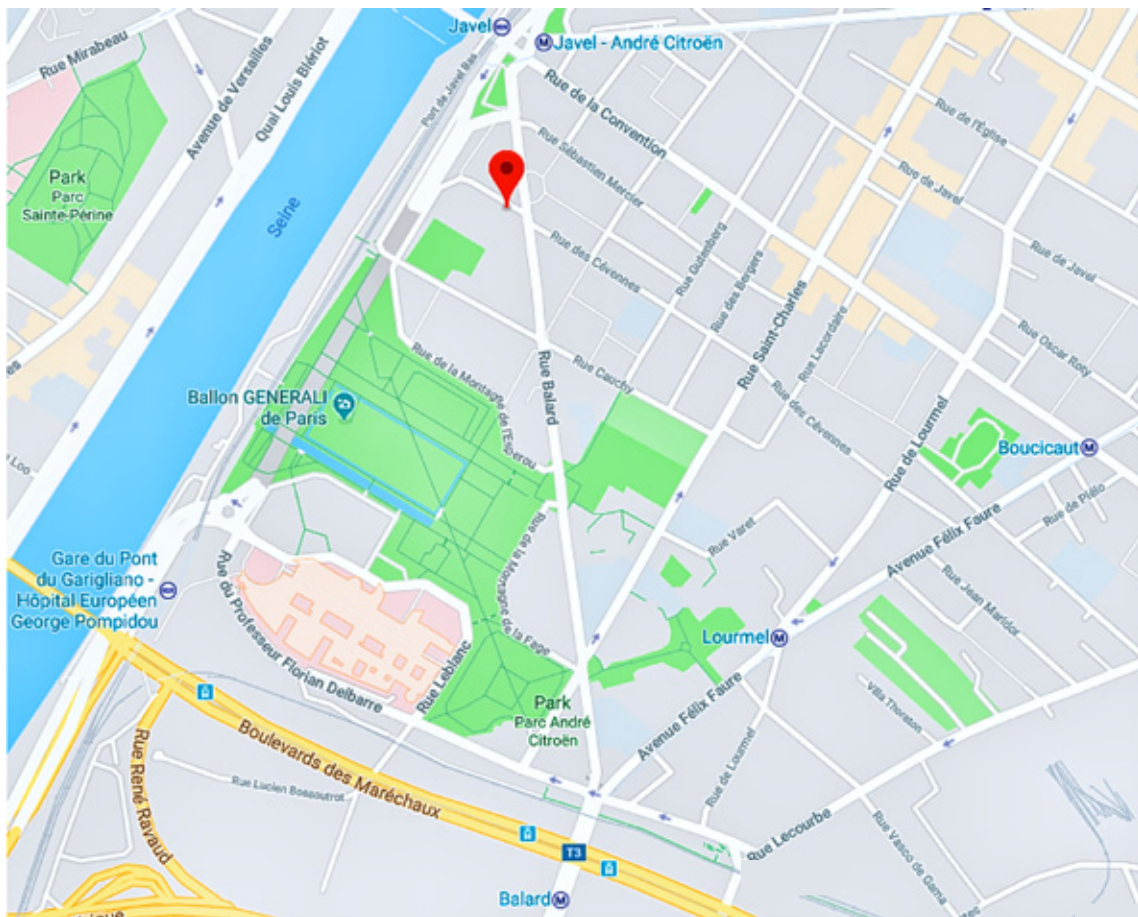

INNOVATION DÉFENSE LAB

PLAN D'ACCÈS
20 bis, rue Balard
75015 paris

Plan d'accès général

Adresse : 20 bis, rue Balard - 75015 Paris

Accès au site

Accès transports en commun :

- Javel - André Citroën (3 min de marche)

- Lourmel ou Boucicaut (10 min de marche)

- Balard (12 min de marche)

Accès en voiture :

Utiliser le lien google maps
suivant pour obtenir
l'emplacement exact :

<https://goo.gl/maps/NS7vNdkheWE2>

Accès à l'Innovation Défense Lab