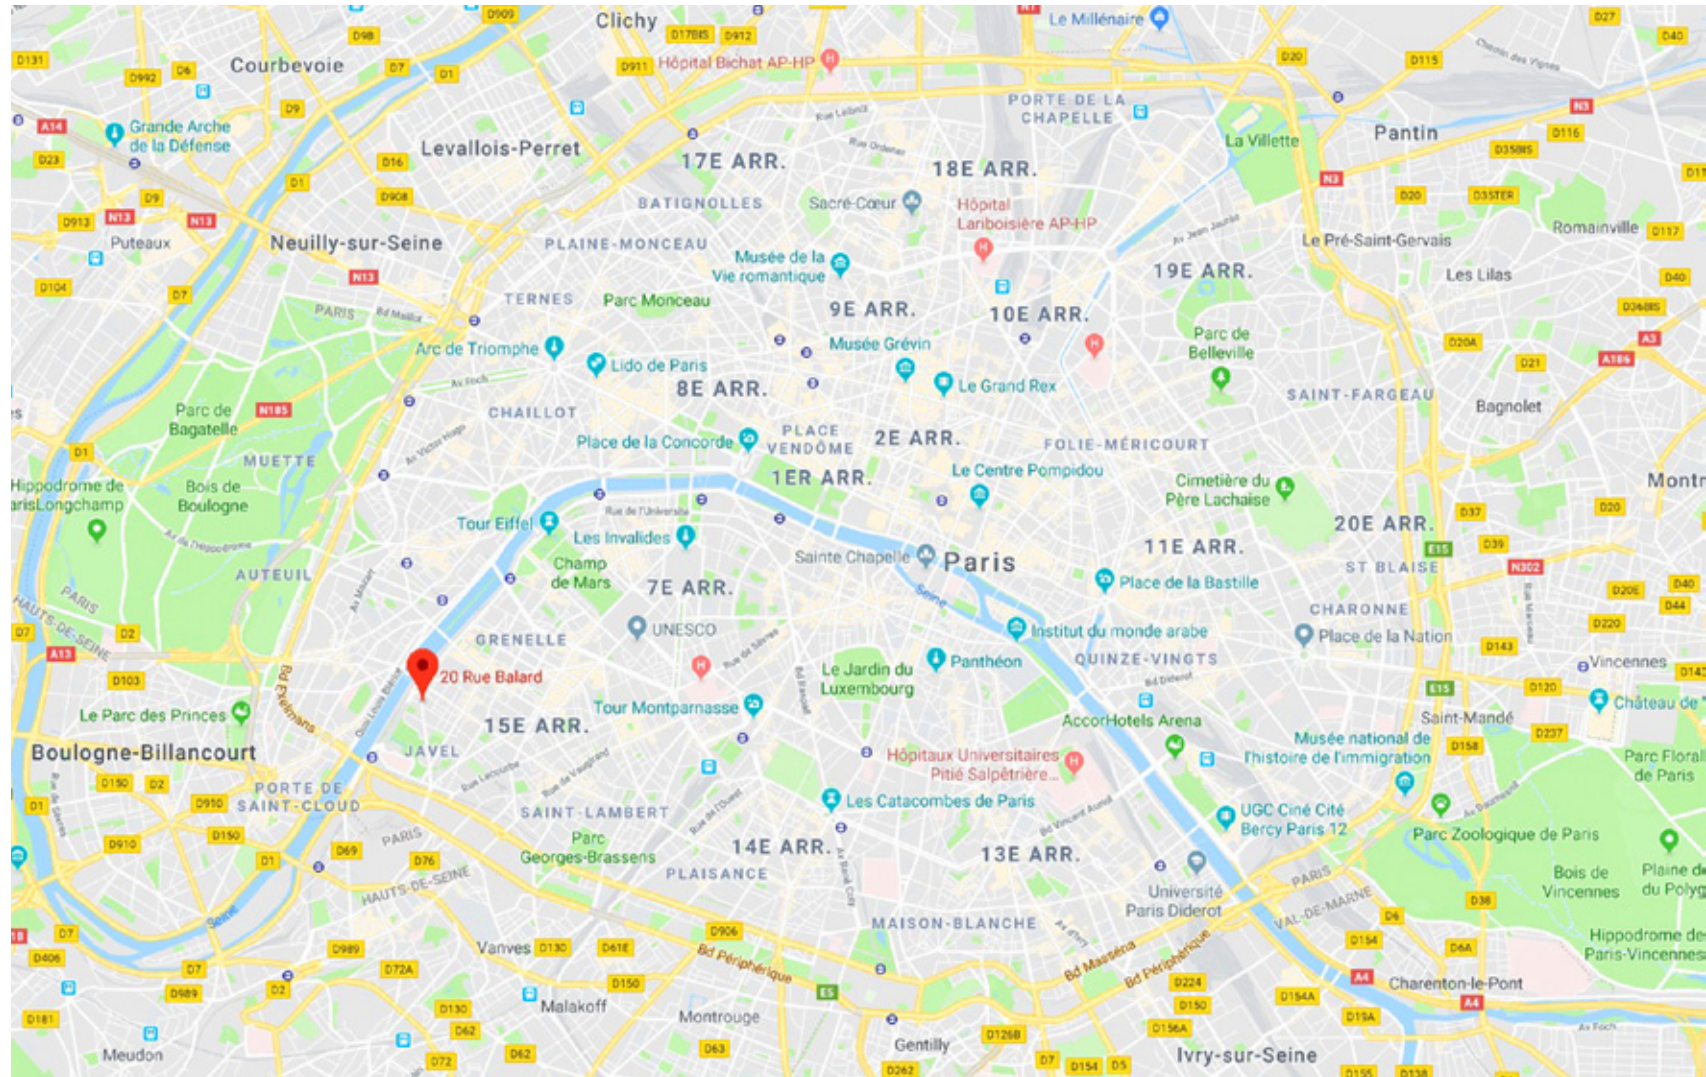

INNOVATION DÉFENSE LAB

PLAN D'ACCÈS
20 bis, rue Balard
75015 paris

Plan d'accès général

Adresse : 20 bis, rue Balard - 75015 Paris

Accès au site

Accès transports en commun :

- Javel - André Citroën (3 min de marche)

- Lourmel ou Boucicaut (10 min de marche)

- Balard (12 min de marche)

Accès en voiture :

Utiliser le lien google maps
suivant pour obtenir
l'emplacement exact :

<https://goo.gl/maps/NS7vNdkheWE2>

Accès à l'Innovation Défense Lab