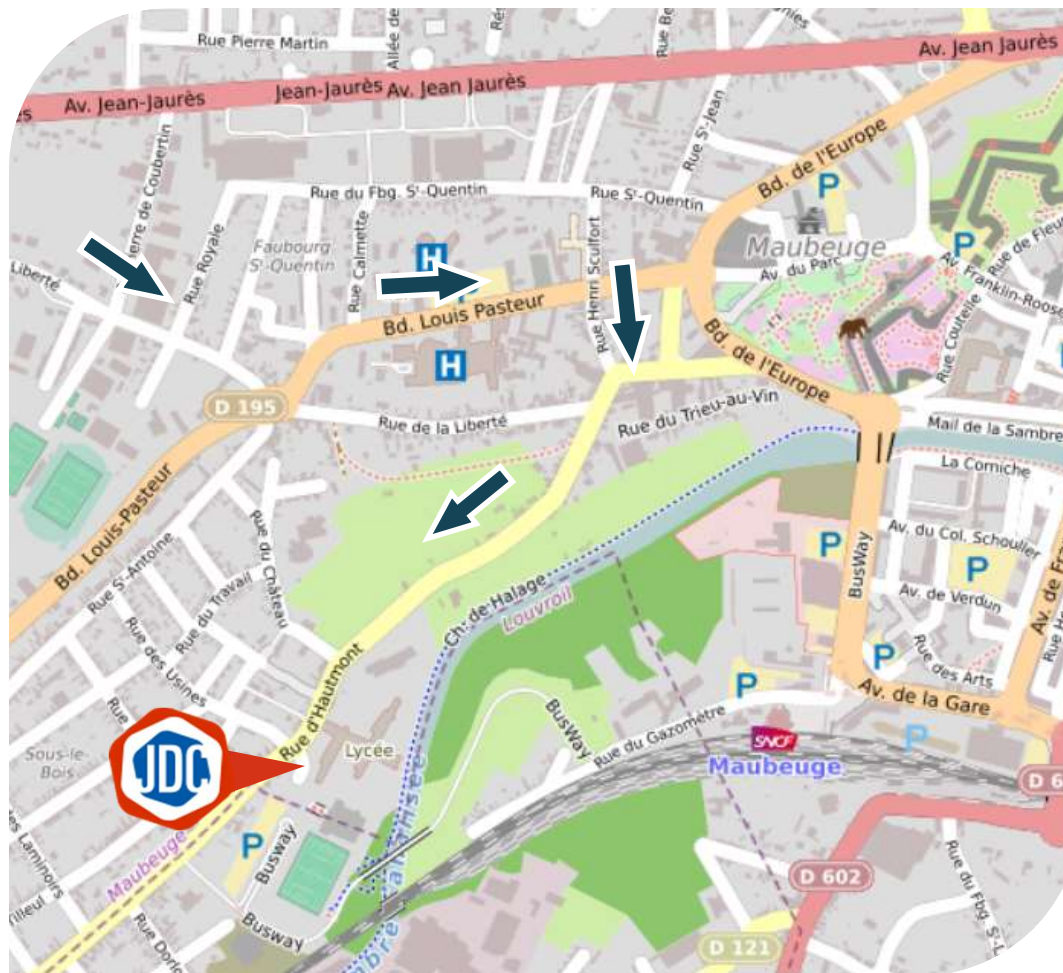

### Adresse géographique :

Lycée André Lurçat  
113 Rue d'Hautmont  
59600 MAUBEUGE

Coordonnées GPS :  
50°16'22.3464"N  
3°57'22.4964"E

Numéro à contacter le  
jour de la convocation  
en cas de problème :  
06.45.80.43.12

### LIENS UTILES

#### Plan de la ville :

<https://www.proxiti.info > plan>

© Openstreetmap France

#### En voiture :

- En venant de Valenciennes ou Avesnes/Helpes, prendre Maubeuge centre N2 pdt 1,3km, prendre à droite Rue de la Liberté. Au rond point prendre la 5<sup>ème</sup> sortie boulevard Pasteur pdt 650m prendre à droite Rue Henri Sculfort 160m puis prendre à droite rue d'Hautmont 750m.