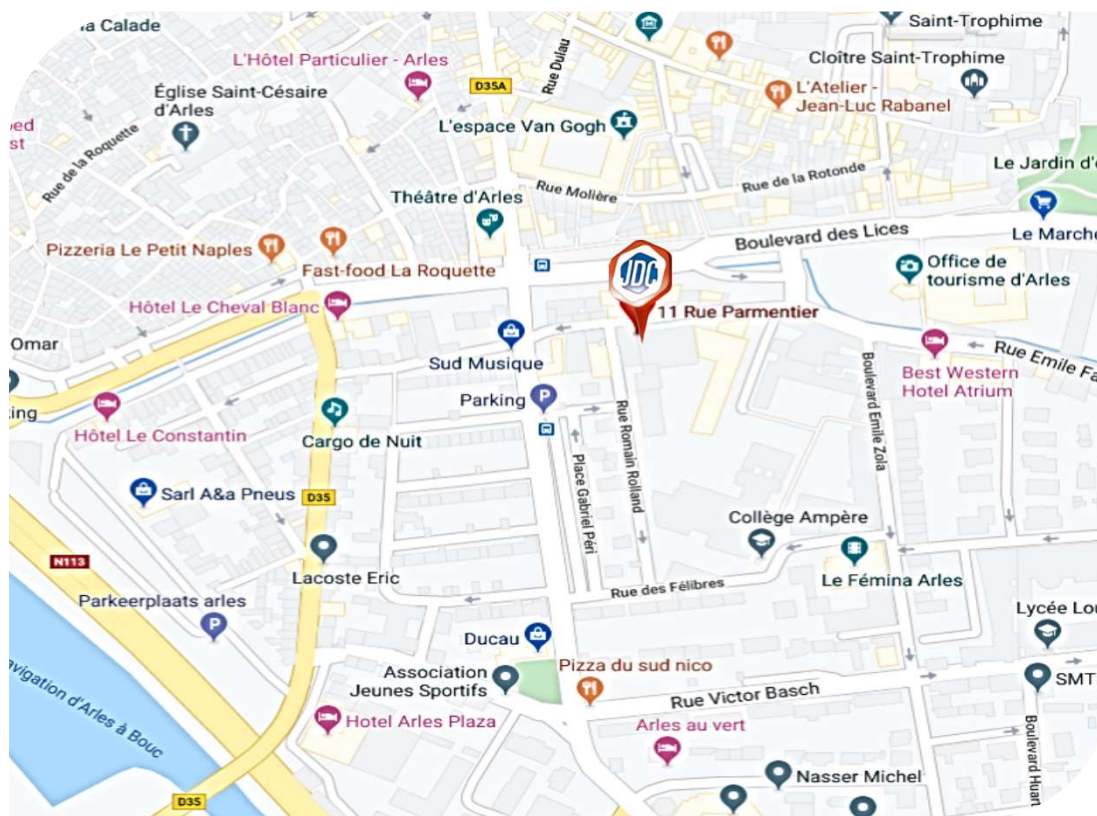

JOURNÉE DÉFENSE
ET CITOYENNETÉ

Centre du service national et de la jeunesse de Marseille

Site JDC d'Arles

Mairie annexe

Adresse géographique :

Mairie annexe
11, rue Parmentier
13200 Arles

Coordonnées GPS :
43.674344
4.6241045

Numéro à contacter
en cas de problème le
jour de la convocation :
06.15.21.68.04

LIENS UTILES

Réseaux :

- Gare SNCF d'Arles
- Gare routière d'Arles
- Bus ENVIA

Plan de la ville :

<https://www.arlestourisme.com/fr/plans-de-la-ville.html#plan-ville-arles>

Sur www.majdc.fr, vous pouvez géo localiser votre site JDC.

Données cartographiques © 2017
Google

www.defense.gouv.fr/jdc

DÉVELOPPEZ VOTRE ESPRIT
DE DÉFENSE !

COMMENT VENIR

En voiture :

- Par la D570N, prendre la direction Arles. Continuer tout droit jusqu'au boulevard des Lices, tourner à droite rue Emile Fassin. Au bout à droite vous trouverez la rue Parmentier. La mairie annexe se situe sur votre gauche.

En train :

- Depuis l'arrêt Gare SNCF d'Arles, prendre le bus L1 en direction de Barriol (13 stations - 14 minutes), descendre à l'arrêt Clémenceau et rejoindre à pied l'avenue du Général Leclerc puis la rue des Parmentier. (environ 2 minutes - 180 mètres).