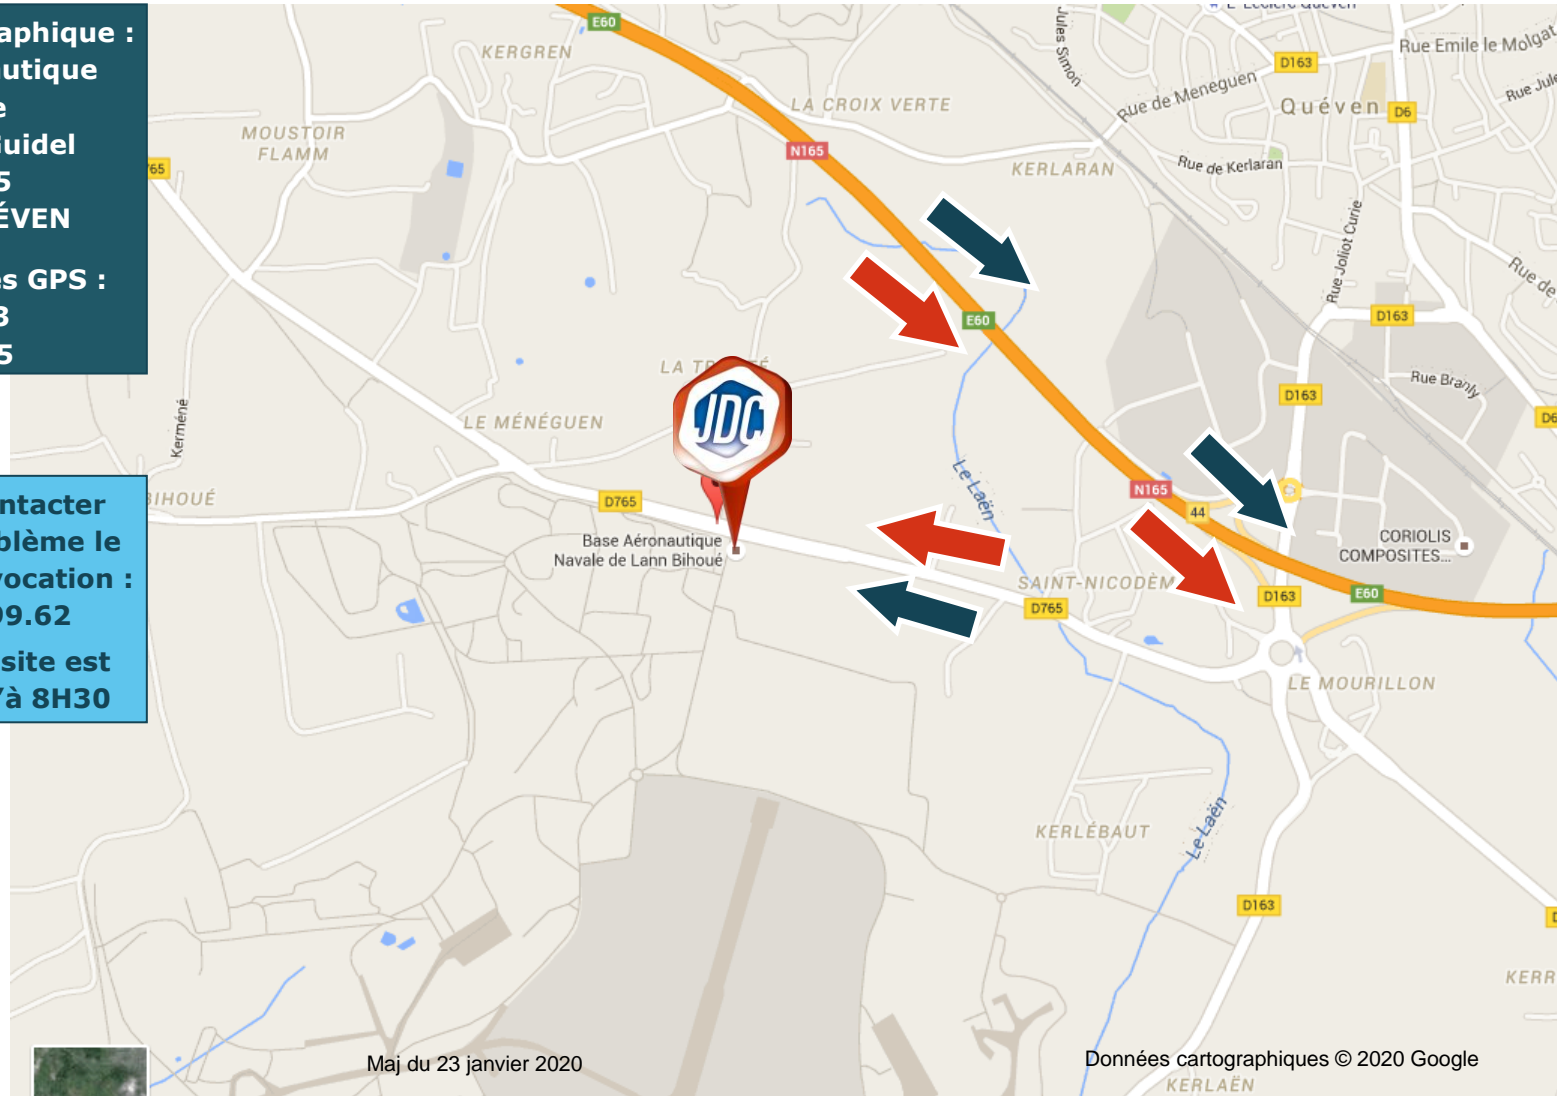

JOURNÉE DÉFENSE
ET CITOYENNETÉ

Centre du service national de Brest

SITE JDC de LANN BIHOUÉ

Adresse géographique :

Base aéronautique
navale
Route de Guidel
RD 765
56530 QUÉVEN

Coordonnées GPS :

47.77943
-3.435115

Numéro à contacter
en cas de problème le
jour de la convocation :

06.07.76.99.62

L'accueil sur site est
assuré jusqu'à 8H30

COMMENT VENIR

En train :

Au départ de la gare
d'échanges

- Prendre le bus ligne n°10
direction Guidel Plages
(payant)
- Descendre à l'arrêt Lann
Bihoué en face de la base

En voiture :

- Prendre la nationale
N165/E60 jusqu'à la
bretelle de sortie
Quéven/Ploemeur (entre
Lorient et Quimperlé)
- Suivre l'itinéraire fléché
BAN Lann Bihoué (D765)
- Se présenter au poste de
sécurité