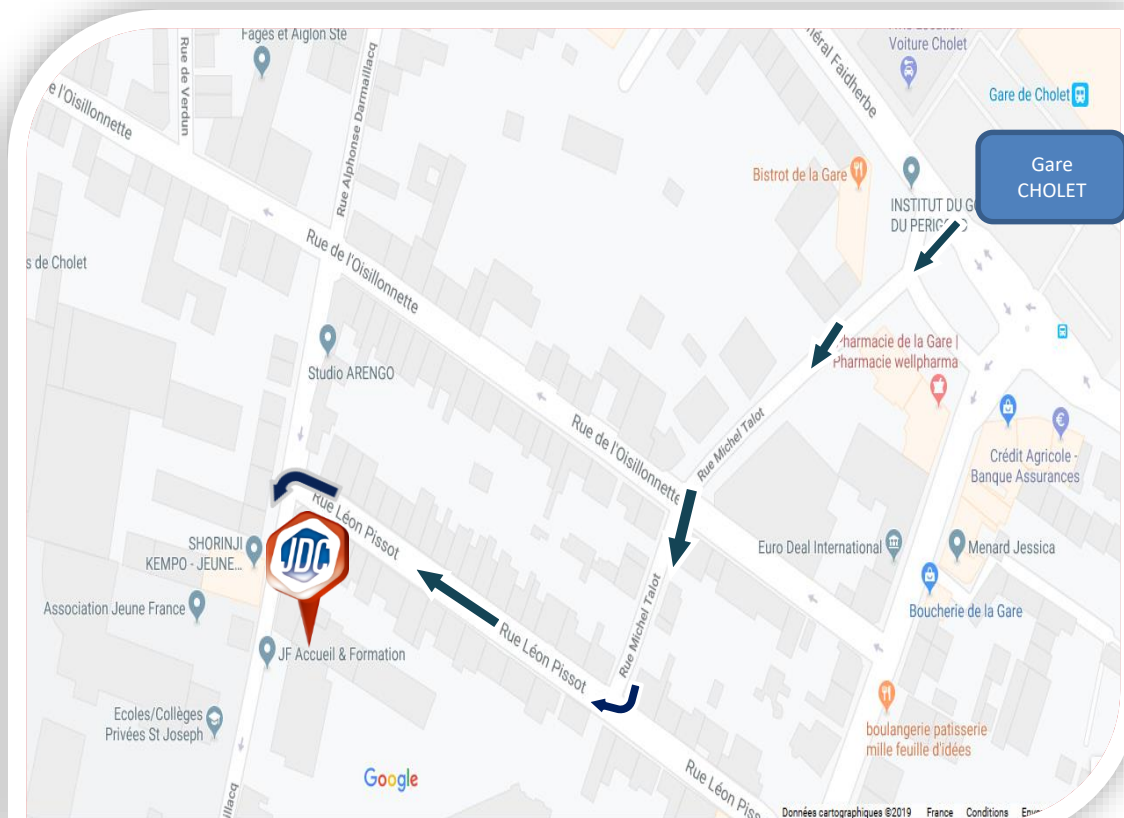

JOURNÉE DÉFENSE
ET CITOYENNETÉ

Centre du service national d'Angers

SITE JDC de Cholet – JF Accueil & Formation

Adresse géographique :
47/50 rue Darmaillacq
49300 CHOLET

Coordonnées GPS :
47° 3' 51.739" N
0° 52' 26.407" W

Numéro à contacter
en cas de problème le
jour de la convocation :
06.42.62.91.67

LIENS UTILES

Réseaux :

- Gare SnCF de Cholet
3635

- CholetBus
02 41 62 65 65
www.choletbus.fr

Plan de la ville :

<http://www.cholet.fr/plan/>

COMMENT VENIR

En bus :

Prendre la ligne A arrêt
Gare routière

A pied depuis la gare de Cholet :

- prendre tout droit rue
Michel Talot

- prendre à droite rue Léon
Pissot

- prendre à gauche rue
Alphonse Darmaillacq

Durée du trajet : 6 minutes

Distance : 0,5 km

Données cartographiques © 2019 Google
Mise à jour CSN Angers le 20/01/2020

www.defense.gouv.fr/jdc

DÉVELOPPEZ VOTRE ESPRIT
DE DÉFENSE !