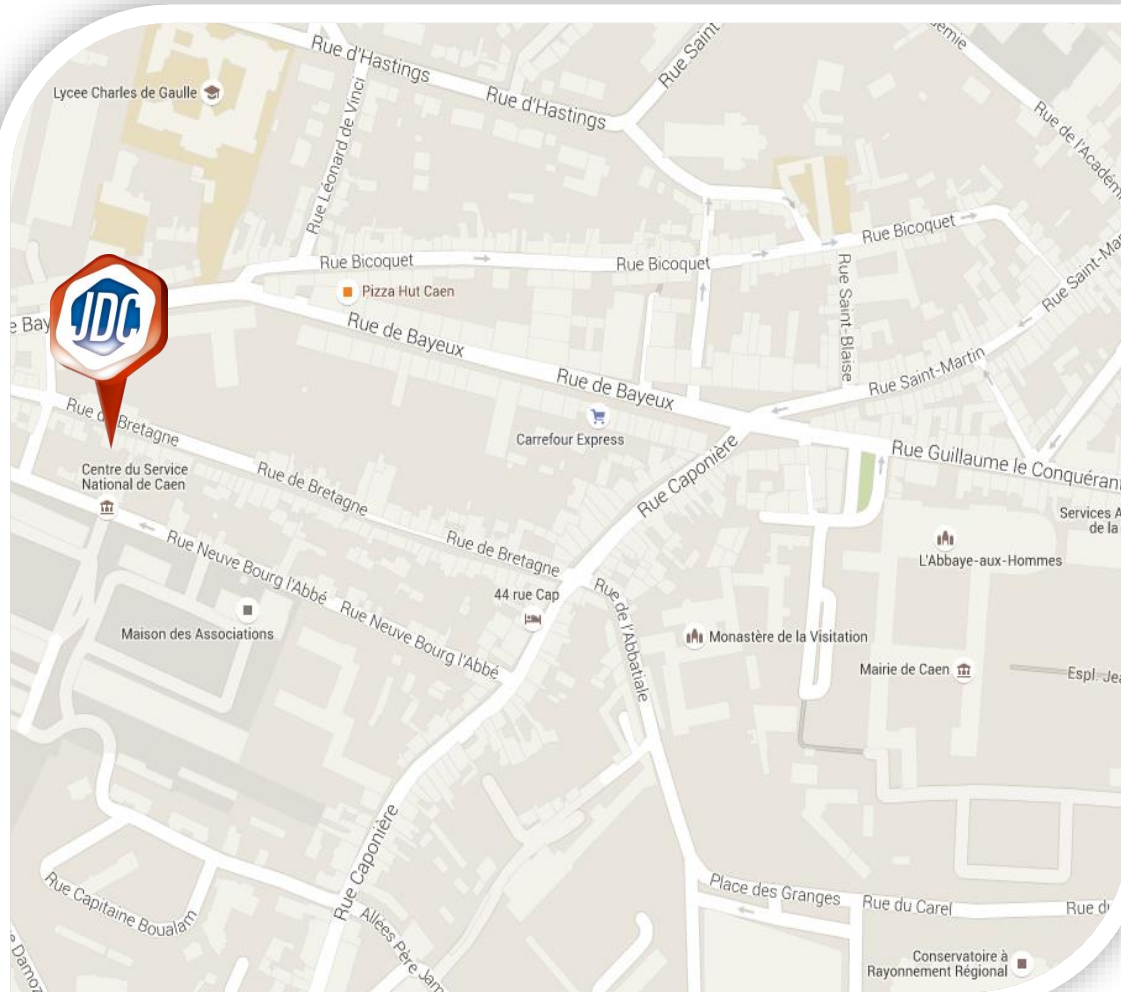

### LIENS UTILES

#### Réseaux :

- Gare SNCF  
36 35

- Bus et Tram TWISTO  
(lignes, guide et horaires)

<https://www.twisto.fr/>

Connectez-vous sur

Mise à jour : Sept. 2021

[www.defense.gouv.fr/jdc](http://www.defense.gouv.fr/jdc)