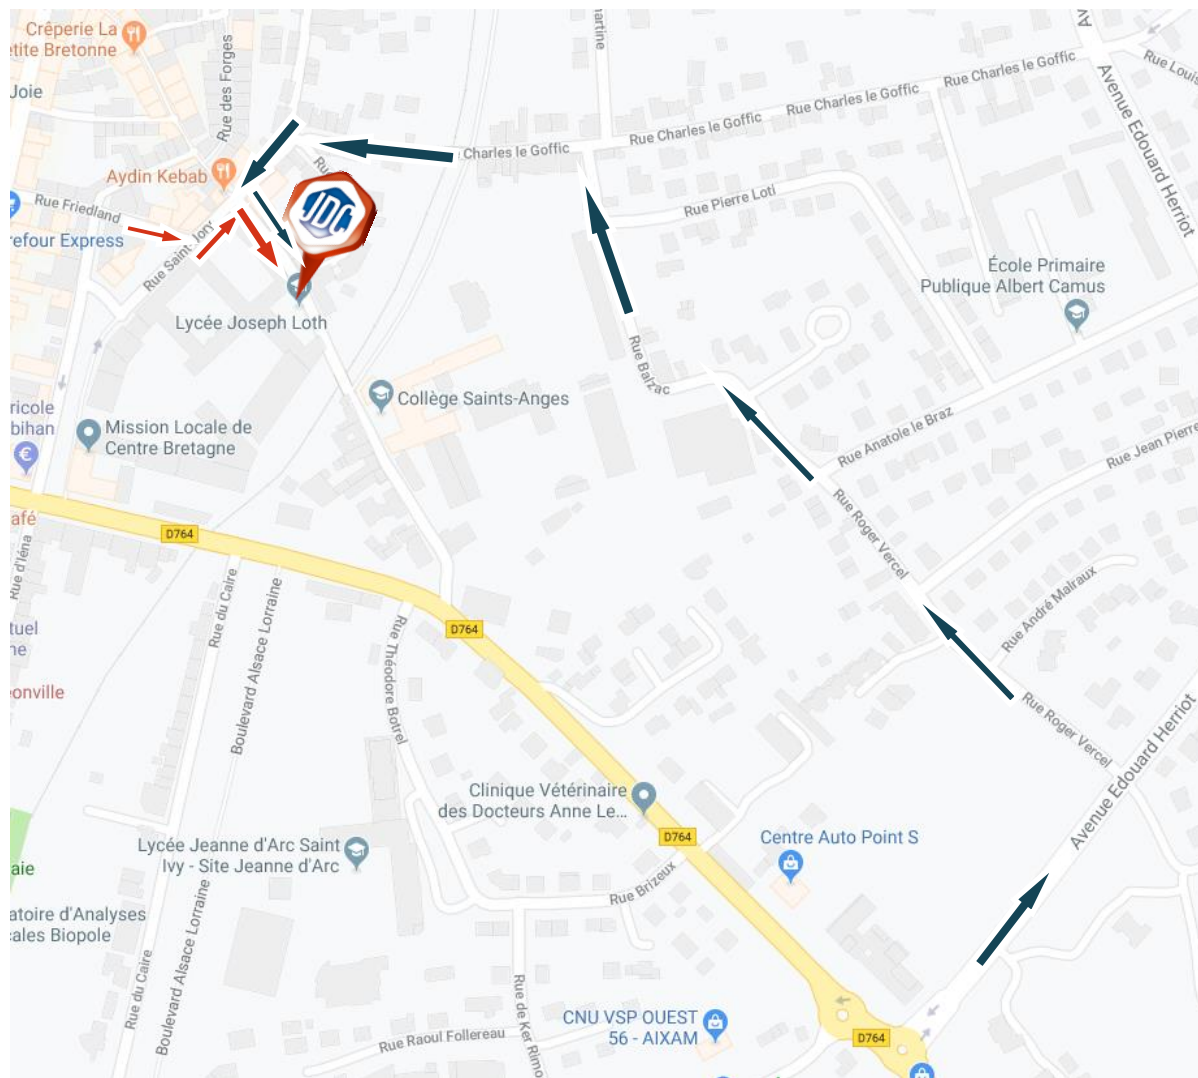

### RESEAU :

Site internet de la  
gare : <https://www.ter.sncf.com/bretagne/gares/87476556/Pontivy/pratique>

La gare routière est à  
900m du site JDC.

Aucune liaison gare  
routière/site JDC n'est  
assurée par un bus  
militaire ou civil.

### COMMENT VENIR

**En arrivant par la rue de Friedland**, tourner légèrement à gauche sur **Rue Saint-Jory** et continuer sur 25 mètres. Tourner à droite sur **Rue Jean-Marie de Lamennais** et continuer sur 140 mètres.

**En arrivant par l'avenue Édouard Herriot**, tourner à gauche sur **Rue Roger Vercelet** et continuer sur 260 mètres. Continuer **Rue Balzac** sur 280 mètres. Tourner à gauche sur **Rue Charles Le Goffic** et continuer sur 180 mètres. Tourner à gauche sur **Rue du Médecin Général Robic** et continuer sur 55 mètres. Tourner à gauche sur **Rue Jean-Marie de Lamennais** et continuer sur 140 mètres.