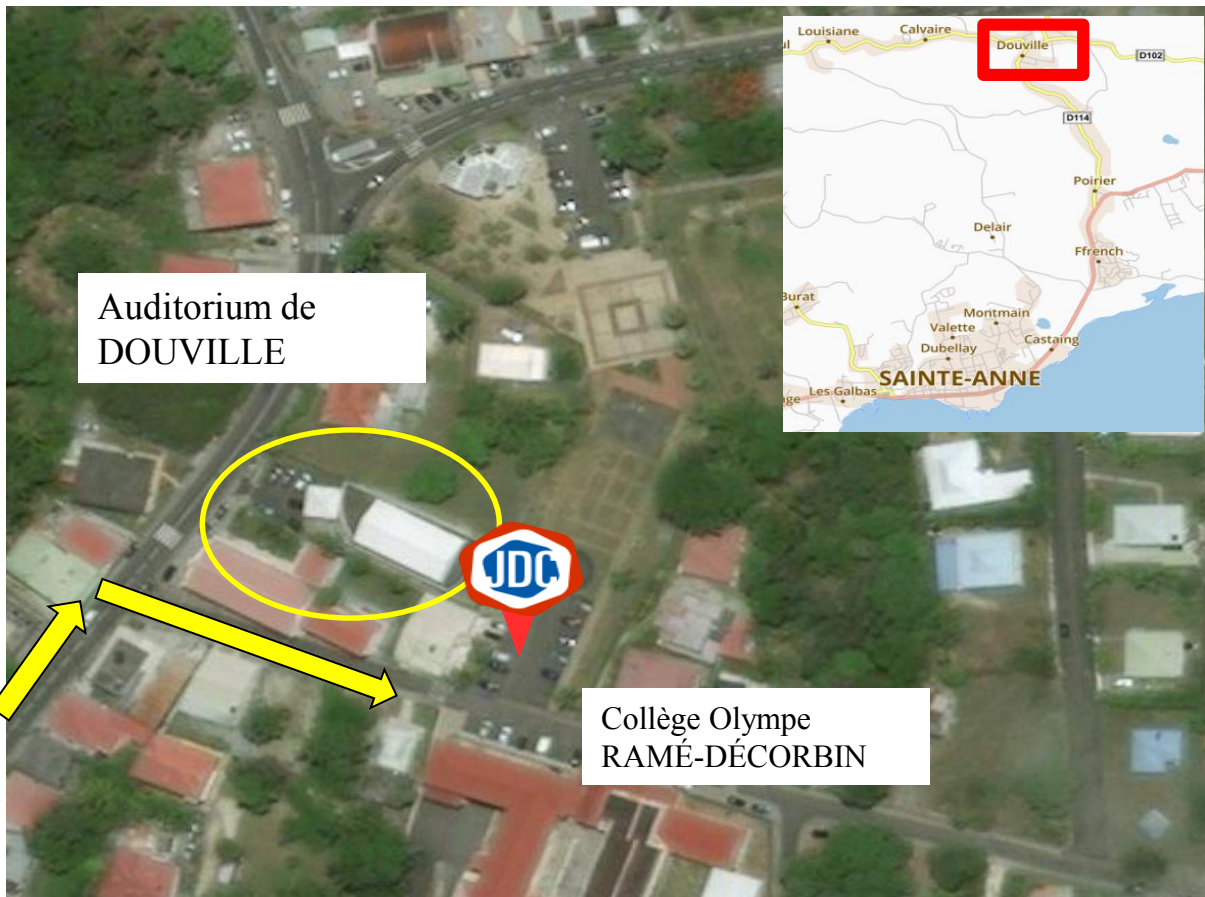

Centre du service national de Guadeloupe

JOURNÉE DÉFENSE
ET CITOYENNETÉ

MINISTÈRE
DES ARMÉES

SITE JDC de SAINTE-ANNE (Douville)

Adresse
géographique :

AUDITORIUM
Centre de Ressources
Douville
97180
SAINTE-ANNE
(à côté de l'église)

COMMENT VENIR

En voiture :

- de **POINTE-à-PITRE**
* prendre la N4 en direction
de Saint-François.
* Passer Saint-Anne, puis
prendre la D114 à gauche
en direction de Douville
- de **SAINT-FRANÇOIS**
* prendre la N4 en direction
de Saint-Anne.
* prendre la D114 à droite
en direction de Douville
- de **MOULE**
* prendre la D114 en
direction de Douville