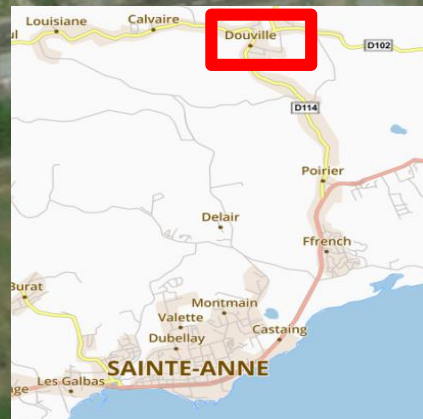

Centre du service national de Guadeloupe

JOURNÉE DÉFENSE
ET CITOYENNETÉ

MINISTÈRE
DES ARMÉES

SITE JDC de SAINTE-ANNE (Douville)

Adresse
géographique :

AUDITORIUM
Centre de Ressources
Douville
97180
SAINTE-ANNE
(à côté de l'église)

COMMENT VENIR

En voiture :

- de **POINTE-à-PITRE**
* prendre la N4 en direction
de Saint-François.
* Passer Saint-Anne, puis
prendre la D114 à gauche
en direction de Douville
- de **SAINT-FRANÇOIS**
* prendre la N4 en direction
de Saint-Anne.
* prendre la D114 à droite
en direction de Douville
- de **MOULE**
* prendre la D114 en
direction de Douville