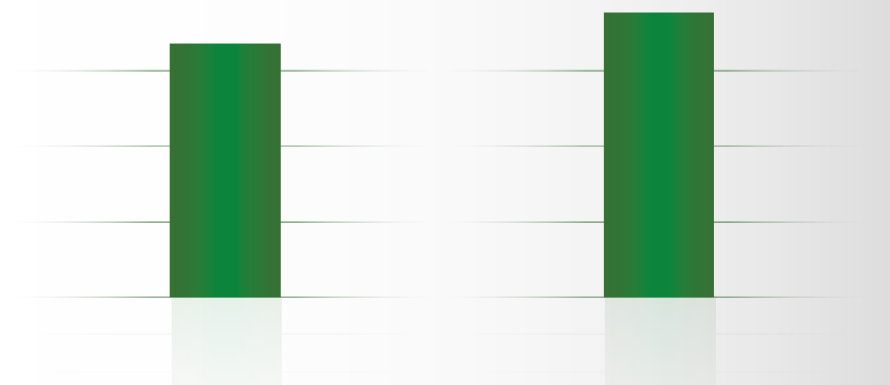

J A G U A R

ENGIN BLINDÉ DE RECONNAISSANCE ET DE COMBAT

CHAR MÉDIAN DE 25 TONNES, INFOVALORISÉ, ARMÉ DU MISSILE MOYENNE PORTÉE (MMP), D'UN CANON DE 40 MM ET D'UNE 7.62 MM TÉLÉOPÉRÉE, HAUT NIVEAU DE PROTECTION CONTRE MINES ET AGRESSIONS BALISTIQUES, SIMULATION EMBARQUÉE POUR L'ENTRAÎNEMENT ET L'APPUI AUX OPÉRATIONS

CIBLE
AVANT LPM
248

CIBLE
APRÈS LPM
300

LIVRAISONS CUMULÉES

AVANT LPM APRÈS LPM

L P M
2019 - 2025