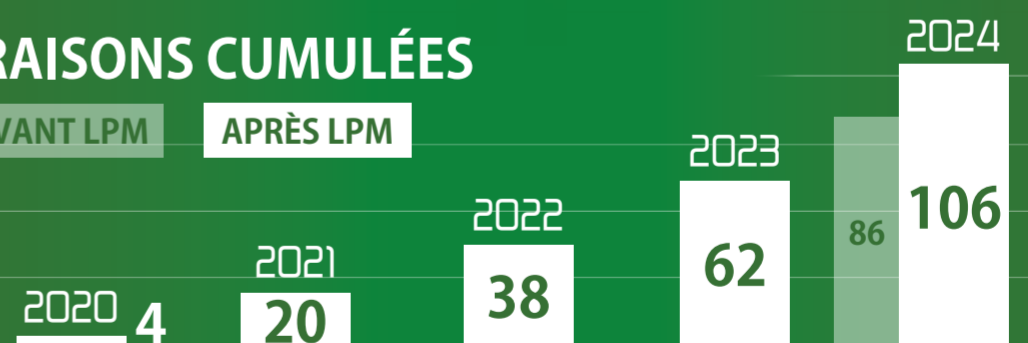

J A G U A R

ENGIN BLINDÉ DE RECONNAISSANCE ET DE COMBAT

CHAR MÉDIAN DE 25 TONNES, INFOVALORISÉ, ARMÉ DU MISSILE MOYENNE PORTÉE (MMP), D'UN CANON DE 40 MM ET D'UNE 7.62 MM TÉLÉOPÉRÉE, HAUT NIVEAU DE PROTECTION CONTRE MINES ET AGRESSIONS BALISTIQUES, SIMULATION EMBARQUÉE POUR L'ENTRAÎNEMENT ET L'APPUI AUX OPÉRATIONS

CIBLE
AVANT LPM
248

CIBLE
APRÈS LPM
300

LIVRAISONS CUMULÉES

AVANT LPM APRÈS LPM

L P M
2019 - 2025