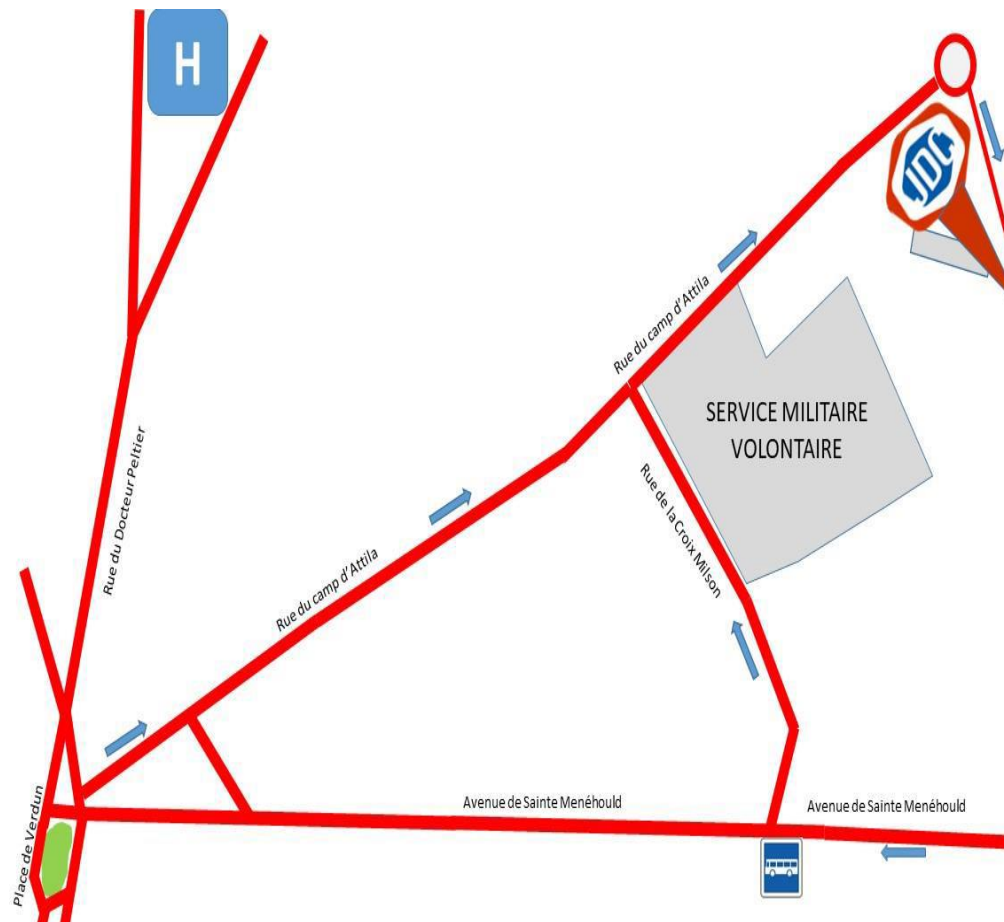

SITE JDC du SMV de CHALONS-EN-CHAMPAGNE

Adresse géographique :

Service militaire
volontaire
Bâtiment LEGAY
Rue du Camp d'Attila
51000 CHALONS-EN-
CHAMPAGNE

Coordonnées GPS :
48°96'66.459" N
4°38'06.491" E

Plan de la ville :

<https://www.google.fr/maps/place/51000+châlons-en-champagne>

COMMENT VENIR

En voiture :

Depuis la Place de Verdun, prendre la rue du Camp d'Attila. Depuis l'avenue de Sainte-Ménéhould, prendre la rue Croix Milson, puis tourner à droite sur la rue du Camp d'Attila.

En train :

A la gare de Châlons-en-Champagne, prendre le bus n°3 jusqu'à la Place Monseigneur Tissier. Prendre le bus n°2 et descendre à l'arrêt Croix Milson. Terminer le trajet à pied (environ 15 mn) par la rue de la Croix Milson et la Rue du camp d'Attila.

En bus :

Pour les résidents de Châlons-en-Champagne, prendre le bus n°2 place Monseigneur Tissier. Descendre à l'arrêt « Croix Milson ». Puis finir le parcours à pied par la rue de la Croix Milson et la rue du Camp d'Attila (environ 15 minutes).