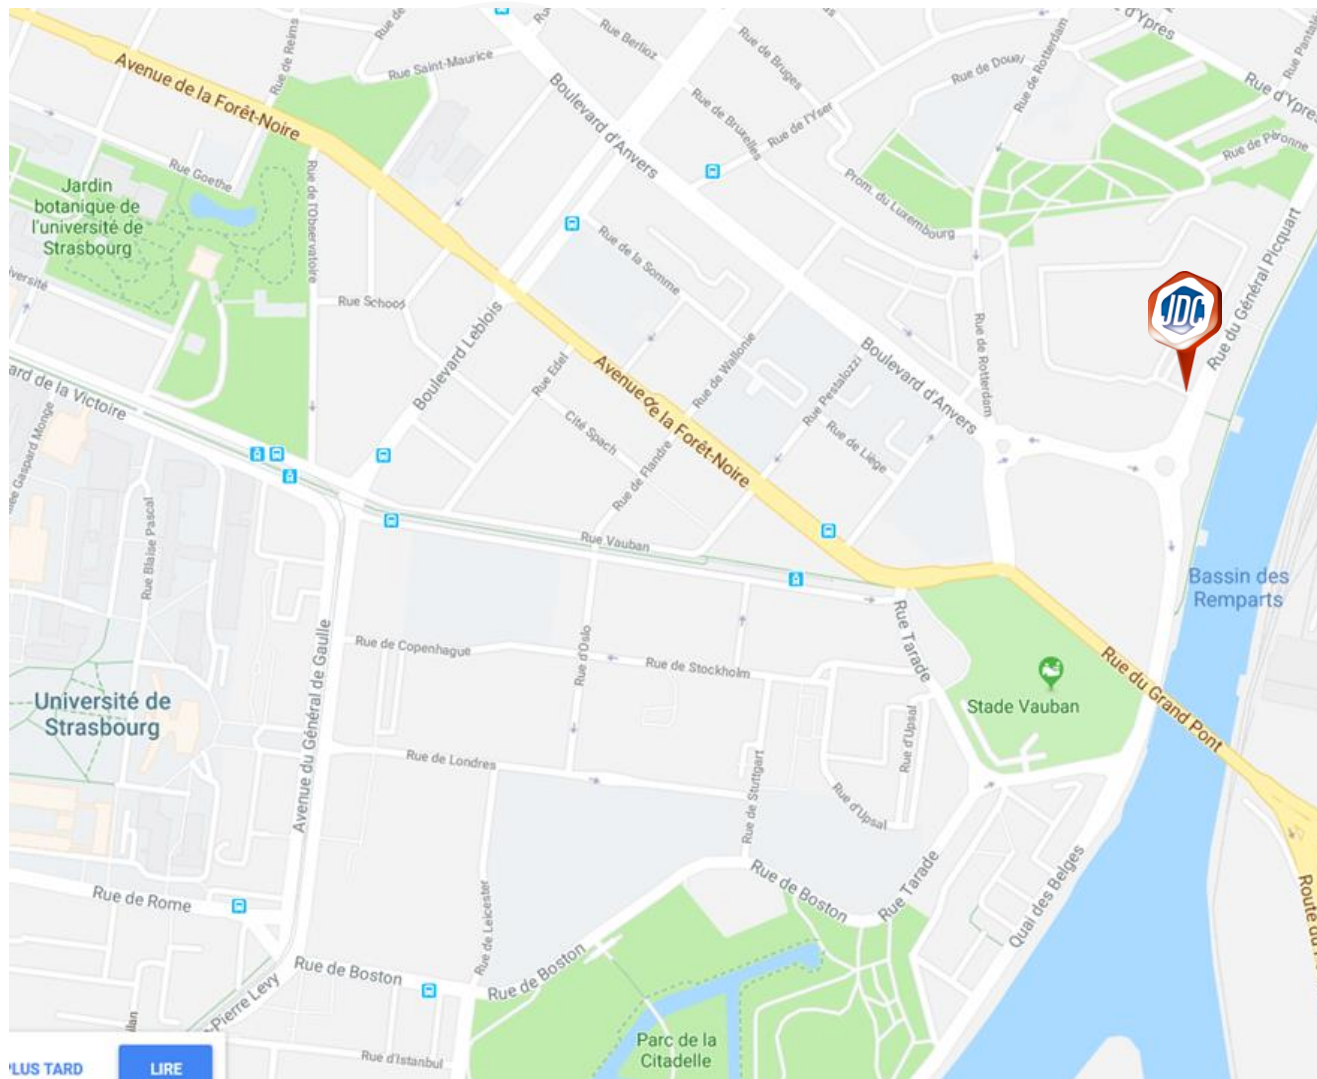

### Adresse géographique :

Quartier Lecourbe  
1, rue du général  
Picquart  
67000  
STRASBOURG

### Coordonnées GPS :

48°34'55.479"N  
7°46'55.167"E

Numéro à contacter  
en cas de problème le  
jour de la convocation :  
03 90 23 37 52

#### Plan de la ville :

<https://www.google.fr/maps/place/48%C2%B034'55.5%22N+7%C2%B046'55.1%22E/@48.5820879,7.7814158,19z/data=!3m1!4m1!4m6!3m5!1s0x0:0x0!7e2!8m2!3d48.5820871!4d7.7819631>

#### En Bus :

- Ligne 2 jusqu'à l'arrêt « Place d'Islande »

Puis à pied (650m) par l'avenue de la Forêt Noire direction Kehl, tourner à gauche bd d'Anvers, au rond-point tourner à droite, puis au rond-point tourner à gauche rue du général Picquart, parcourir 50m l'entrée de l'EPIDE à gauche.