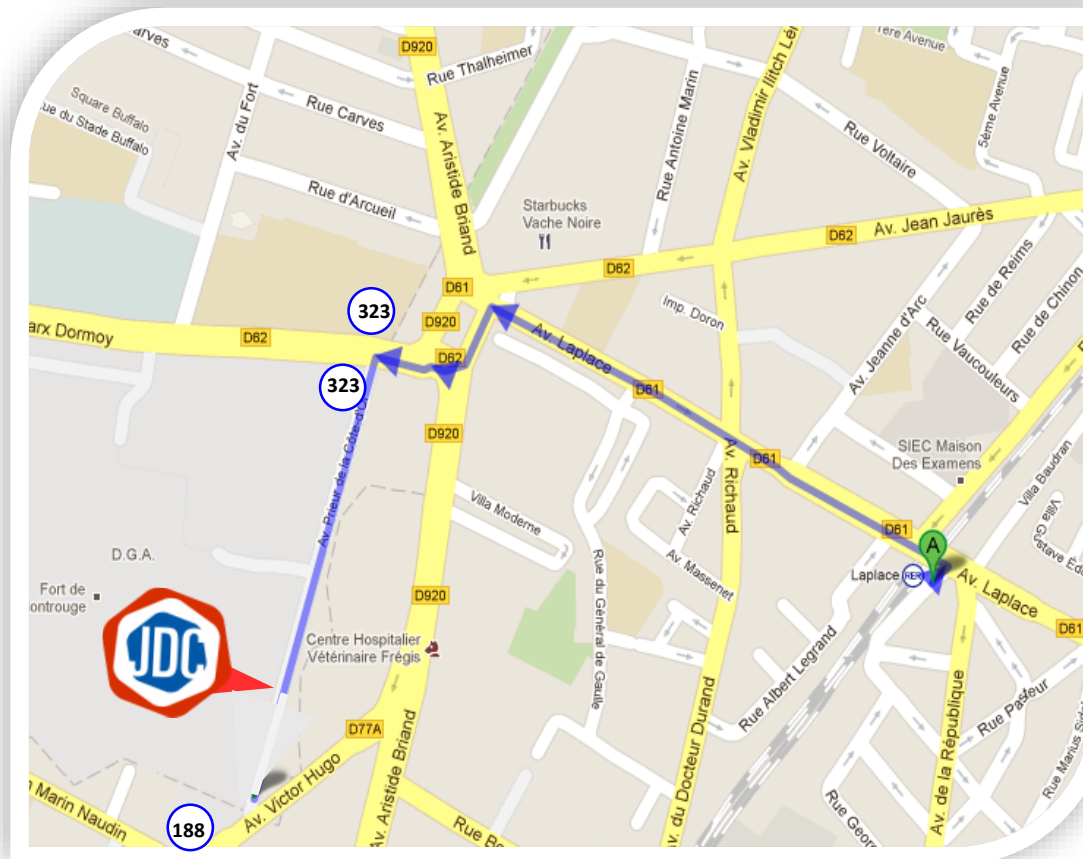

JOURNÉE DÉFENSE
ET CITOYENNETÉ

Centre du service national de PARIS

SITE JDC du Fort de Montrouge - Arcueil

Adresse géographique :

Fort de Montrouge
22, avenue Prieur de la
Côte d'Or
Bâtiment 150
94410 ARCUEIL

Coordonnées GPS :

48°48'22.4"N
2°19'25.8"E

Numéro à contacter
en cas de problème le
jour de la convocation :
06.80.99.47.99

LIENS UTILES

Réseaux :

- RATP

Tél : 32 46 ou

- Gare routière
<http://www.trains-horaires.com/gares/arcueil-cachan>

Plan de la ville :

<http://www.arcueil.fr/plan-darcueil/>

COMMENT VENIR

A Pied :

(Itinéraire Bleu)

Prendre l'Avenue Laplace sur 530 m, puis tourner à gauche avenue Aristide Briand sur 20 m.

Enfin, tourner à droite Rue Max Dormoy sur 10 m puis tourner à gauche, et prendre l'avenue du Prieuré de la Côte d'Or sur 400 m

En train :

- RER B Station LAPLACE

En Bus :

- Ligne 323 Arrêt : Prieuré de la Côte d'or

Ligne 188
Arrêt : Jean Marin Naudin

Données cartographiques © 2015 Google

www.defense.gouv.fr/jdc

DÉVELOPPEZ VOTRE ESPRIT
DE DÉFENSE !