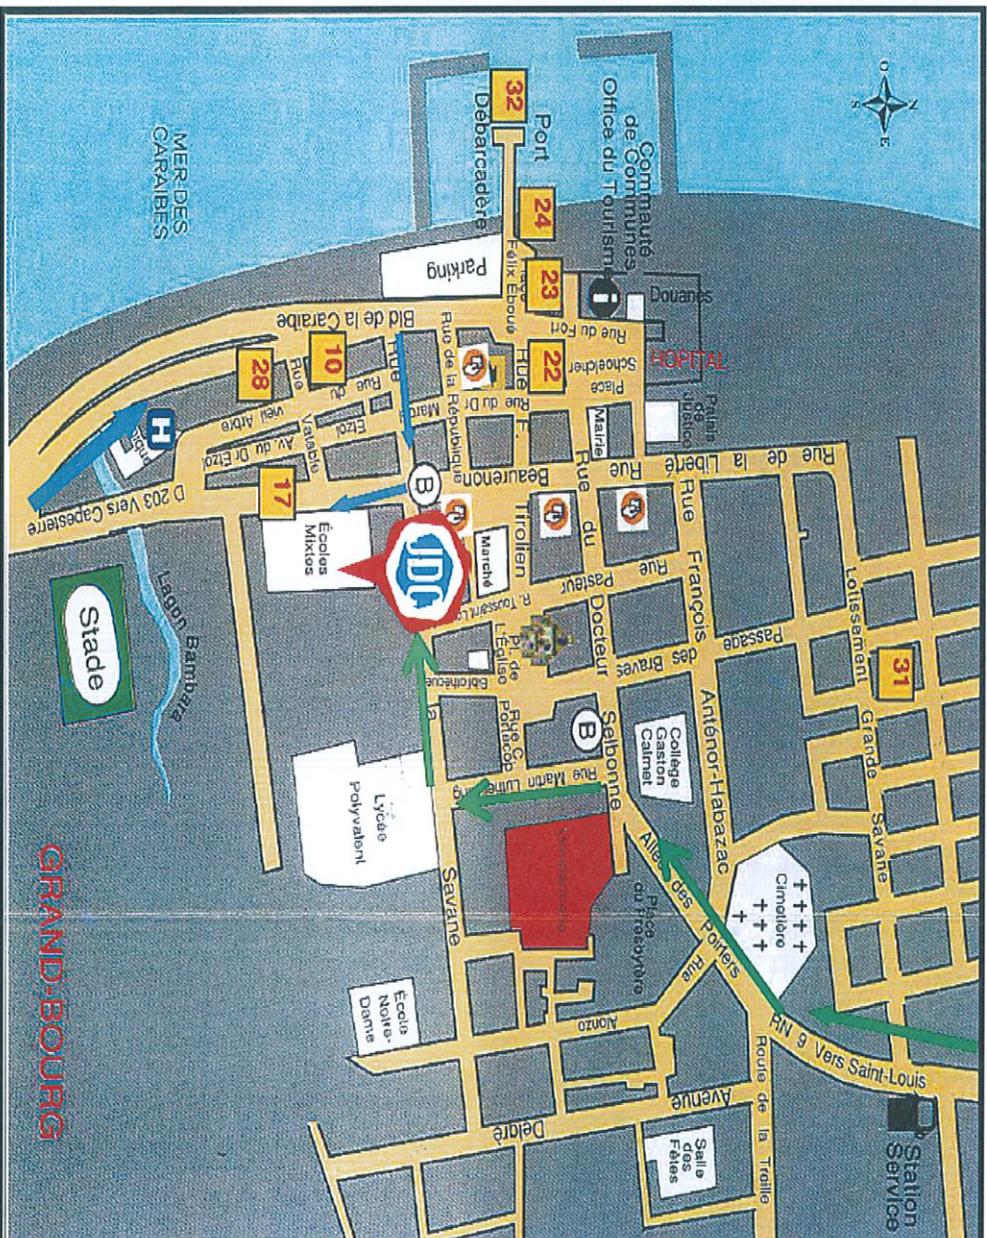

# Centre du service national de Guadeloupe

## SITE JDC de MARIE-GALANTE

MINISTÈRE  
DES ARMÉES

**Adresse géographique**  
**ECOLE MIXTE 2**  
**Lieu-dit Bearenon**  
**97112**  
**GRAND-BOURG**

**Numéro à contacter en cas de problème le jour de la convocation :**

### COMMENT VENIR

**En voiture :**

- De Saint-Louis  
prendre la **RN9** en direction de Grand-Bourg.

- De Capesterre  
prendre la **D203** en direction de Grand-Bourg.

[www.defense.gouv.fr/jdc](http://www.defense.gouv.fr/jdc)