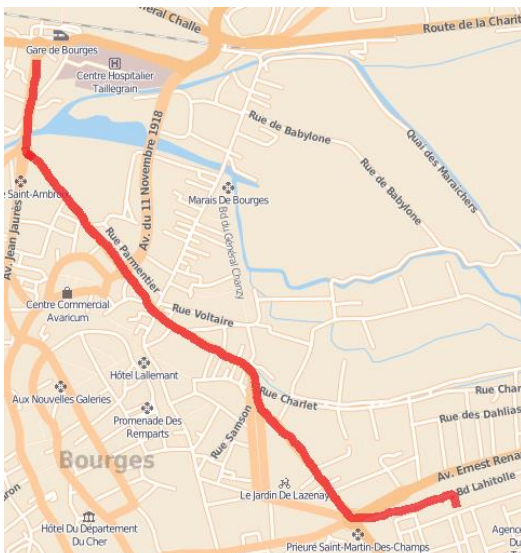

16 Boulevard Lahitolle 18000 BOURGES

02 48 66 51 51

Comment venir au Centre de Formation de la Défense?

En voiture

Si vous arrivez par l'autoroute A71
prendre la sortie n°7 - Bourges
Prendre la rocade sud jusqu'à la Porte de Nevers
Suivre la direction
« Centre-ville » puis « Technopôle Lahitolle »

Coordonnées GPS

Latitude : 47.0811330 – longitude : 2.4089992

*Faites un geste pour l'environnement,
pensez au covoiturage*

En bus depuis la gare (environ 10 min)

Prendre la ligne 4 direction « Hôpital »
Descendre à l'arrêt « Robespierre »
Vous êtes sur l'avenue Ernest Renan
Le boulevard Lahitolle se trouve en parallèle
derrière l'espace paysager
(Les bus ne circulent pas le dimanche)
Retrouvez toutes les informations sur
www.agglobus.com

A pied depuis la gare (environ 30 min)

A la sortie de la gare,
descendre la rue Henri Laudier
jusqu'au rond-point de Verdun
Prendre à gauche boulevard de la République
Puis le boulevard Georges Clémenceau
Monter la rue Nicolas Leblanc
jusqu'au rond-point Malus
Le boulevard Lahitolle se trouve sur votre gauche