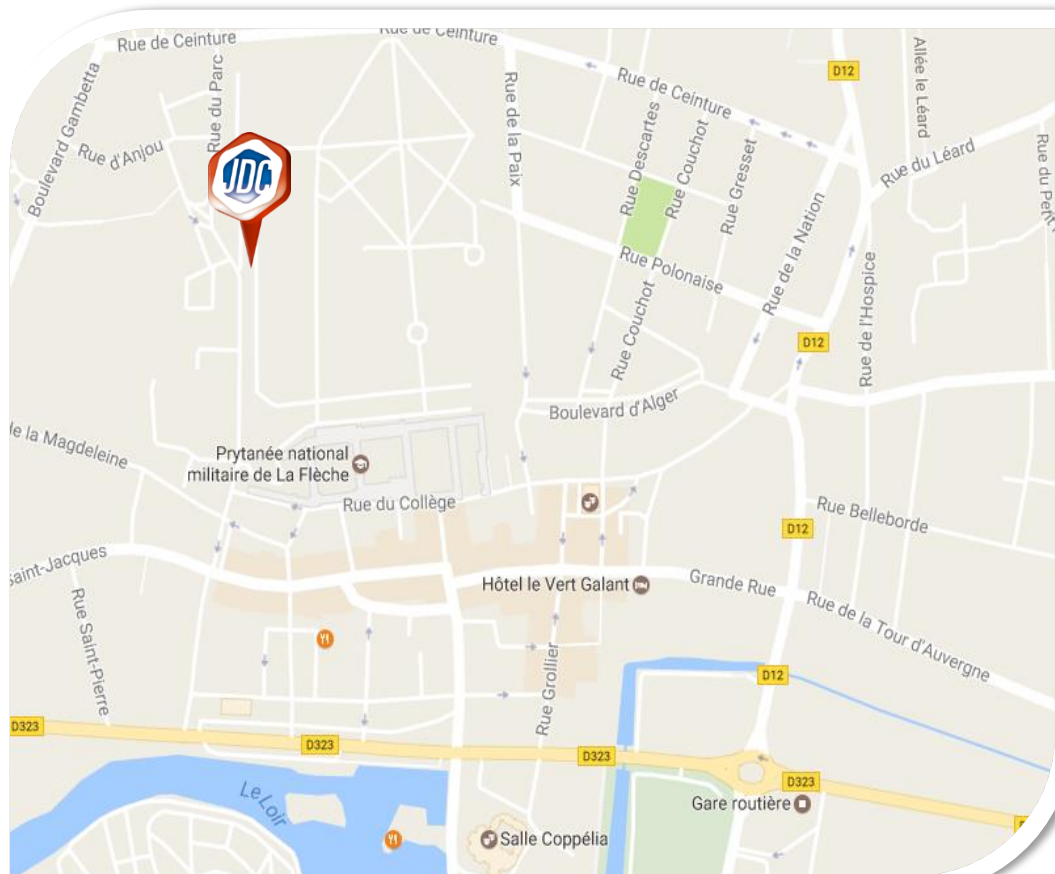

JOURNÉE DÉFENSE
ET CITOYENNETÉ

Centre du service national d'Angers

SITE JDC de La Flèche –

Prytanée National Militaire

Adresse géographique :

Rue du Parc
72200 LA FLECHE

Coordonnées GPS :

47°42'9"N
0°4'42.711"O

Numéro à contacter
en cas de problème le
jour de la convocation :
06.08.33.19.01

LIENS UTILES

Plan de la ville :
www.ville-lafleche.fr

COMMENT VENIR

Si vous arrivez depuis la gare routière de La Flèche :

- Depuis la gare routière, traverser le rond-point et continuer sur Voie De La Liberté (D323).
- Prendre à droite sur Rue Du Maréchal Gallieni
- Continuer sur Place Henri IV
- Continuer sur rue Henri IV
- Prendre à gauche sur Rue du Collège
- Prendre à droite sur Rue du Parc