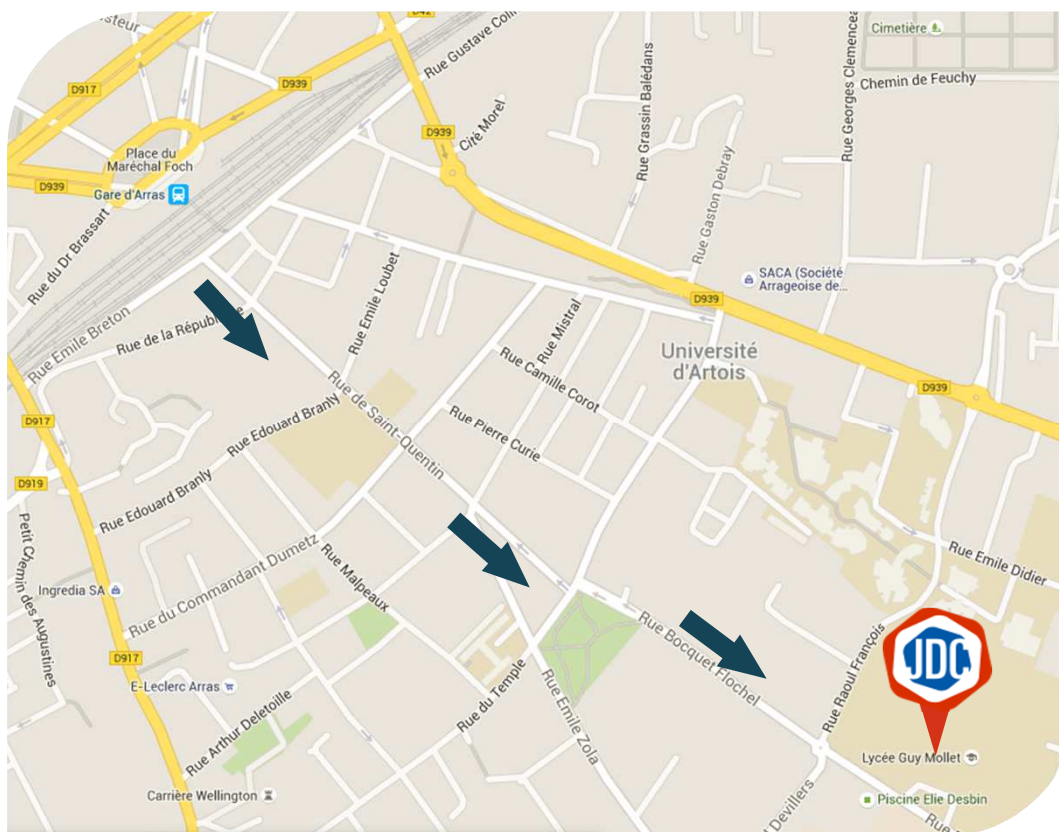

JOURNÉE DÉFENSE
ET CITOYENNETÉ

Centre du service national de Lille

SITE JDC d'Arras – Lycée Guy Mollet

MINISTÈRE
DES ARMÉES

Adresse géographique :

Lycée Guy Mollet
57 rue Bocquet Flochel
62000
ARRAS

Coordonnées GPS :
50°16'47.800"N
2°47'42.217"E

Numéro à contacter le
jour de la convocation
en cas de problème :
06.74.59.70.74

LIENS UTILES

Réseaux :

- Gare SNCF d'Arras
36 35

www.voyages-sncf.com

- Bus ARTIS
08 11 00 00 89

Plan de la ville :

<http://google.fr/maps>

Données cartographiques © 2015 Google

COMMENT VENIR

En voiture :

- A1 sortie Arras Est (sortie 15)
D939.
- Rond-point 1^{ère} sortie :
D939.
- 4^{ème} Rond-point 4^{ème} sortie
: rue Bocquet Flochel.

En train :

- Gare routière d'Arras.
Prendre la ligne de bus 8,
bus ARTIS, direction Cité
nature.

Attention :
munissez-vous de
votre carte
d'identité, ainsi que
de votre
convocation.

Sur www.majdc.fr,
vous pouvez
géolocaliser votre
site JDC.