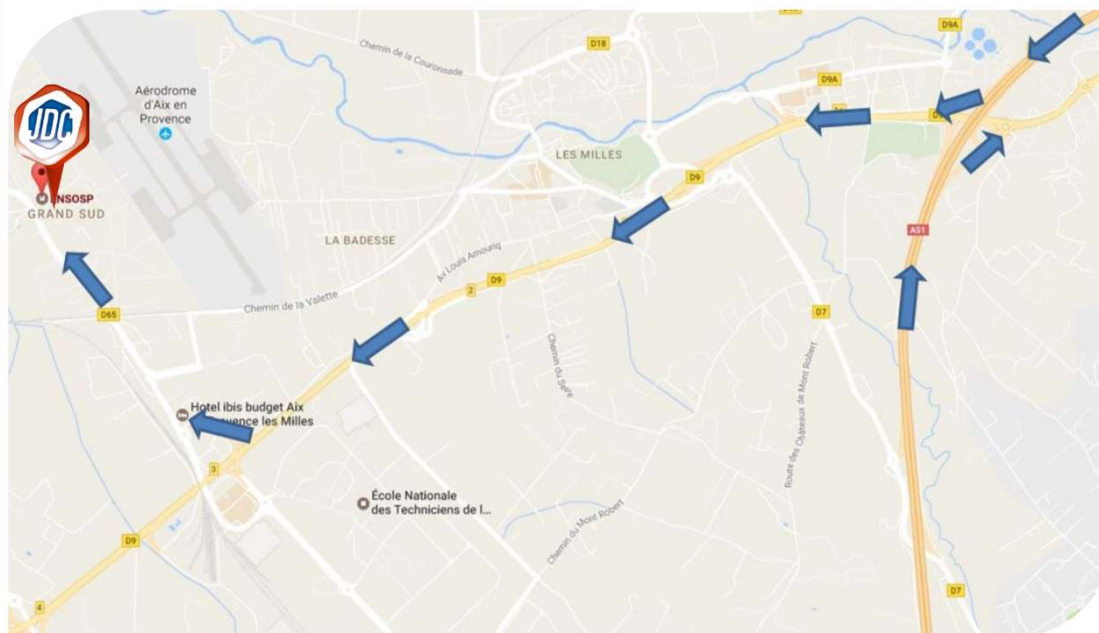

JOURNÉE DÉFENSE
ET CITOYENNETÉ

Centre du service national et de la jeunesse de Marseille

Site JDC d'Aix en Provence – Les Milles

ENSOSP

Adresse géographique :

ENSOSP
1070, rue du Lieutenant
Parayre
13290 Aix en Provence

Coordonnées GPS :
43.417393
5.043772

**Numéro à contacter
en cas de problème le
jour de la convocation :**
06.15.21.68.04

LIENS UTILES

Réseaux :

- Gare SNCF d'Aix en Provence
- Gare routière d'Aix en Provence
- Bus KEOLIS

Plan de la ville :

<http://www.aixenproven.com/destination/preparer-votre-sejour/aix-plans/>

Sur www.majdc.fr, vous pouvez géo localiser votre site JDC.

Données cartographiques © 2017
Google

COMMENT VENIR

En voiture :

- Par A51, prendre la sortie Les Milles. Au rond point prendre la direction Aix Pôle d'activité les Milles par D9. Prendre la sortie n°3 Pôle activité / ENSOSP par D9. Au rond point direction ENSOSP. Continuer tout droit sur 300m après le passage à niveau. L'école est sur la droite.

En train :

- Depuis l'arrêt Gare de Aix-en-Provence, rejoindre à pied l'arrêt Belges. Prendre le bus 15 en direction de Europôle Arbois, descendre à l'arrêt Zone Artisanale, puis rejoindre à pied la rue du Lieutenant Parayre. (environ 18 minutes).

www.defense.gouv.fr/jdc

DÉVELOPPEZ VOTRE ESPRIT
DE DÉFENSE !