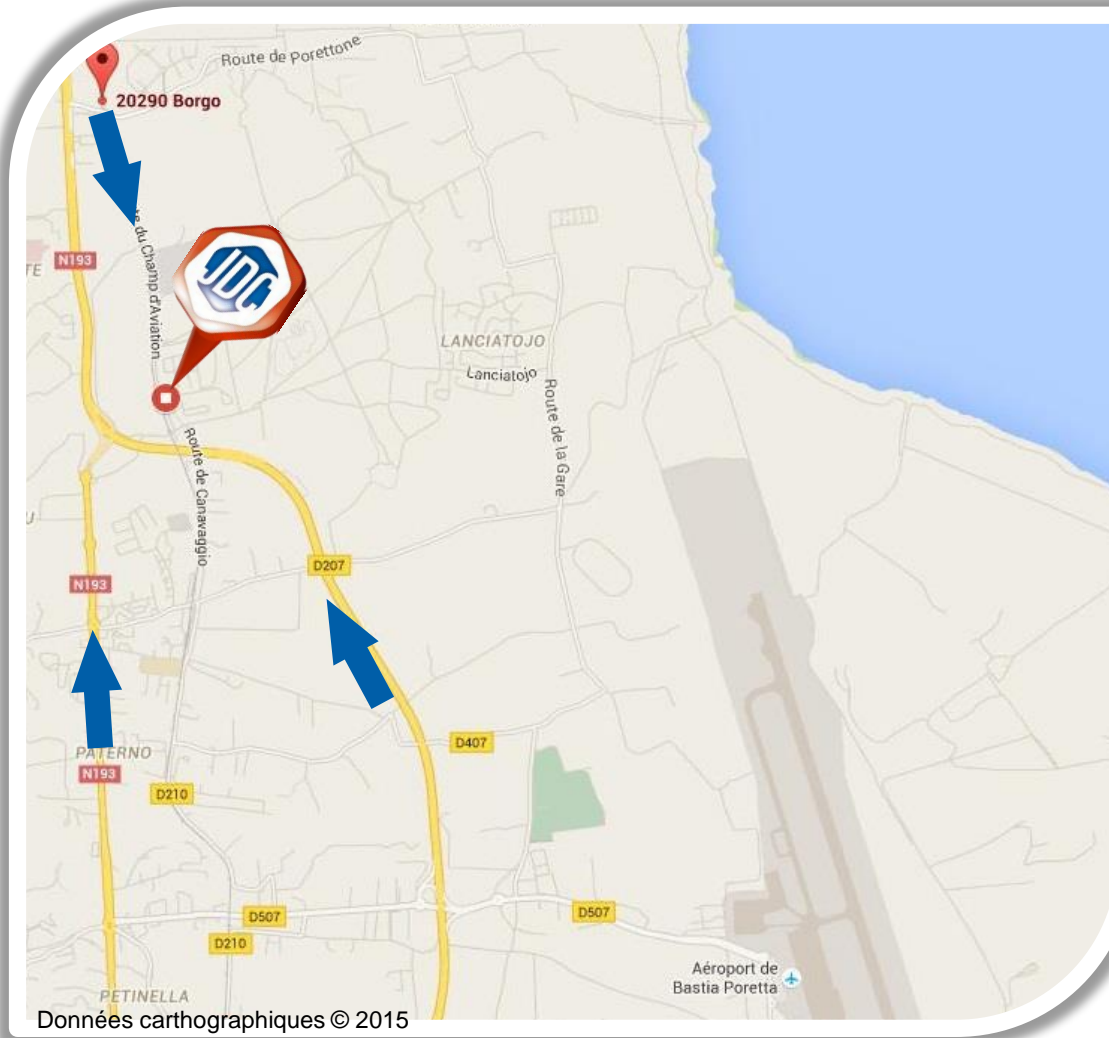

JOURNÉE DÉFENSE
ET CITOYENNETÉ

Centre du service national de Nice

SITE JDC de BORGIO – Caserne Colonna d'Istria

Adresse géographique :

Route du champ
d'aviation
20290
BORGIO

Coordonnées GPS :

42°34'19.2"N
9°26'42.9"E

Numéro à contacter
en cas de problème le
jour de la convocation :
06.11.43.40.68

LIENS UTILES

Réseaux :

- Gare Chemin de fer
corse : www.cf-corse.fr

Plan de la ville :

-
www.communes.com/corse/haute-corse/borgio_20290/plan.html

Données cartographiques © 2015
Google

COMMENT VENIR

En voiture :

- En venant de Bastia suivre Borgio Maison d'Arrêt N 193
- En venant de Corte ou Solenzara suivre Bastia – Borgio Maison d'arrêt.

En train :

- Gare : Arrêt : Maison d'arrêt

www.defense.gouv.fr/jdc

DÉVELOPPEZ VOTRE ESPRIT
DE DÉFENSE !