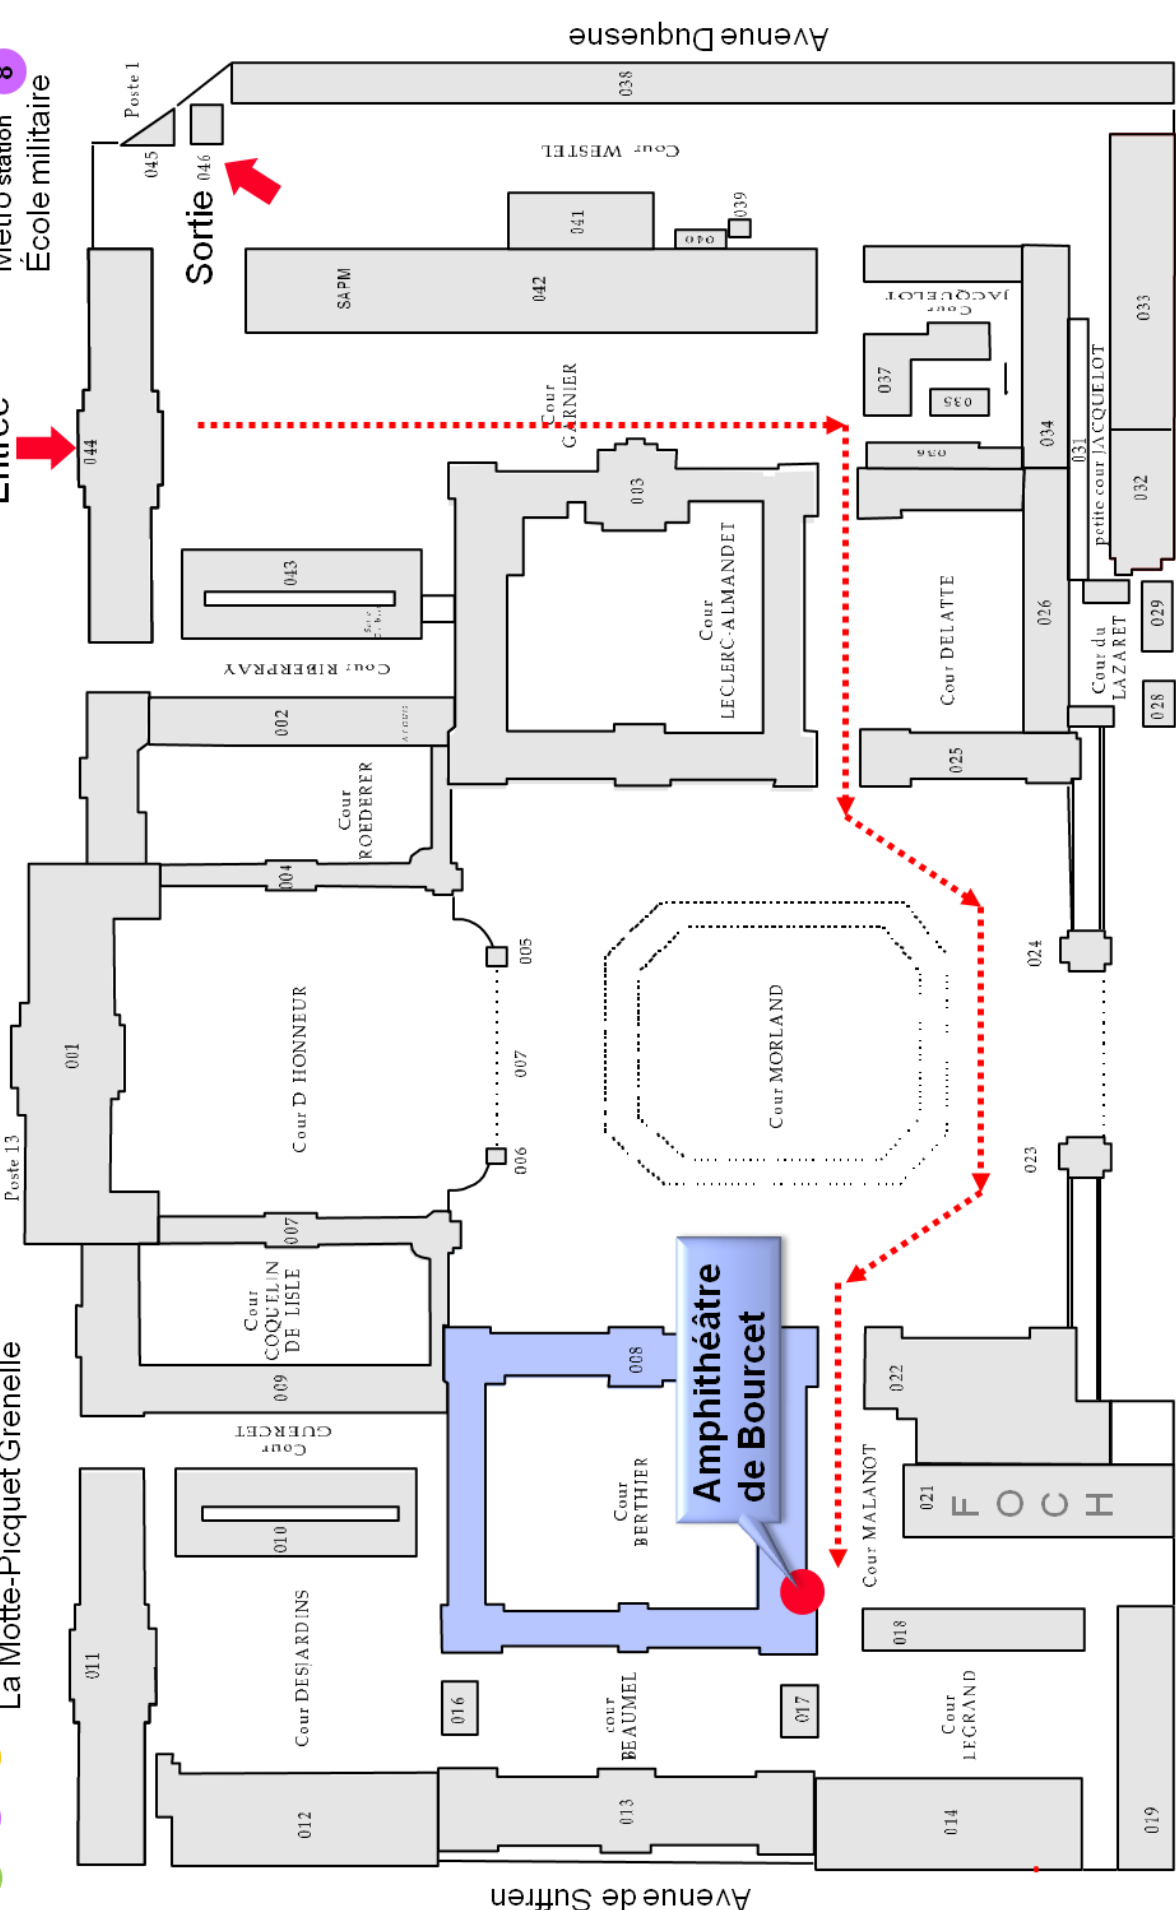

11h00 Pause

11h15 Table ronde 2 : L'Iran au cœur de la géopolitique internationale

Président :

Pierre RAZOUX,

Directeur de recherche, IRSEM

Discutants :

- **Mohammad-Reza DJALILI,**
Professeur émérite, Institut des hautes études internationales et du développement
- **Pierre PAHLAVI,**
Professeur, Collège des Forces canadiennes
- **Clément THERME**
Chercheur, International Institute for Strategic Studies

12h30 Pause déjeuner (déjeuner libre)

Mardi 29 novembre 2016 - Après-midi

14h00 Table ronde 3 : L'Iran et son environnement régional

Président :

Philippe BOULANGER,
Professeur, Université Paris 8

Discutants :

18h00 **Clôture du colloque**

PLAN DE L'ÉCOLE MILITAIRE

ÉCOLE MILITAIRE

80 Bus station
Ecole militaire

6 Métro station
La Motte-Picquet Grenelle

8 Métro station
École militaire

Place Joffre

Poste 13

Poste 1

Entrée

Sortie

Avenue de Lowendal

Avenue de Suffren