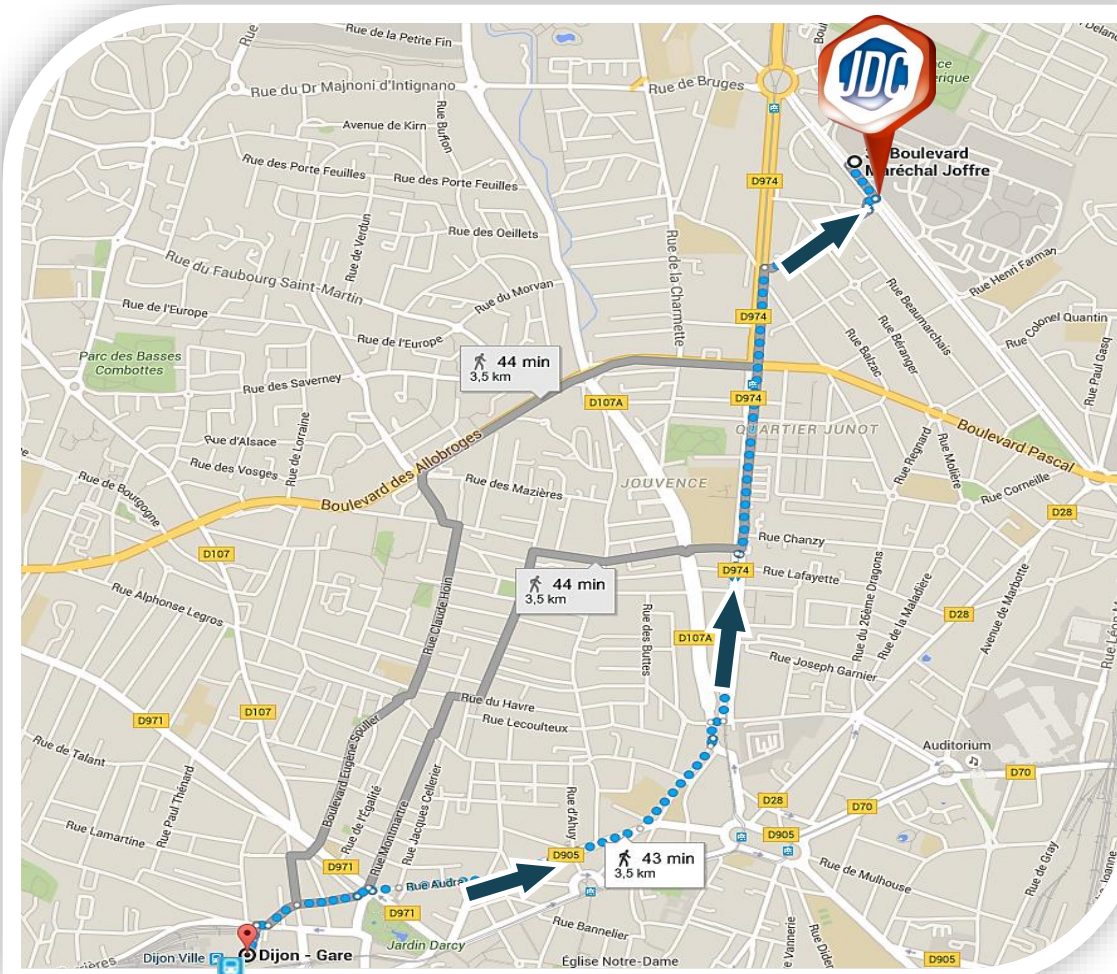

JOURNÉE DÉFENSE
ET CITOYENNETÉ

Centre du service national de Dijon

MINISTÈRE
DES ARMÉES

SITE JDC de DIJON – Région de Gendarmerie

Adresse géographique :
Région de Gendarmerie
Quartier Deflandre
30, boulevard du
Maréchal Joffre
21000 DIJON

Coordonnées GPS :
Latitude : 47.345322
Longitude : 5.0489764

Numéro à contacter
en cas de problème le
jour de la convocation :
06.07.62.61.71

LIENS UTILES

Réseaux :

- Gare SNCF de Dijon
3635

Plan de la ville :

[https://www.google.fr/maps
/place/Dijon](https://www.google.fr/maps/place/Dijon)

Données cartographiques © 2015 Google

COMMENT VENIR

En tram :

Si vous arrivez par le train, prenez Bd Foch. A 200m, prenez le TRAM T2 (Payant) : prévoir 1,60 euro) direction "Valmy". Descendre à "Rond point La Nation". Le Bd Joffre est situé à droite.

A pied :

Suivez le plan.

En voiture :

Si vous arrivez en voiture, utilisez le "dépose minute" devant la Gendarmerie. Aucun véhicule n'est autorisé à entrer à l'intérieur de la Gendarmerie.

Attention : munissez-vous de votre carte d'identité et de votre convocation.

Sur www.majdc.fr, vous pouvez géolocaliser votre site JDC.

www.defense.gouv.fr/jdc

DÉVELOPPEZ VOTRE ESPRIT
DE DÉFENSE !