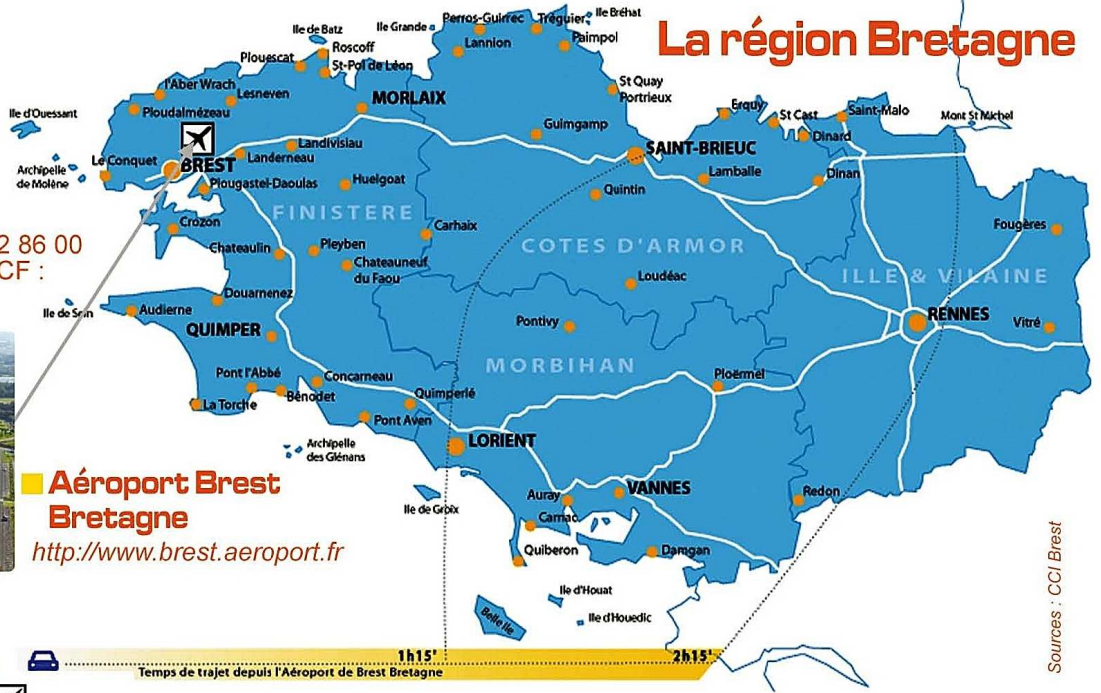

Comment nous rendre visite ?

La région Bretagne

Renseignements : 02 98 32 86 00
Navette aéroport-Gare SNCF :
0 820 850 252 (n° indigo)

Aéroport Brest Bretagne

<http://www.brest.aeroport.fr>

Temps de trajet depuis l'Aéroport de Brest Bretagne : 1h15' (à Morlaix), 2h15' (à Rennes)

Bus urbains

Société Bibus 02 98 80 30 30
<http://www.bibus.fr>

Sociétés de taxis

(Flottes les + importantes)
02 98 42 11 11
02 98 801 801
02 98 806 806

MORLAIX/RENNES/PARIS AÉROPORT BREST GUIPAVAS RN12

Gare SNCF

Informations :
36 35 + gare + brest
(reconnaissance vocale)
<http://gares-en-mouvement.com>

La région Brestoise C.I.N.

En venant de QUIMPER, après le pont sur l'Elorn Prendre la direction MORLAIX RENNES BREST-NORD puis direction BREST-PLOUZANE