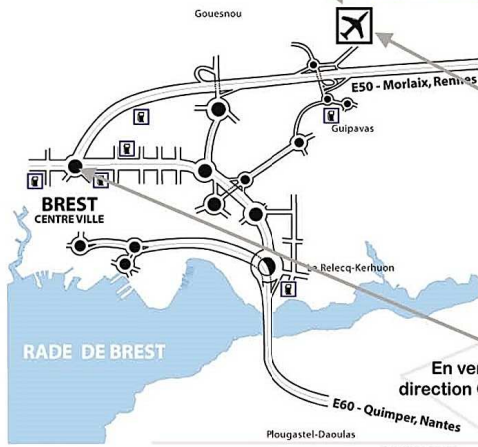

Comment nous rendre visite ?

La région Bretagne

Renseignements : 02 98 32 86 00
Navette aéroport-Gare SNCF :
0 820 850 252 (n° indigo)

Aéroport Brest Bretagne

<http://www.brest.aeroport.fr>

Temps de trajet depuis l'Aéroport de Brest Bretagne : 1h15' (à Morlaix), 2h15' (à Rennes)

Bus urbains

Société Bibus 02 98 80 30 30
<http://www.bibus.fr>

Sociétés de taxis

(Flottes les + importantes)
02 98 42 11 11
02 98 801 801
02 98 806 806

MORLAIX/RENNES/PARIS AÉROPORT BREST GUIPAVAS RN12

Gare SNCF

Informations :
36 35 + gare + brest
(reconnaissance vocale)
<http://gares-en-mouvement.com>

La région Brestoise C.I.N.

En venant de QUIMPER, après le pont sur l'Elorn Prendre la direction MORLAIX RENNES BREST-NORD puis direction BREST-PLOUZANE