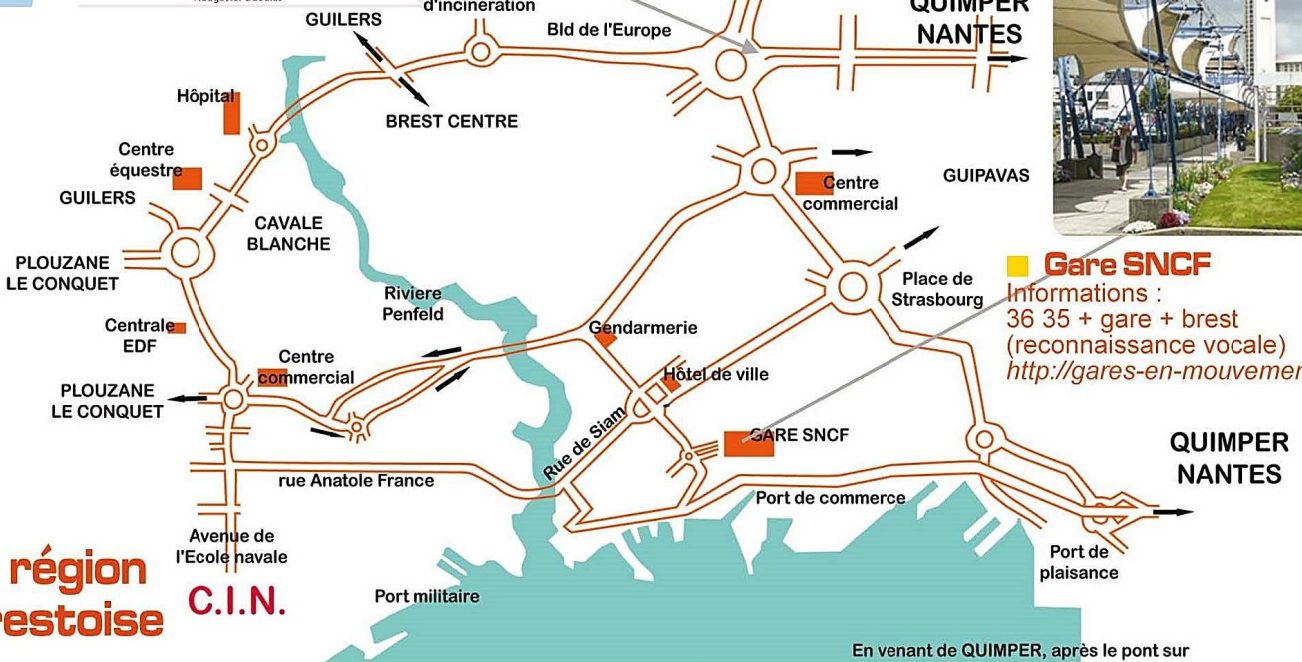

Comment nous rendre visite ?

La région Bretagne

Renseignements : 02 98 32 86 00
Navette aéroport-Gare SNCF :
0 820 850 252 (n° indigo)

Aéroport Brest Bretagne

<http://www.brest.aeroport.fr>

Temps de trajet depuis l'Aéroport de Brest Bretagne : 1h15' (à Morlaix), 2h15' (à Rennes)

Bus urbains

Société Bibus 02 98 80 30 30
<http://www.bibus.fr>

Sociétés de taxis

(Flottes les + importantes)
02 98 42 11 11
02 98 801 801
02 98 806 806

MORLAIX/RENNES/PARIS AÉROPORT BREST GUIPAVAS RN12

Gare SNCF

Informations :
36 35 + gare + brest
(reconnaissance vocale)
<http://gares-en-mouvement.com>

La région Brestoise C.I.N.

En venant de QUIMPER, après le pont sur l'Elorn Prendre la direction MORLAIX RENNES BREST-NORD puis direction BREST-PLOUZANE