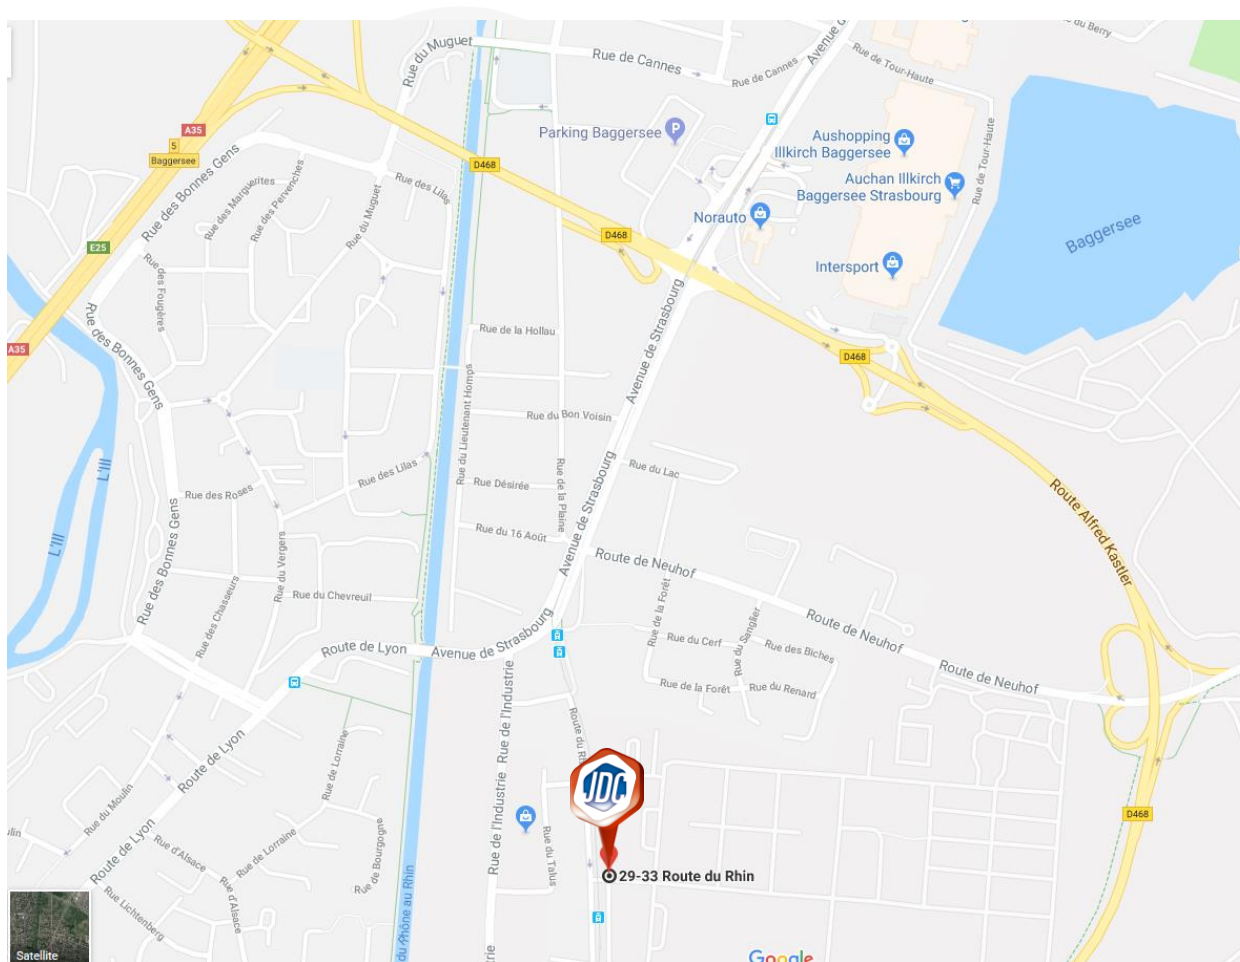

JOURNÉE DÉFENSE
ET CITOYENNETÉ

Centre du service national de Strasbourg

SITE JDC du Quartier Leclerc ILLKIRCH GRAFFENSTADEN

Adresse géographique :

Quartier LECLERC
29-33, route du Rhin
67400
ILLKIRCH-
GRAFFENSTADEN

Coordonnées GPS :

48°32'5.641"N
7°44'4.667"E

Numéro à contacter
en cas de problème le
jour de la convocation :
03 90 23 37 52

LIENS UTILES

Réseaux :

- CTS

Plan de la ville :

<https://www.google.fr/maps/d/ir//48.5349043,7.7346028/@48.539917,7.7337525,16z>

COMMENT VENIR

En voiture :

- Par l'autoroute, venant du Sud ou du Nord, prendre la sortie Illkirch ou Baggersee, au 1^{er} feu à droite, continuer tout droit jusqu'au pont. Au feu, tourner à gauche rue de l'Industrie, à gauche rue Alamans puis à droite route du Rhin.

En Tram :

- Prendre le Tram ligne A direction Graffenstaden ou Tram ligne E direction Campus d'Illkirch « arrêt Leclerc » qu'elle que soit la ligne Tram

Attention :
munissez-vous
de votre carte
d'identité française,
ainsi que de votre
convocation.