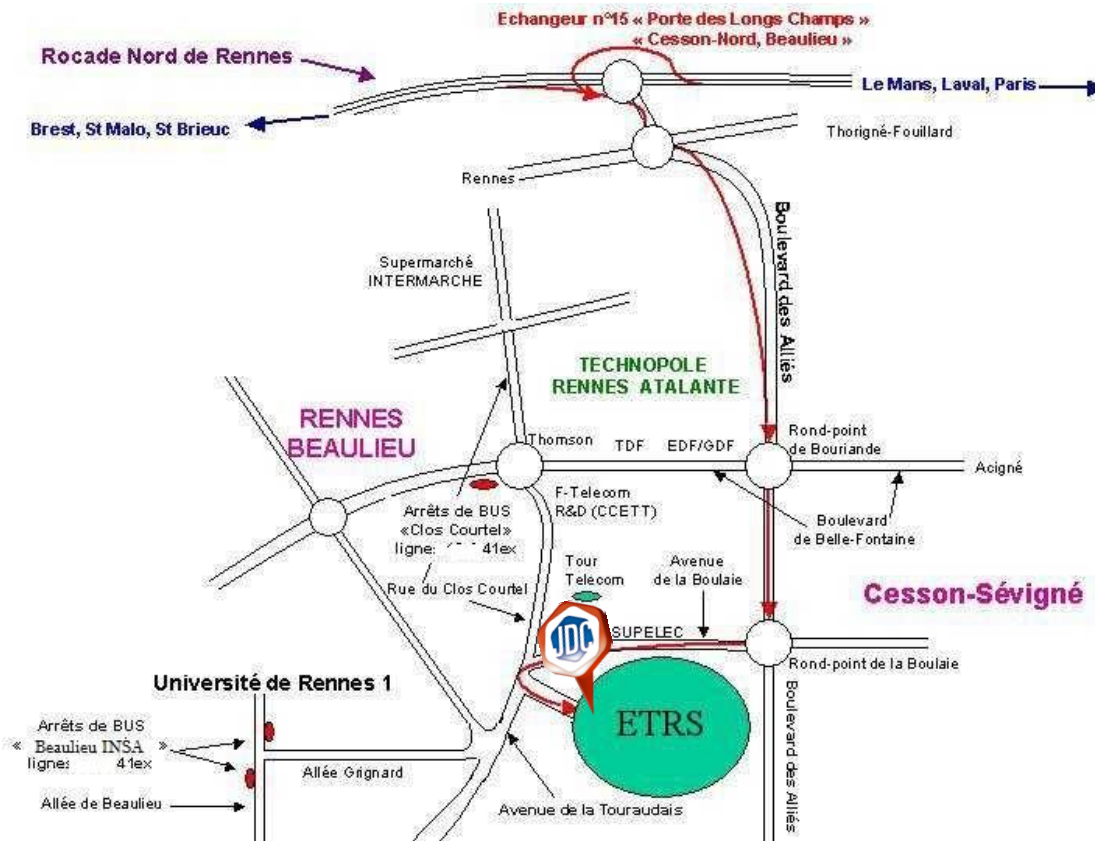

JOURNÉE DÉFENSE
ET CITOYENNETÉ

Centre du service national de Rennes

SITE JDC de Cesson Sévigné – ETRS

Adresse géographique :

Quartier Leschi
Avenue de la
Touraudais
35510 CESSON-
SEVIGNE

Coordonnées GPS :

48°7'16.613"N
1°37'48.744"O

Numéro à contacter
en cas de problème le
jour de la convocation :
06.20.67.47.55

Entrée piétons
Seuls les véhicules
militaires sont autorisés.

Données cartographiques © ETRS

COMMENT VENIR

En voiture :

- Sur la rocade Nord, prenez la sortie n°15 « Porte des Longs Champs ».
- Suivre le boulevard des Alliés puis prendre à droite l'avenue de la Boulaie.
- Prendre l'avenue de la Touraudais. Tournez à la 1ère à droite. L'entrée de l'ETRS se trouve tout au bout de l'avenue.

En train et en bus :

- Sortez de la gare (sortie nord) et rejoignez l'arrêt « Gares » pour prendre le bus de la ligne 41ex.

- 1/ Descendez à l'arrêt « Beaulieu INSA ».
- Suivez l'allée Victor Grignard puis remontez l'avenue de la Touraudais sur la gauche. Tournez à la 1ère à droite. L'entrée de l'ETRS se trouve tout au bout de l'avenue.

Ou

- 2/ Descendez à l'arrêt « Clos Courtel ».
- Descendez la rue du Clos Courtel. Tournez à la 2ème à gauche. L'entrée de l'ETRS se trouve tout au bout de l'avenue.

www.defense.gouv.fr/jdc

DÉVELOPPEZ VOTRE ESPRIT
DE DÉFENSE !