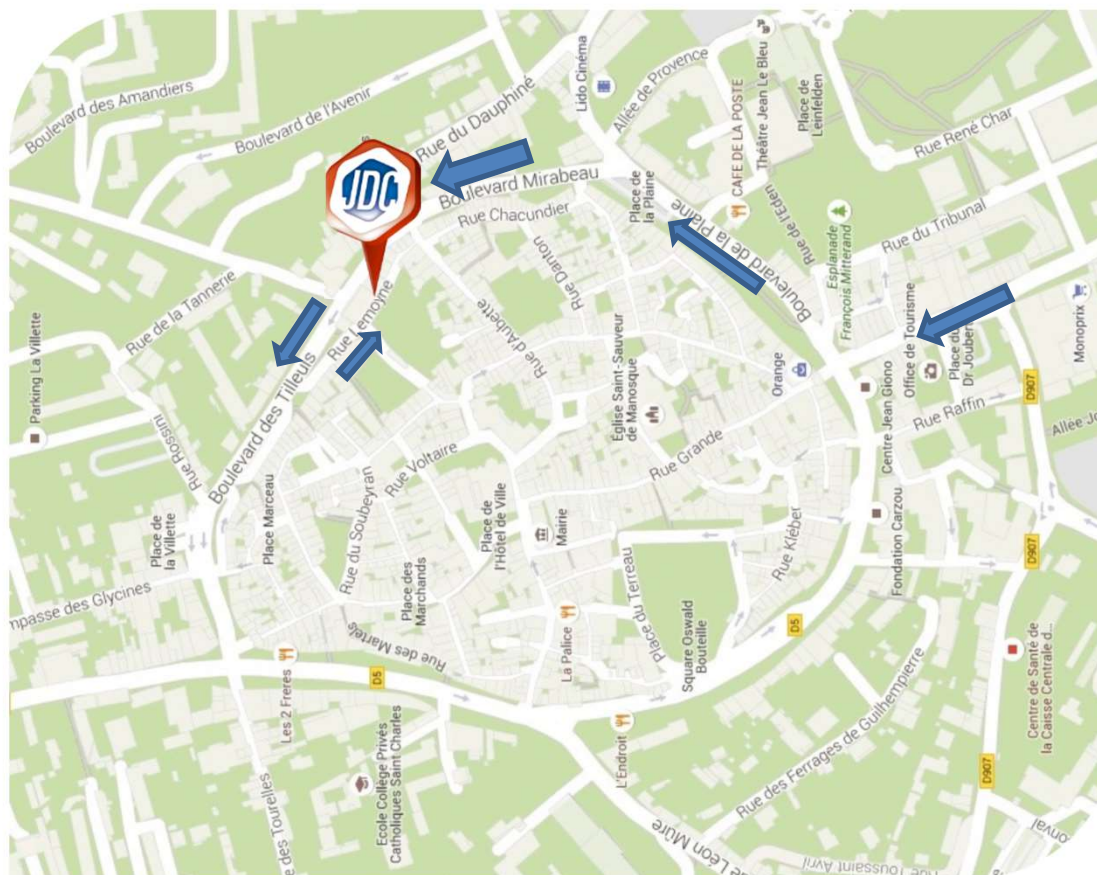

JOURNÉE DÉFENSE
ET CITOYENNETÉ

Centre du service national et de la jeunesse de Marseille

SITE JDC de Manosque – salle des Tilleuls

Adresse géographique :

Salle des Tilleuls
Boulevard des Tilleuls
04 100 MANOSQUE

Coordonnées GPS :
43.834562
5.784557

Numéro à contacter
en cas de problème le
jour de la convocation :
06.10.83.12.97

LIENS UTILES

Réseaux :

- Gare SNCF Manosque
- Gare routière de Manosque
- Bus réseau MANOBUS (transport en commun gratuit).

Plan de la ville :

<http://www.gralon.net/plan-ville/plan-manosque-1674.htm>

Sur www.majdc.fr, vous pouvez géolocaliser votre site JDC.

Données cartographiques © 2015
Google

COMMENT VENIR

En voiture :

- Depuis A51, prendre D907 direction centre-ville. Au bout de la route tourner à droite sur boulevard de la Plaine puis à gauche sur boulevard Mirabeau et tout droit jusqu'au boulevard des Tilleuls. Après 150 mètres sur boulevard des Tilleuls, à gauche pour remonter la rue Lemoyne.

En train :

- Gare SNCF de Manosque, prendre bus ligne 1 (rouge) et descendre à l'arrêt Les Tilleuls.
- Depuis halte routière toutes lignes de bus (1, 2, 3, 4)

www.defense.gouv.fr/jdc

DÉVELOPPEZ VOTRE ESPRIT
DE DÉFENSE !