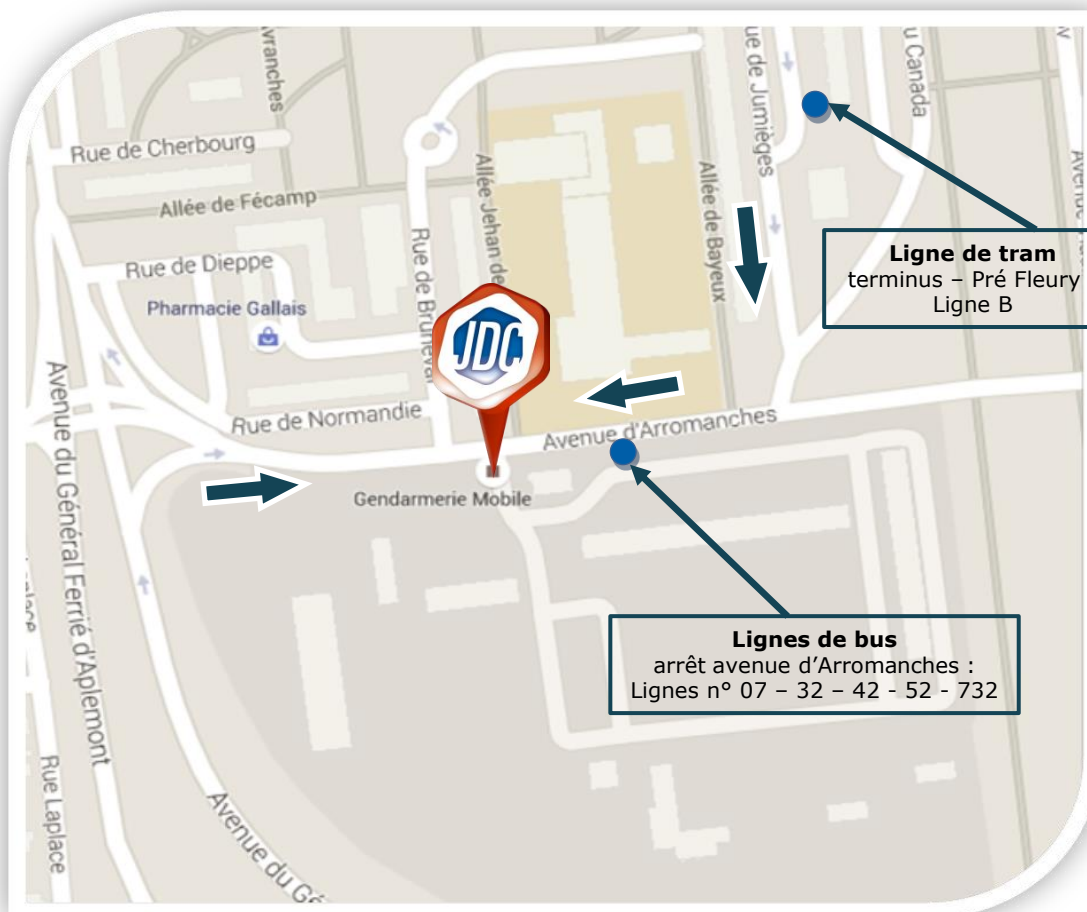

JOURNÉE DÉFENSE
ET CITOYENNETÉ

Centre du service national de ROUEN

MINISTÈRE
DE LA DÉFENSE

SITE JDC du HAVRE – EGM 22/3

Adresse géographique :
Gendarmerie Mobile
28 Avenue
d'Arromanches
76610
LE HAVRE

Coordonnées GPS :
49°50'68.7"N
0°17'75.8"E

<http://www.lehavre.fr/node/266>

Données cartographiques © 2015 Google

COMMENT VENIR

En Tram :

- De la gare Sncf :
Prendre la ligne B jusqu'au
terminus
« Pré Fleury »

En Bus :

- Plusieurs lignes sont
disponibles avec un arrêt
avenue d'Arromanches :
Ligne 07
Ligne 32
Ligne 42
Ligne 52
Ligne 732