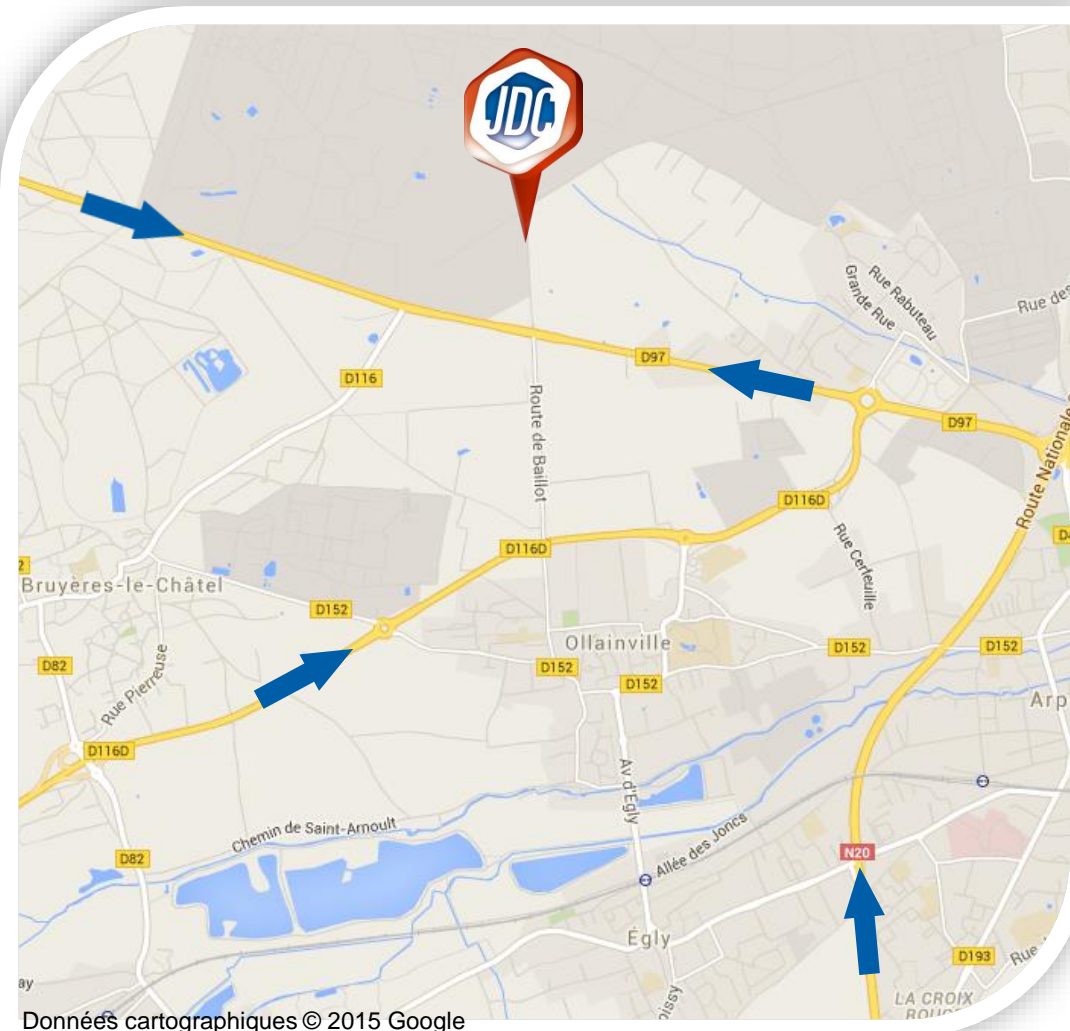

JOURNÉE DÉFENSE
ET CITOYENNETÉ

Centre du service national de Versailles

MINISTÈRE
DE LA DÉFENSE

SITE JDC du GSBdD de Montlhéry

Adresse géographique :
route de Baillot
91340 OLLAINVILLE

Coordonnées GPS :
Latitude: 48.604
Longitude: 2.210

Numéro à contacter
en cas de problème le
jour de la convocation :
01.30.97.52.00

LIENS UTILES
[Horaires Train,](#)
[RER et Bus:](#)

- www.transilien.com

Données cartographiques © 2015 Google

COMMENT VENIR

En voiture :

- Depuis la N20, prendre la D97 (route de Limours), puis poursuivre sur la route de Baillot en direction du camp militaire de Montlhéry
- Depuis Ollainville, prendre la rue de la Mairie et continuer sur la route de Baillot (2 km). Au feu, aller tout droit jusqu'à l'entrée du camp militaire.

Les jeunes se présentant à l'entrée du camp seront acheminées en bus jusqu'au site JDC (situé à l'intérieur de la base militaire).

En RER :

- En se présentant avant 8h40 (session matin) ou avant 13h10 (session après-midi) à l'arrêt de bus situé en contrebas du parking de la Gare d'Egly (RER C) : une navette unique et gratuite vers le site JDC est mise en place.

www.defense.gouv.fr/jdc

DÉVELOPPEZ VOTRE ESPRIT
DE DÉFENSE !