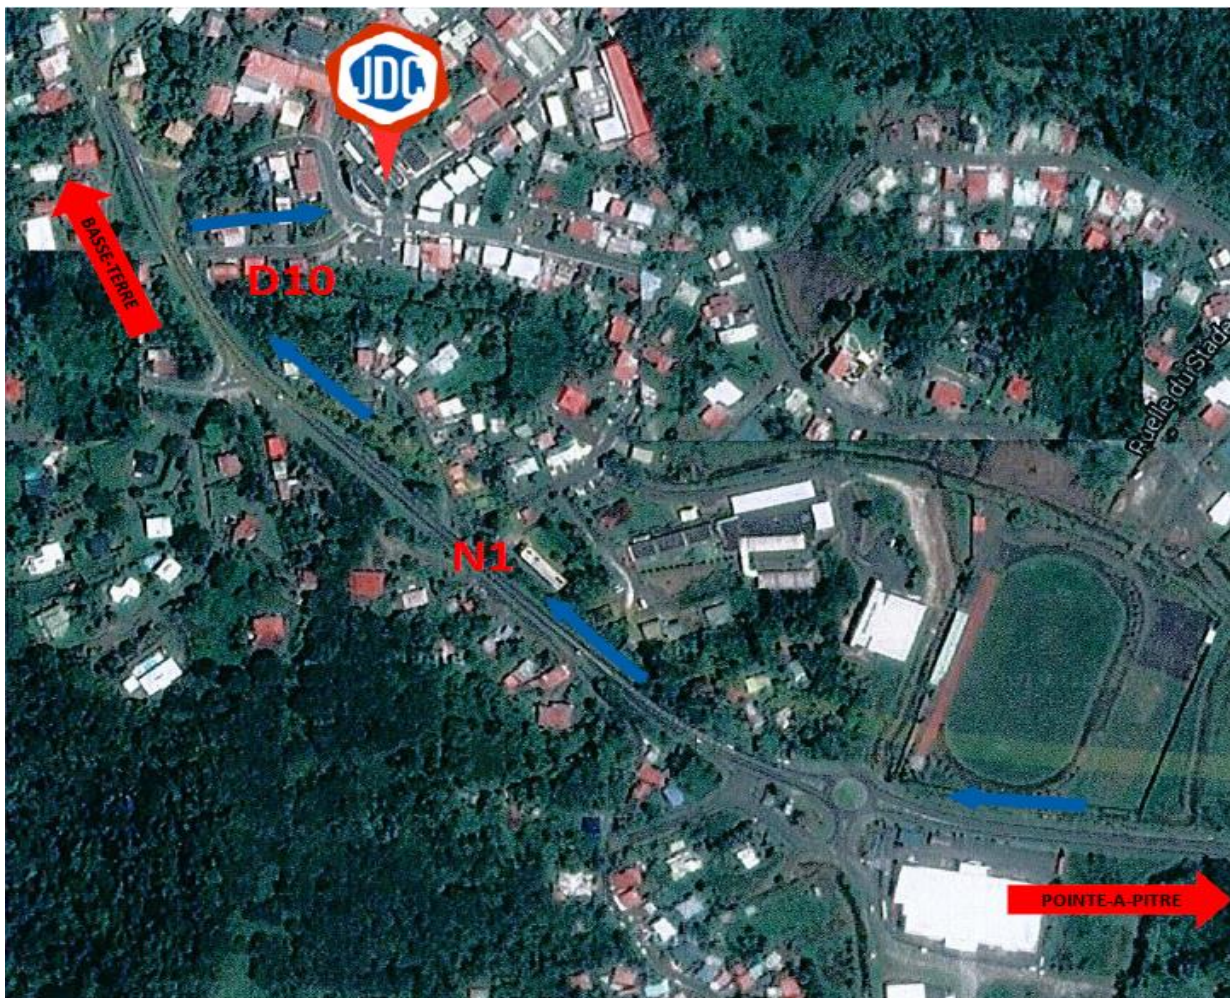

Centre du service national de Guadeloupe

JOURNÉE DÉFENSE
ET CITOYENNETÉ

SITE JDC de GOURBEYRE

Adresse géographique

Salle des fêtes
Mairie de Gourbeyre

97113
GOURBEYRE

Numéro à contacter
en cas de problème
le jour de la
convocation :

Accueil JDC
05.90.60.61.68

Connectez-vous sur

Vous pourrez procéder à la mise à jour de votre dossier, vous informer, dialoguer et télécharger.

COMMENT VENIR

En voiture :

- De Basse-Terre prendre la **N1** en direction de Gourbeyre, puis la **D10** jusqu'à la Salle des fêtes.
- De Pointe-à-Pitre prendre la **N1** en direction de Basse-Terre, puis la **D10** jusqu'à la Salle des fêtes.