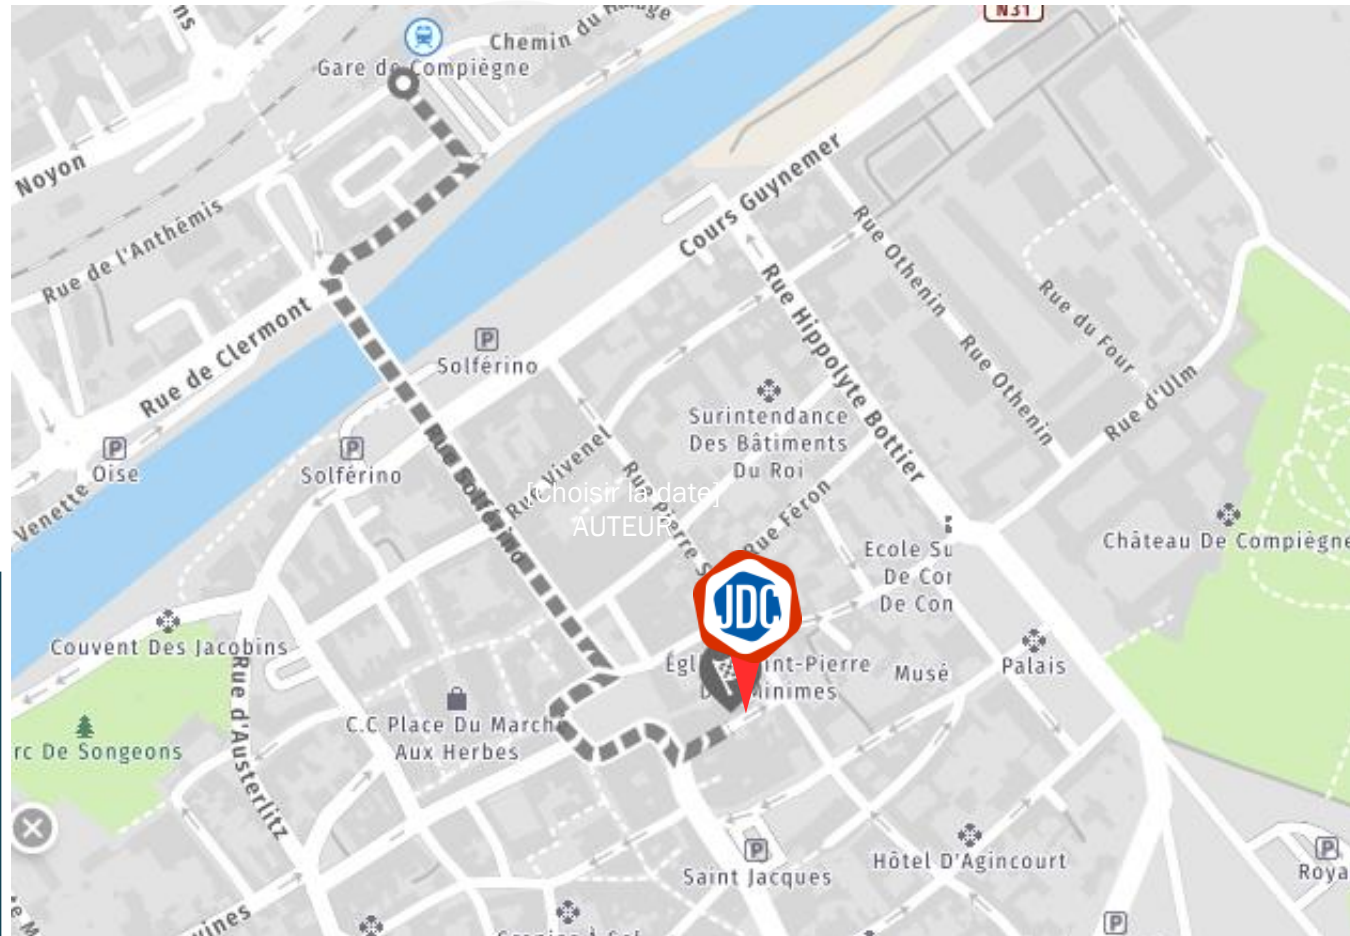

Centre du service national et de la jeunesse de CREIL

SITE JDC de COMPIEGNE

Adresse géographique :

2 rue de la surveillance
60200 COMPIEGNE

Coordonnées GPS :
49° 417784 N
2° 827061 E

Numéro à contacter
en cas de problème le jour
de la convocation :
09.70.84.51.51

LIENS UTILES

Réseaux :

Gare Sncf de
Compiègne
☎ 03 44 83 89 66

Réseau urbain de
Compiègne TIC
☎ 0800 100 754
<http://www.agglo-compiegne.fr/TIC.aspx>

COMMENT VENIR

En voiture

Garer-vous parking Solferino ou dans les parking près du château impérial.

En train

Depuis la gare SNCF, traverser à pied le pont Solferino et remonter la rue Solferino jusqu'à l'hôtel de ville pour ensuite prendre la rue de la surveillance (10min).

**PIECE D'IDENTITE
OBLIGATOIRE POUR
ACCEDER AU SITE JDC**

www.defense.gouv.fr/jdc