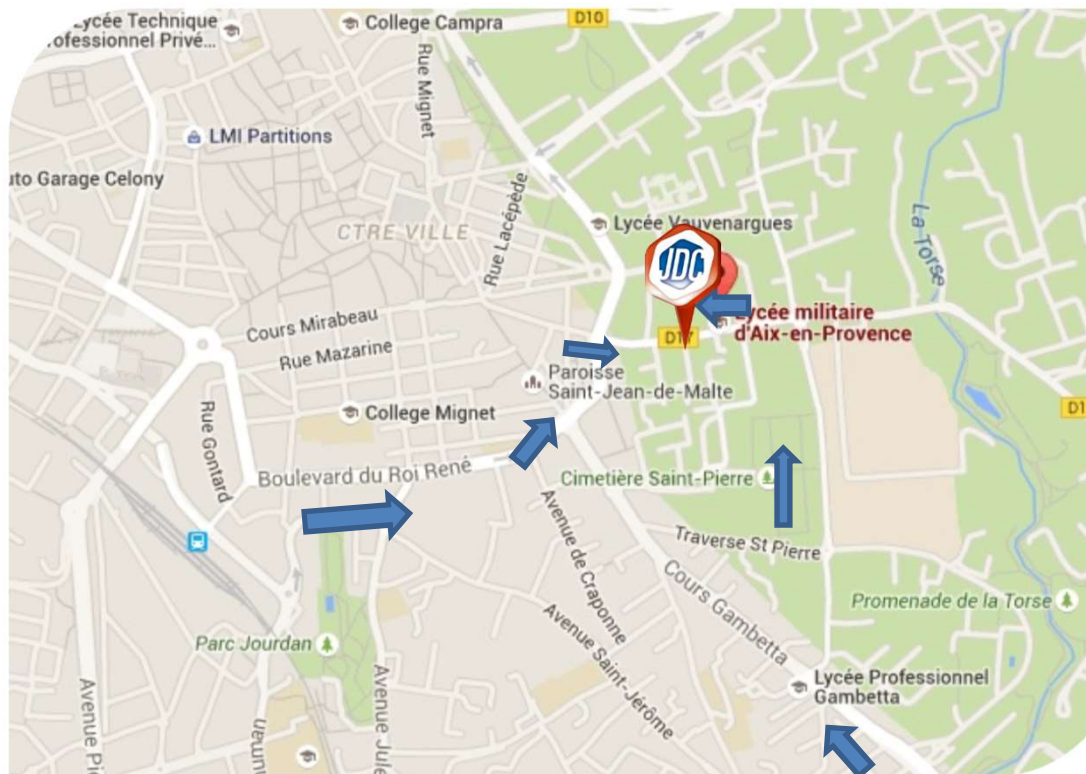

#### Réseaux :

- Gare SNCF d'Aix en Provence
- Gare routière d'Aix en Provence
- Bus KEOLIS

#### Plan de la ville :

<http://www.aixenprovenacetourism.com/destination/preparer-votre-sejour/aix-plans/>

Sur [www.majdc.fr](http://www.majdc.fr), vous pouvez géo localiser votre site JDC.

Données cartographiques © 2015  
Google

#### En voiture :

- Par A51, prendre direction centre-ville, puis direction parking Mignet. Après avoir dépassé l'entrée du parking tourner à droite dans le boulevard des Poilus.

- Par A8, sortir à Val Saint André (dernière sortie gratuite avant péage). Prendre direction centre ville. Sur Cours Gambetta, prendre à droite direction stade Georges Carcassonne. Toujours tout droit jusqu'au 2<sup>ème</sup> rond-point puis prendre à gauche sur celui-ci dans le boulevard des Poilus.