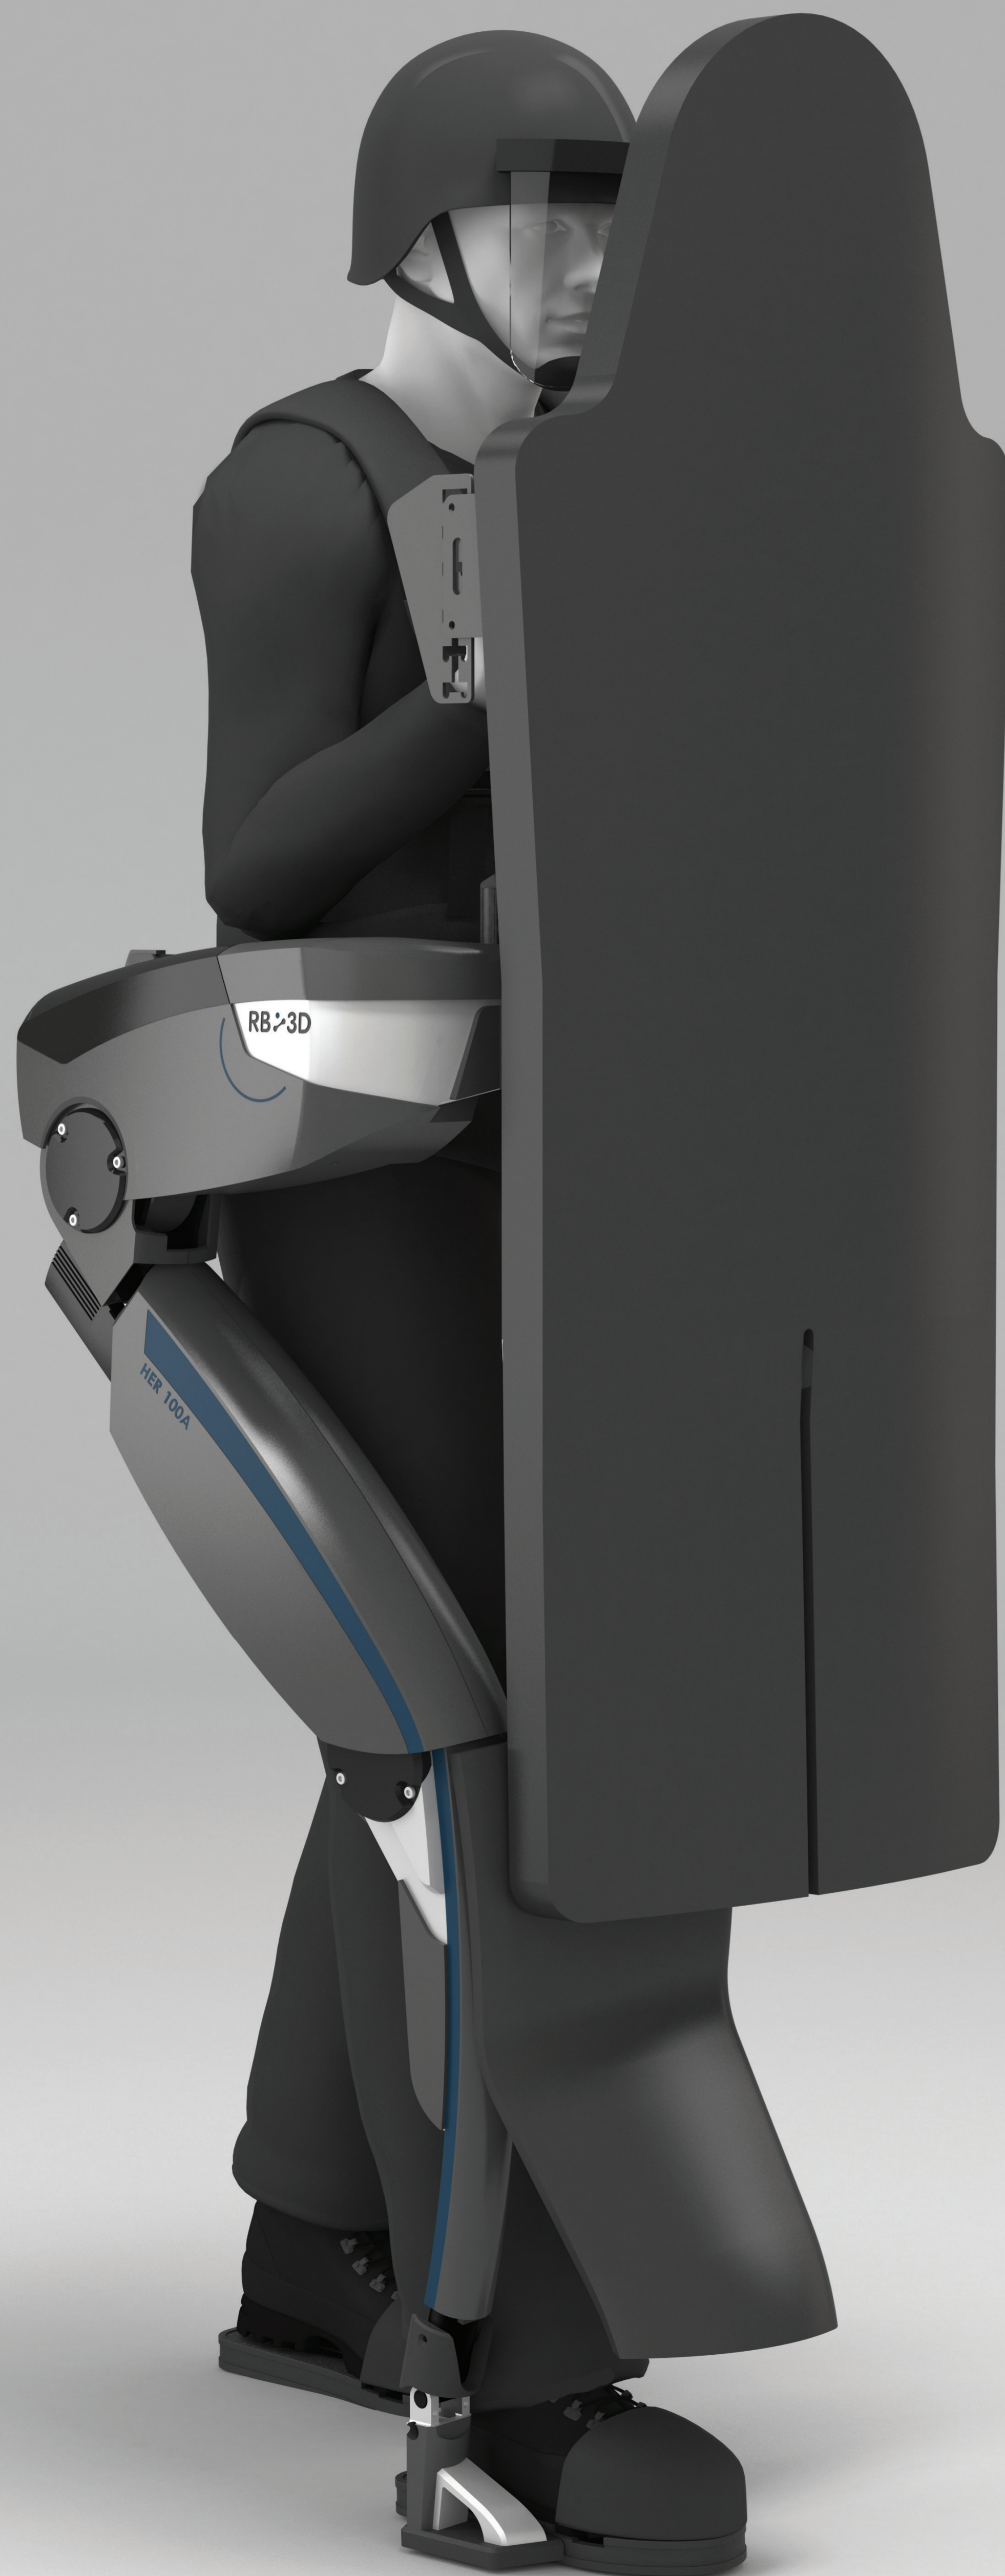

Une nouvelle version d'exosquelette pour les emplois à hauts risques

A new exoskeleton for high risk environments

MISSIONS

- Nouvelle architecture d'exosquelette permettant l'intégration d'éléments de protection balistique, radiologiques etc.
- Bulle de protection pour les soldats engagés dans des zones à hauts risques

PERFORMANCES

- Système intelligent qui détecte et accompagne les mouvements de l'utilisateur
- Mobilité accrue
- Capacité de port jusqu'à 100 kg

PERSPECTIVES D'APPLICATIONS

- Domaine militaire : démineur
- Domaine civil : pompiers, domaine NRBC, etc.

MISSIONS

- New exoskeleton architecture enabling the integration of ballistic protection features, radiological, and other
- Protection bubble for soldiers deployed in high-risk areas

FEATURES

- Smart system that detects and accompanies user's movements
- Increased mobility
- Carrying capacity up to 100 kg