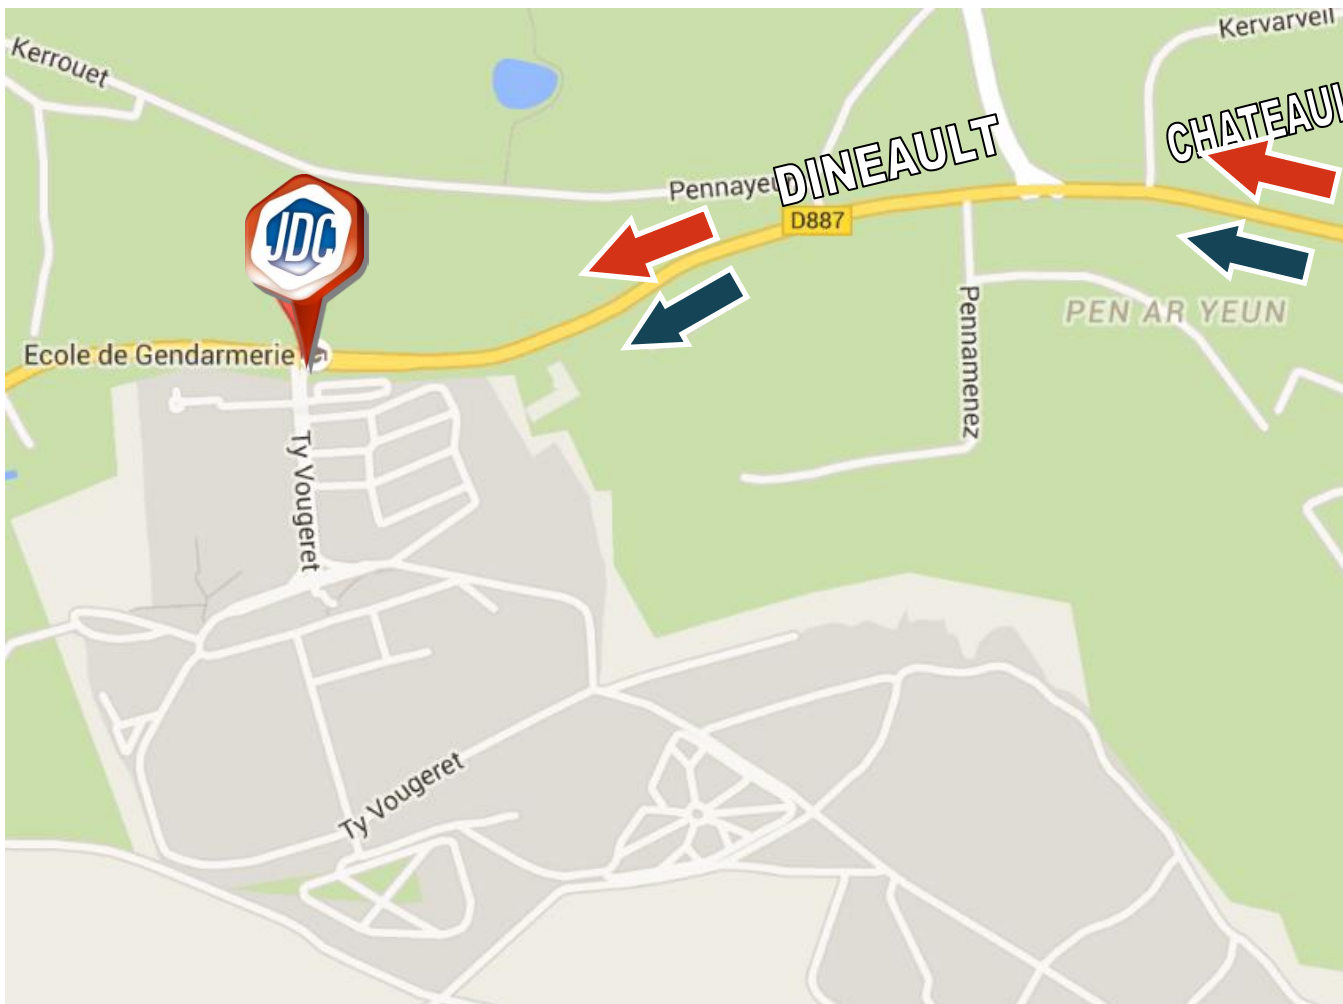

JOURNÉE DÉFENSE
ET CITOYENNETÉ

Centre du service national de BREST

SITE JDC Ecole Gendarmerie - CHATEAULIN

Adresse géographique :
Ecole de Gendarmerie
Caserne de la Tour
d'Auvergne
Zone Ty-Vougeret
29150 DINEAULT
Coordonnées GPS
Lt : 48.191063
Lg : -4.14839

**Numéro à contacter
en cas de problème le
jour de la convocation :**
06.07.58.13.47
L'accueil sur le site est
assuré jusqu'à 8H40

LIENS UTILES

Gare SNCF Châteaulin
36 35 ou NUMERO VERT
0 800880 562
www.sncf.fr

Connectez-vous sur

Mise à jour du 15/01/2018

Données cartographiques © 2015 Google

www.defense.gouv.fr/jdc

DÉVELOPPEZ VOTRE ESPRIT
DE DÉFENSE !

COMMENT VENIR

En train :

Un bus est à votre disposition à la gare
de Châteaulin.
Départ du bus 8H20

Par vos propres moyens :

**Vous venez de Brest, Quimper ou
Carhaix**

Par N164 ou N165

- Sortie Ty-Pouillod, direction
  Châteaulin
- À Châteaulin, suivre direction Crozon
- Continuer vers Crozon sur D887 sur 4
  kms jusqu'à Ty Vougeret
- Ecole gendarmerie à gauche

Vous venez de Crozon

- Suivre direction Châteaulin jusqu'à Ty
  Vougeret
- Ecole gendarmerie à droite