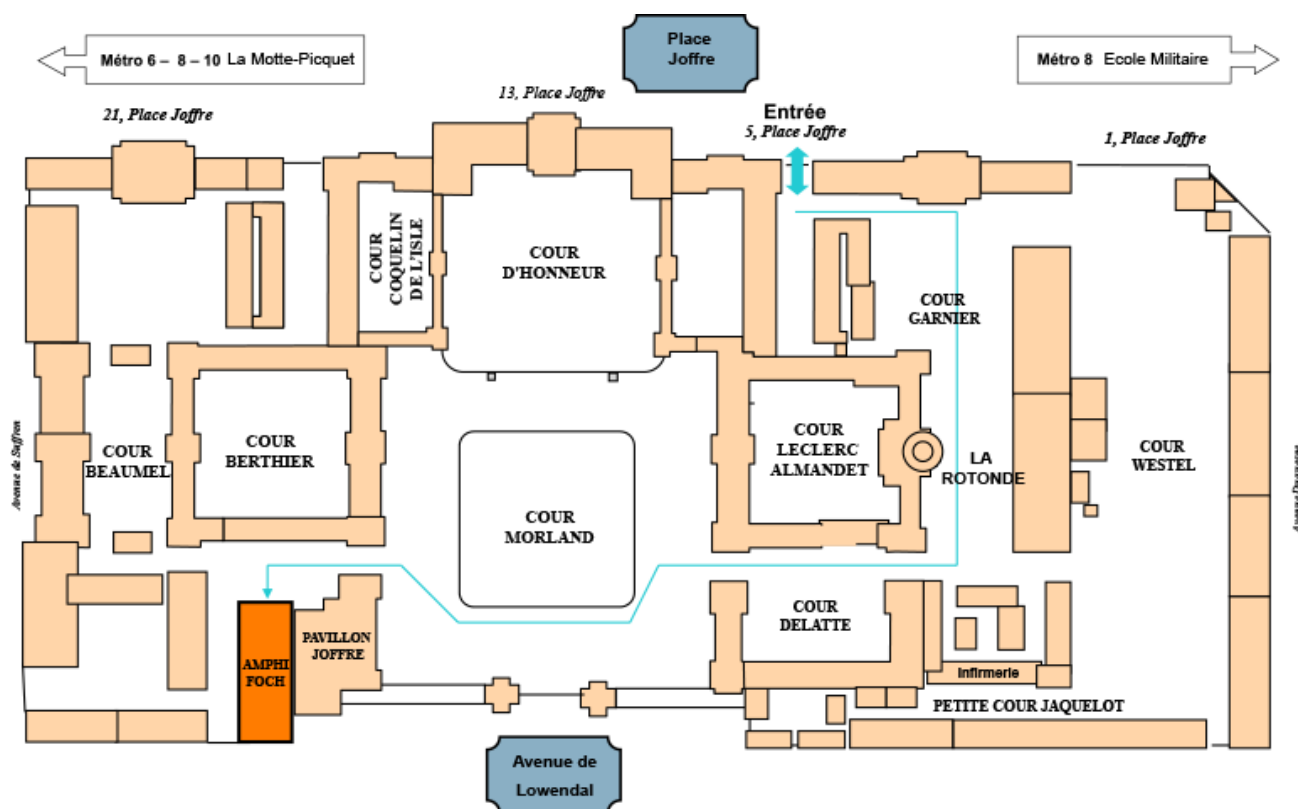

## INFORMATIONS PRATIQUES

Amphithéâtre Foch, École Militaire - 5, place Joffre - 75007 Paris

**Méto** : lignes 6 et 10, station La Motte Piquet Grenelle - ligne 8, station École Militaire

**Bus** : lignes 80 - 28 - 87 - 92 – 82

**Pièce d'identité obligatoire.**