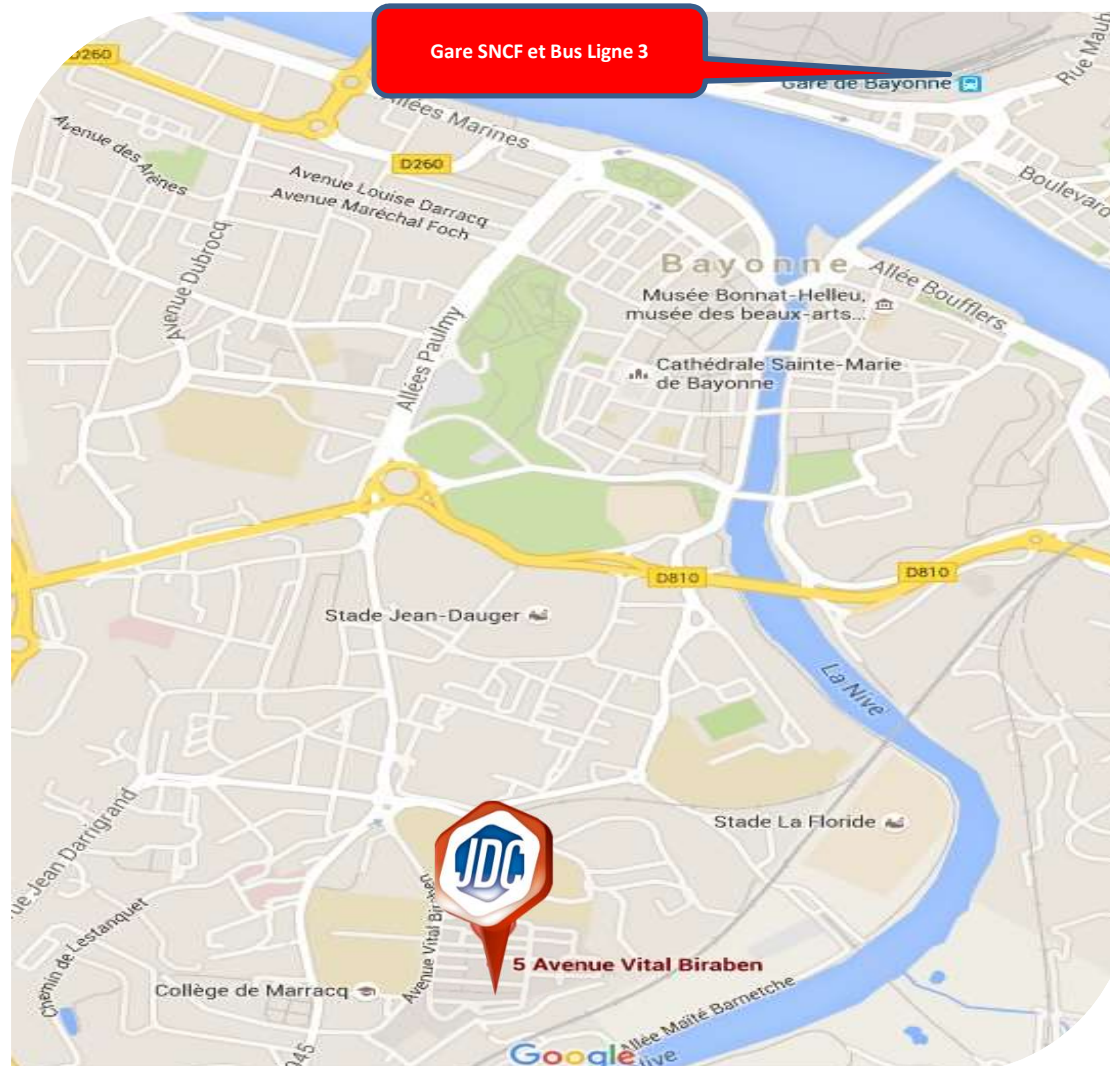

JOURNÉE DÉFENSE
ET CITOYENNETÉ

Centre du service national de PAU SITE JDC de BAYONNE – Escadron 24/2

Adresse géographique :
escadron de gendarmerie
mobile 24/2

Quartier Marracq
5, avenue Vital Biraben

Coordonnées GPS :

43°28'40.181"N

1°28'49.023"O

Numéro à contacter
en cas de problème le
jour de la convocation :
09.70.84.51.51

LIENS UTILES

Réseaux :

Gare SnCF de BAYONNE
Place PERREIRE
64100 BAYONNE

Données cartographiques © 2015 Google

www.defense.gouv.fr/jdc

DÉVELOPPEZ VOTRE ESPRIT
DE DÉFENSE !

COMMENT VENIR

En voiture :

En arrivant à Bayonne,
prendre direction
Hôpital St LEON puis
collège MARRACQ.

En train :

Gare SNCF de
BAYONNE
Place PERREIRE 64100
BAYONNE.

En Bus :

Ligne 3 : direction
PANORAMA, arrêt
station MARRACQ puis
continuer jusqu'au n° 5
avenue Vital Biraben.