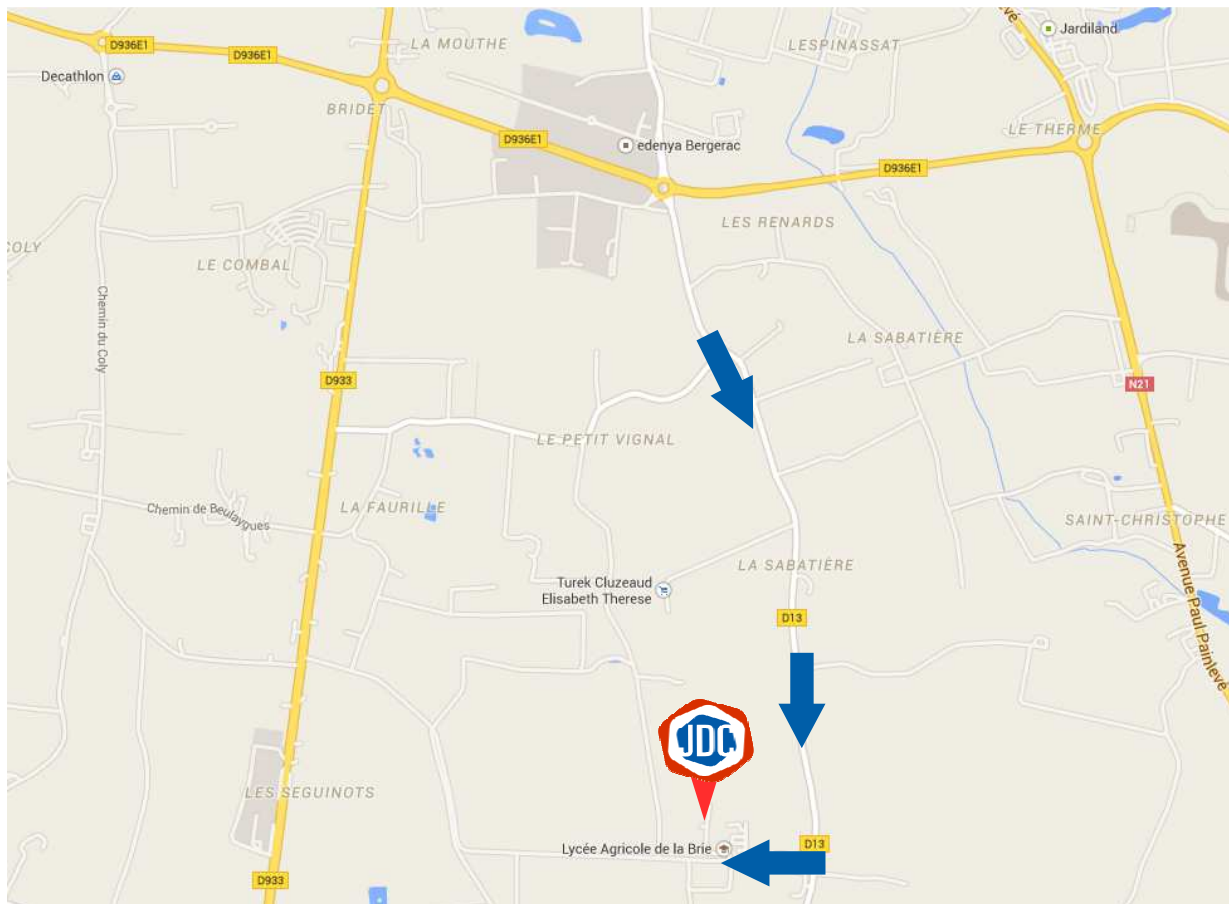

JOURNÉE DÉFENSE
ET CITOYENNETÉ

Centre du service national de LIMOGES

MINISTÈRE
DE LA DÉFENSE

SITE JDC du LEGTA de la Brie de MONBAZILLAC

Adresse géographique :

D13, lieu dit La Brie
24240 MONBAZILLAC

Coordonnées GPS :

44°48'36.7"N
0°29'22.4"E

Numéro à contacter
en cas de problème le jour
de la convocation :
06 78 69 53 36

LIENS UTILES

Réseaux :

- Gare SNCF de Bergerac
3635

Plan de la ville :

<http://fr.mappy.com/plan/24240-monbazillac#/16/M2/THome/N151.12061,6.11309,0.49504,44.78194/Z9/>

COMMENT VENIR

En voiture :

- A89 sortie 13, puis D 709
Bergerac, puis D13
Monbazillac

En train :

- Gare SNCF de BERGERAC
Navette société QUERTOUR

www.defense.gouv.fr/jdc

DÉVELOPPEZ VOTRE ESPRIT
DE DÉFENSE !