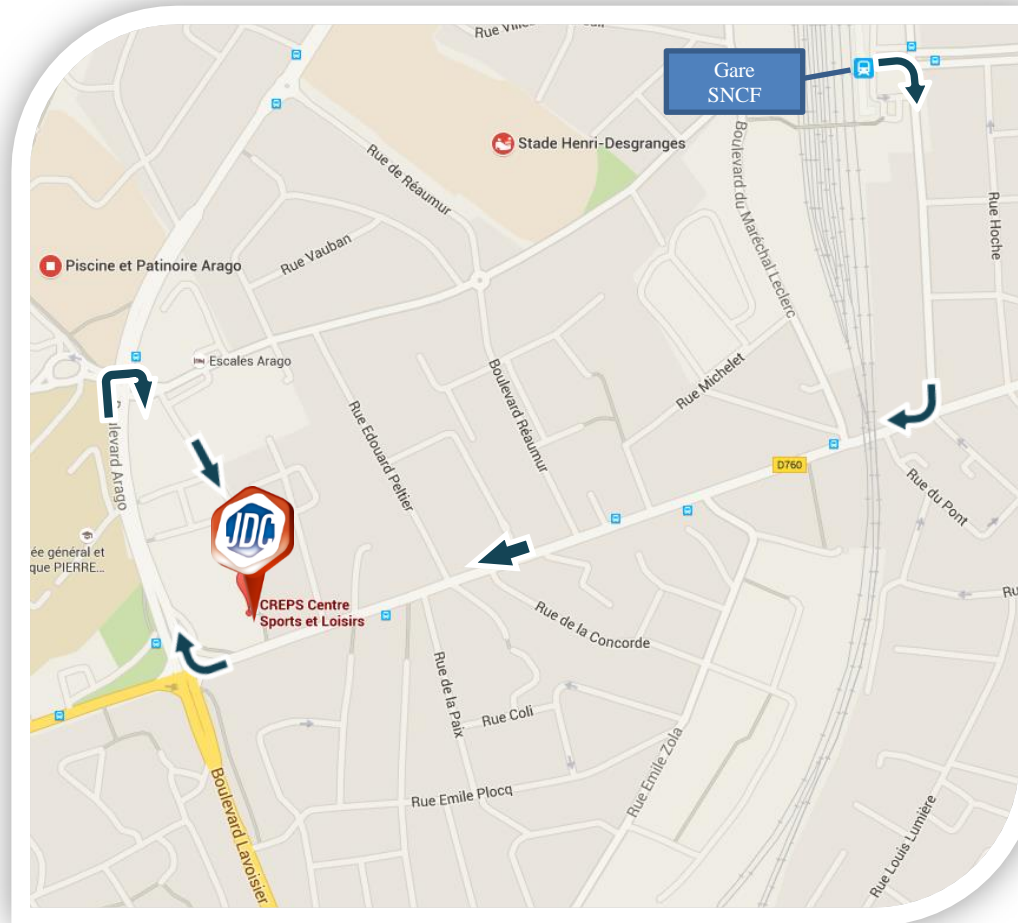

JOURNÉE DÉFENSE
ET CITOYENNETÉ

Centre du service national d'Angers

SITE JDC de La Roche Sur Yon – Centre Sports et Loisirs

Adresse géographique :

Impasse Joseph
Guillemot
85000 LA ROCHE S/
YON

Coordonnées GPS :

46°40'04.3"N
1°26'40.3"E

Numéro à contacter
en cas de problème le
jour de la convocation :
06.76.00.79.47

LIENS UTILES

Réseaux :

- SNCF : 3635

- Impulsyon :
02 51 44 94 94

Plan de la ville :

www.ot-roche-sur-yon.fr

COMMENT VENIR

A pied depuis la gare de La Roche Sur Yon :

- Prendre boulevard Louis Blanc et continuer sur 400 m
- Tourner à droite rue Raymond Poincaré et marcher sur 800 m
- Prendre une première fois à droite puis une seconde, entrer impasse Joseph Guillemot et marcher 100 m

Le trajet dure environ 20 minutes

En bus :

Ligne 7A Robretrières
Arrêt Piscine / Patinoire

Données cartographiques © 2015 Google
Mise à jour CSN Angers le 19/07/2017

www.defense.gouv.fr/jdc

DÉVELOPPEZ VOTRE ESPRIT
DE DÉFENSE !