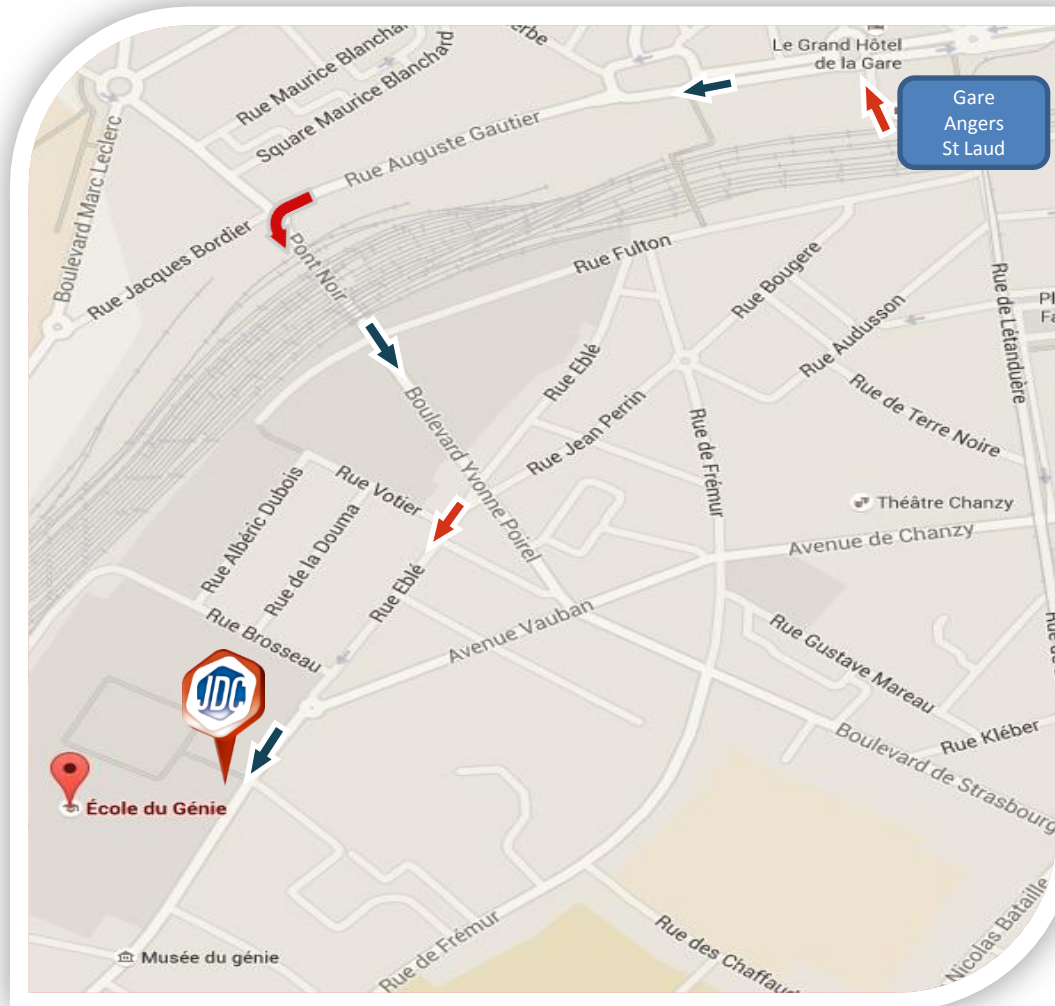

JOURNÉE DÉFENSE
ET CITOYENNETÉ

Centre du service national d'Angers

SITE JDC d'Angers – Ecole du Génie

Adresse géographique :

106 rue Eblé
49000 ANGERS

Coordonnées GPS :

47°27'27.7"N
0°33'50.9"O

Numéro à contacter
en cas de problème le
jour de la convocation :
06.76.00.51.99

LIENS UTILES

Réseaux :

- Gare Sncf d'Angers
0810 32 43 24 ou 3635

- Bus Irigo
02 41 33 64 64

Plan de la ville :

<http://www.angers.fr>

COMMENT VENIR

En bus :

Prendre la ligne 5 arrêt
Ecole du Génie

A pied depuis la gare d'Angers Saint-Laud :

- Au rond-point place de la
Gare, prendre à gauche
avenue Denis Papin
jusqu'au rond-point place
Pierre Semard ;

- Continuer tout droit rue
Auguste Gautier et prendre
à gauche Pont Noir.
Marcher tout droit
boulevard Yvonne Poirel
sur 200 m ;

- Prendre à droite rue Eblé,
traverser le rond-point et
continuer sur 100 m.

Durée du trajet : 20
minutes

Distance ; 1,3 km

Données cartographiques © 2015 Google
Mise à jour CSN Angers le 19/07/2017

www.defense.gouv.fr/jdc