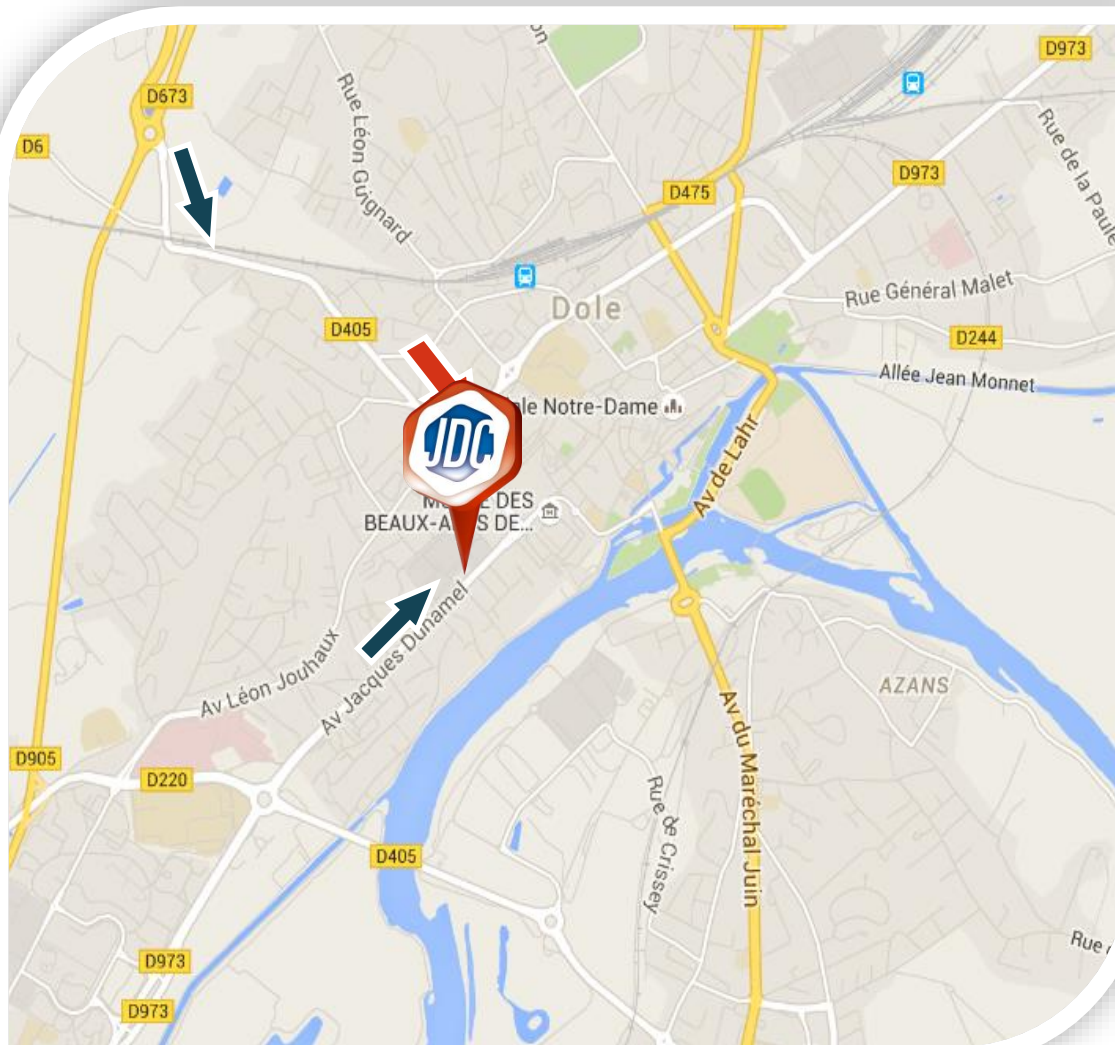

JOURNÉE DÉFENSE
ET CITOYENNETÉ

Centre du service national de Besançon

MINISTÈRE
DES ARMÉES

SITE JDC de Dole – EGM

Adresse géographique :

64, avenue Jacques
Duhamel
39000 DOLE

Coordonnées GPS :
47.0873595

5.4848879

Numéro à contacter
en cas de problème le
jour de la convocation :
07.89.09.35.50

LIENS UTILES

Réseaux :

Gare SNCF DE DOLE
3635

www.voyages-sncf.com

- Plan de la ville :

<https://www.google.fr/maps>

Données cartographiques © 2015 Google

1.COMMENT VENIR

En voiture :

Prendre la direction « Dole centre », puis « Musée des Beaux Arts » et suivre « gendarmerie ».
Le site JDC se situe dans la gendarmerie mobile.

En train :

Arrivée en gare SNCF DOLE.

Prendre la direction centre-ville vers le Musée des Beaux Arts.

En Bus :

Prendre le bus ligne 2 direction « Tavaux », puis descendre à l'arrêt Barberousse.

Si non à pied envisager 20 minutes de marche pour rejoindre la Gendarmerie.

Munissez-vous de votre carte d'identité et de votre convocation.

Sur www.majdc.fr, vous pouvez géolocaliser votre site JDC

www.defense.gouv.fr/jdc

DÉVELOPPEZ VOTRE ESPRIT
DE DÉFENSE !