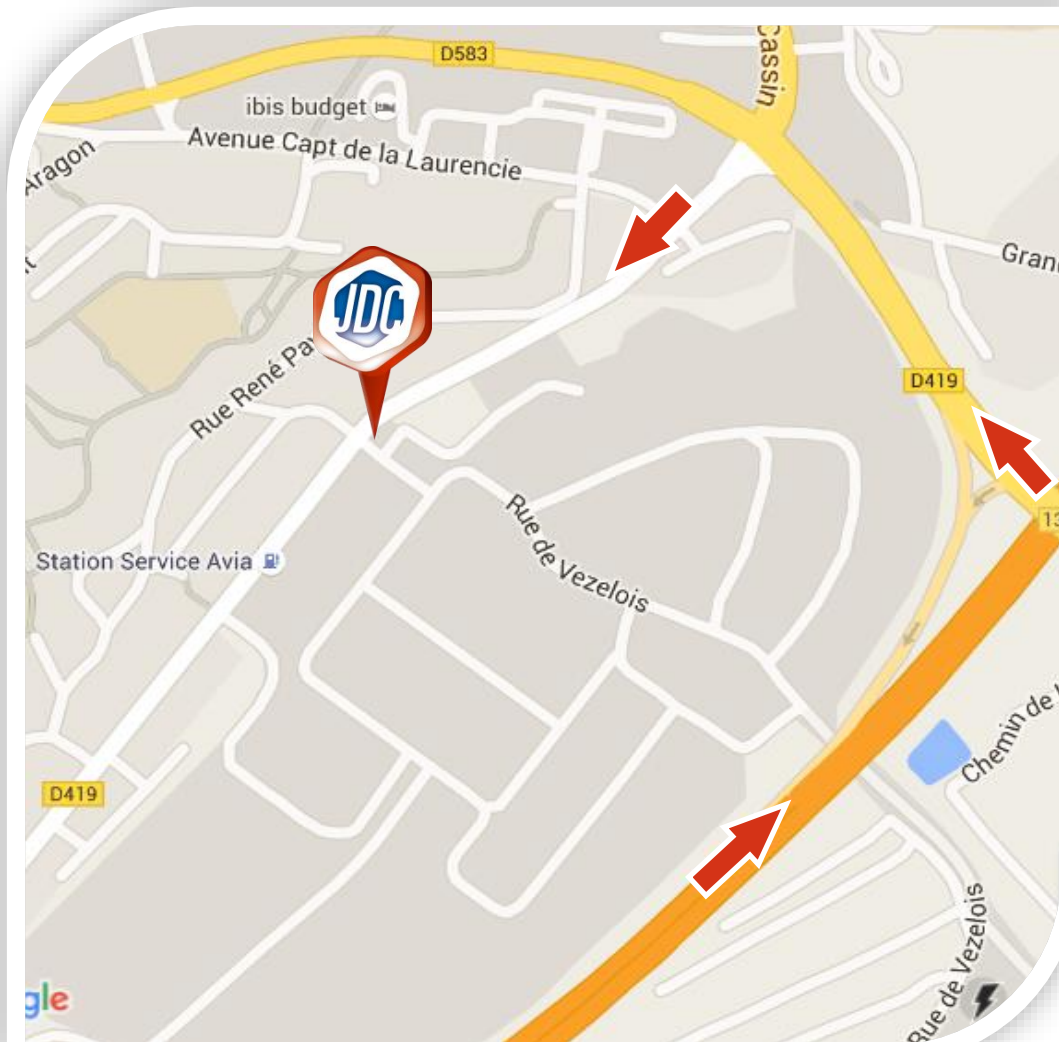

JOURNÉE DÉFENSE
ET CITOYENNETÉ

Centre du service national de Besançon

MINISTÈRE
DES ARMÉES

SITE JDC de Belfort – 35°RI

Adresse géographique :

Caserne Maud'Huy
16 Avenue d'Altkirch
90000 BELFORT

Coordonnées GPS :
47.6368563
6.8744215

Numéro à contacter
en cas de problème le
jour de la convocation :
06.30.52.46.67

LIENS UTILES

Réseaux :

- Gare de Belfort n° 3635
www.voyages-sncf.com

- Réseau OPTYMO:
03-84-21-08-08 ou sur
optymo.fr

Plan de la ville :

<https://www.google.fr/maps>

Données cartographiques © 2015 Google

www.defense.gouv.fr/jdc

DÉVELOPPEZ VOTRE ESPRIT
DE DÉFENSE !

1.COMMENT VENIR

En voiture :

Depuis la Comtoise (A36) :
- Prendre la sortie 13 direction Belfort Glacis ;
- Au rond-point, prendre la 1^{ère} sortie direction « Glacis du Château » ;
- Au rond-point suivant, à la station Total, tourner à gauche sur l'avenue d'Altkirch ;
- L'entrée du site se trouve à 300 m sur la gauche.

-En train :

Gare de Belfort (centre ville) puis prendre Ligne 2 direction « Justice » et descendre à l'arrêt « Altkirch ».

En Bus :

Ligne 2, arrêt Altkirch

Munissez-vous de votre carte d'identité, ainsi que de votre convocation.